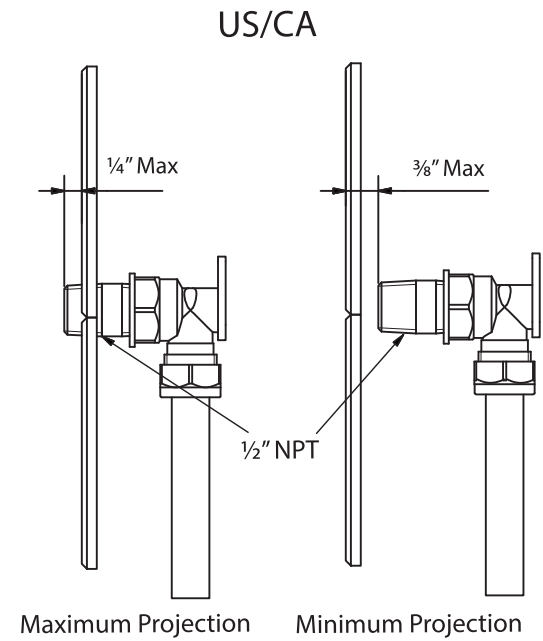

Fixed Shower Head + Arm FLO-41, STA-41, TU-41

Fitting instructions
Notice d'installation
Instrucciones de montaje
Montageanleitung
Istruzioni di montaggio
Montagehandleiding
Instrukcja montażu
Указания по креплению

1.

<p>PRESSURE</p>	<p>UK/EU</p> <p>1.0 - 5 Bar</p> <p>Max ratio hot to cold = 5:1</p>
<p>PRESSURE</p>	<p>US/CA</p> <p>14.5 - 72.5 psi</p> <p>Max ratio hot to cold = 5:1</p> <p>Maximum flow 6.8 L/min (1.8gpm)</p> <p>Max temperature outlet 120°F</p>