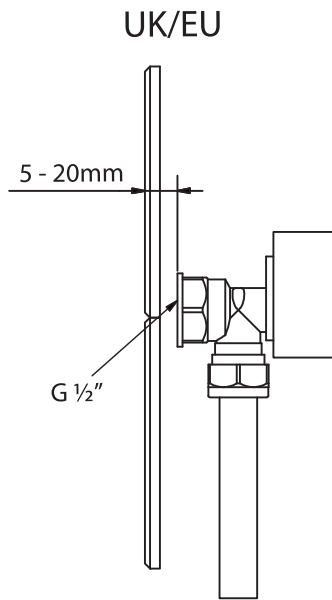

Fixed Shower Head + Arm FLO-41, STA-41, TU-41

Fitting instructions
Notice d'installation
Instrucciones de montaje
Montageanleitung
Istruzioni di montaggio
Montagehandleiding
Instrukcja montażu
Указания по креплению

1.

<p>PRESSURE</p>	<p>UK/EU</p> <p>1.0 - 5 Bar</p> <p>Max ratio hot to cold = 5:1</p>
<p>PRESSURE</p>	<p>US/CA</p> <p>14.5 - 72.5 psi</p> <p>Max ratio hot to cold = 5:1</p> <p>Maximum flow 6.8 L/min (1.8gpm)</p> <p>Max temperature outlet 120°F</p>