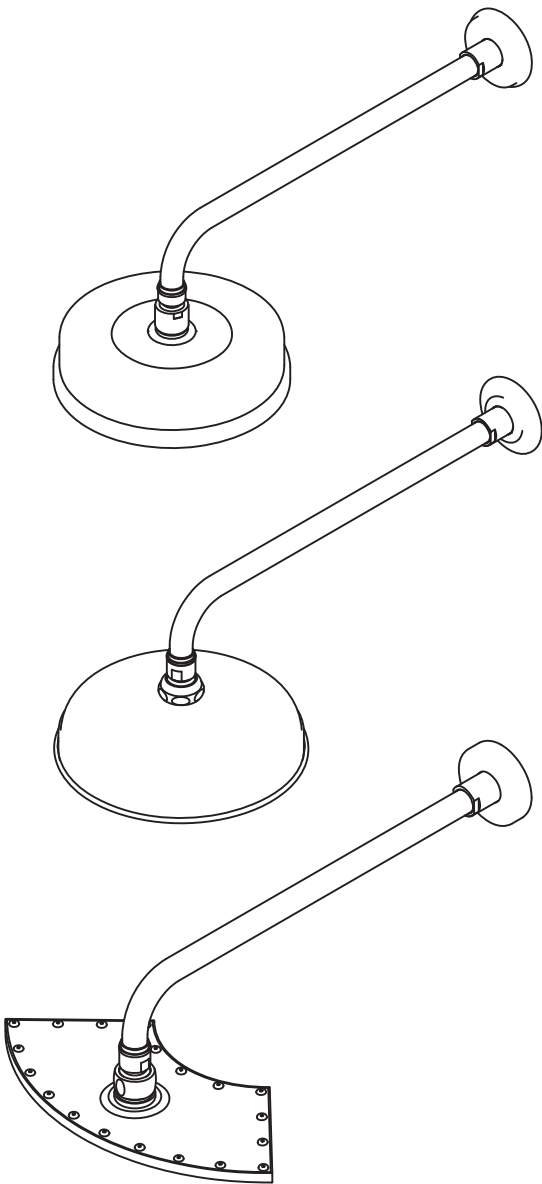

Fixed Shower Head + Arm FLO-41, STA-41, TU-41

Fitting instructions
Notice d'installation
Instrucciones de montaje
Montageanleitung
Istruzioni di montaggio
Montagehandleiding
Instrukcja montażu
Указания по креплению

1.

<p>PRESSURE</p>	<p>UK/EU</p> <p>1.0 - 5 Bar</p> <p>Max ratio hot to cold = 5:1</p>
<p>PRESSURE</p>	<p>US/CA</p> <p>14.5 - 72.5 psi</p> <p>Max ratio hot to cold = 5:1</p> <p>Maximum flow 6.8 L/min (1.8gpm)</p> <p>Max temperature outlet 120°F</p>

6.

Florin

Staffordshire

Tubo