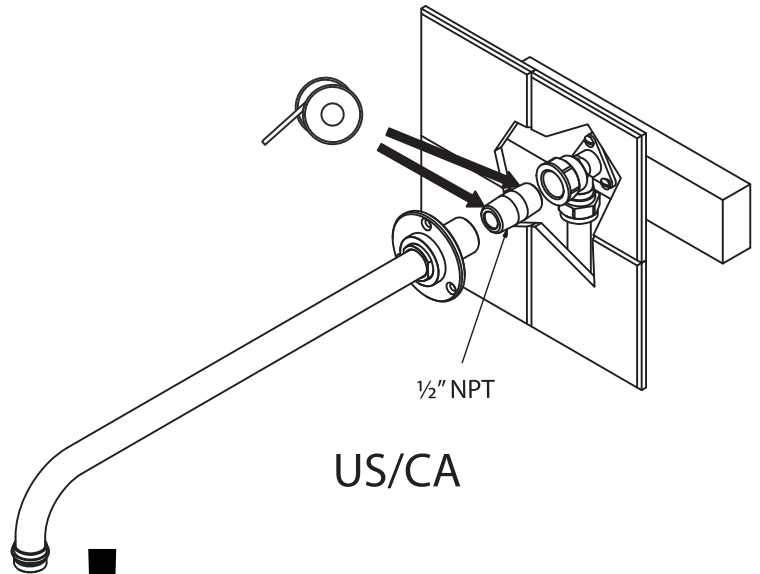

US/CA

Clean Pipes
Limpiar Tuberias
Netoyer La Tuyaterie
Rohre Sauber Machen