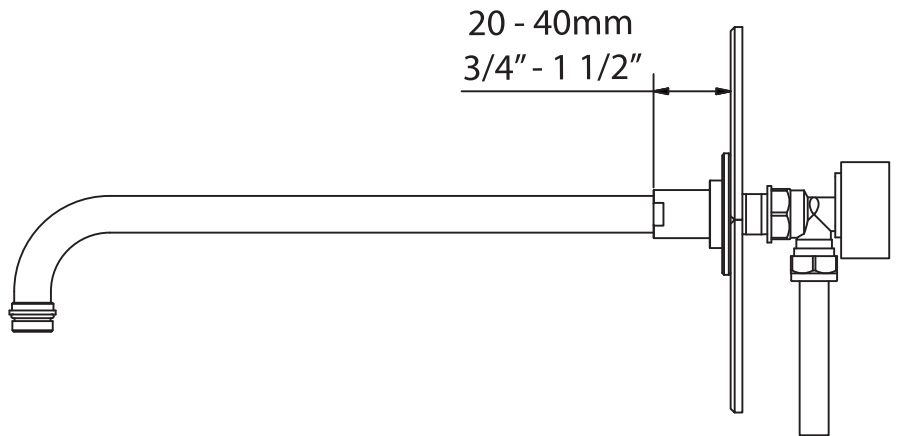

Fixed Shower Head + Arm FLO-41, STA-41, TU-41

Fitting instructions
Notice d'installation
Instrucciones de montaje
Montageanleitung
Istruzioni di montaggio
Montagehandleiding
Instrukcja montażu
Указания по креплению

1.

<p>PRESSURE</p>	<p>UK/EU</p> <p>1.0 - 5 Bar</p> <p>Max ratio hot to cold = 5:1</p>
<p>PRESSURE</p>	<p>US/CA</p> <p>14.5 - 72.5 psi</p> <p>Max ratio hot to cold = 5:1</p> <p>Maximum flow 6.8 L/min (1.8gpm)</p> <p>Max temperature outlet 120°F</p>