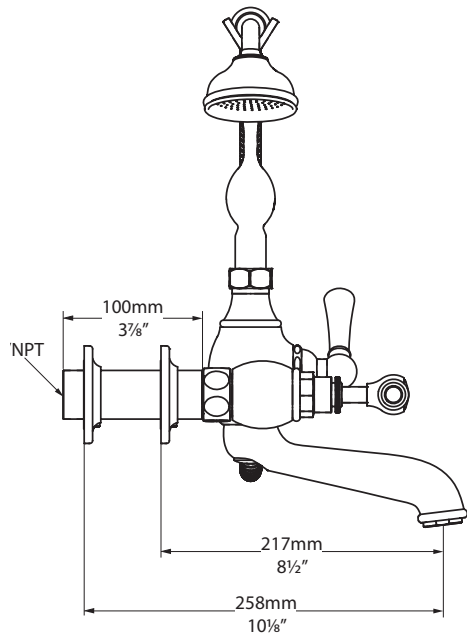

- Pression minimum: 7.25psi

Chromé (voir photo)

 Staffordshire grifería mezclador tradicional de baño con ducha de mano (montaje en pared)

La Colección Staffordshire incluye griferías y columnas de ducha clásicas, que incluyen mangos en cerámica auténtica y caños de diseño vintage. Fabricada en Inglaterra a partir de técnicas tradicionales.

Massachusetts Code: Approved
cUPC listing (ASME & CSA) by IAPMO: 8086
CEC Appliance Efficiency Program: Pending

Staffordshire 15 STA-15-**

Handles Shown in OFF position

Staffordshire 15

US 7.25psi minimum, 14.50psi recommended
 FR Minimum 7,25 psi, 14,50 psi recommandée
 ES Mínimo 7,25 psi, 14,50 psi recomendado