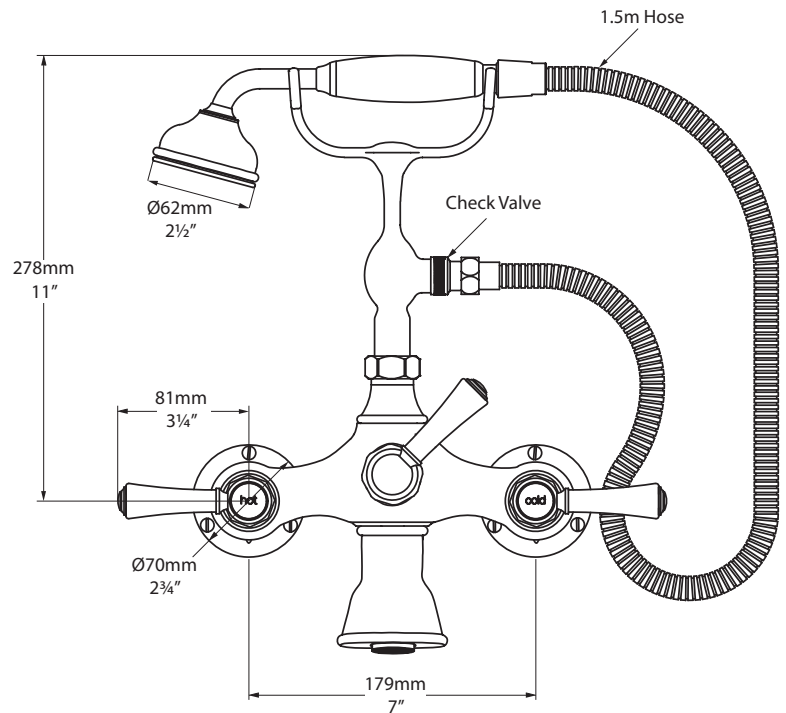

Handles Shown in OFF position