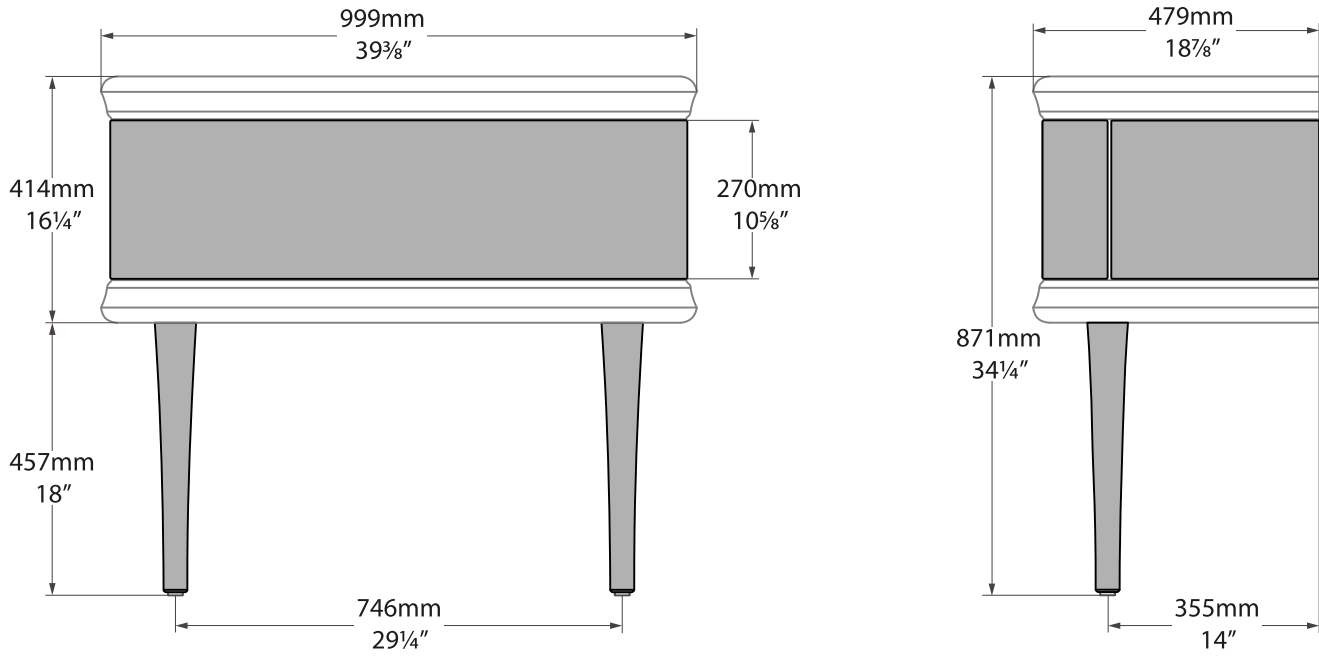

LAR-N-100-**-IO/LAR-3TH-100-**-IO