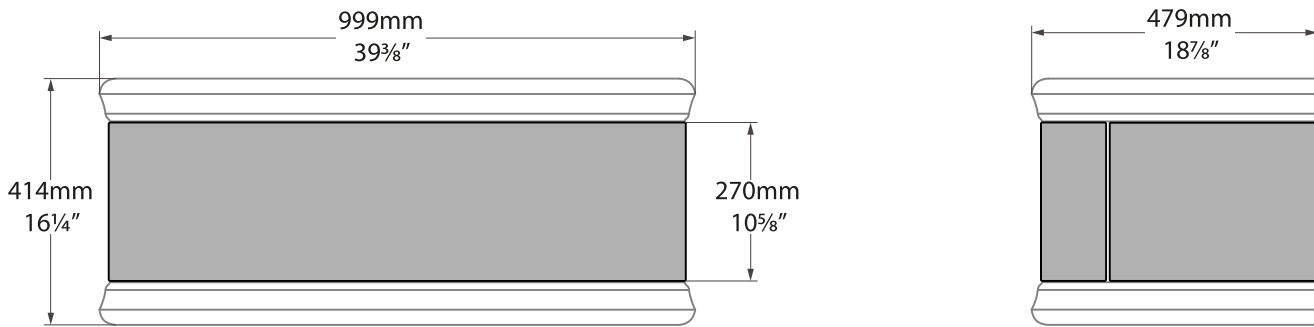

LARV-N-100-**-IO/LARV-3TH-100-**-IO