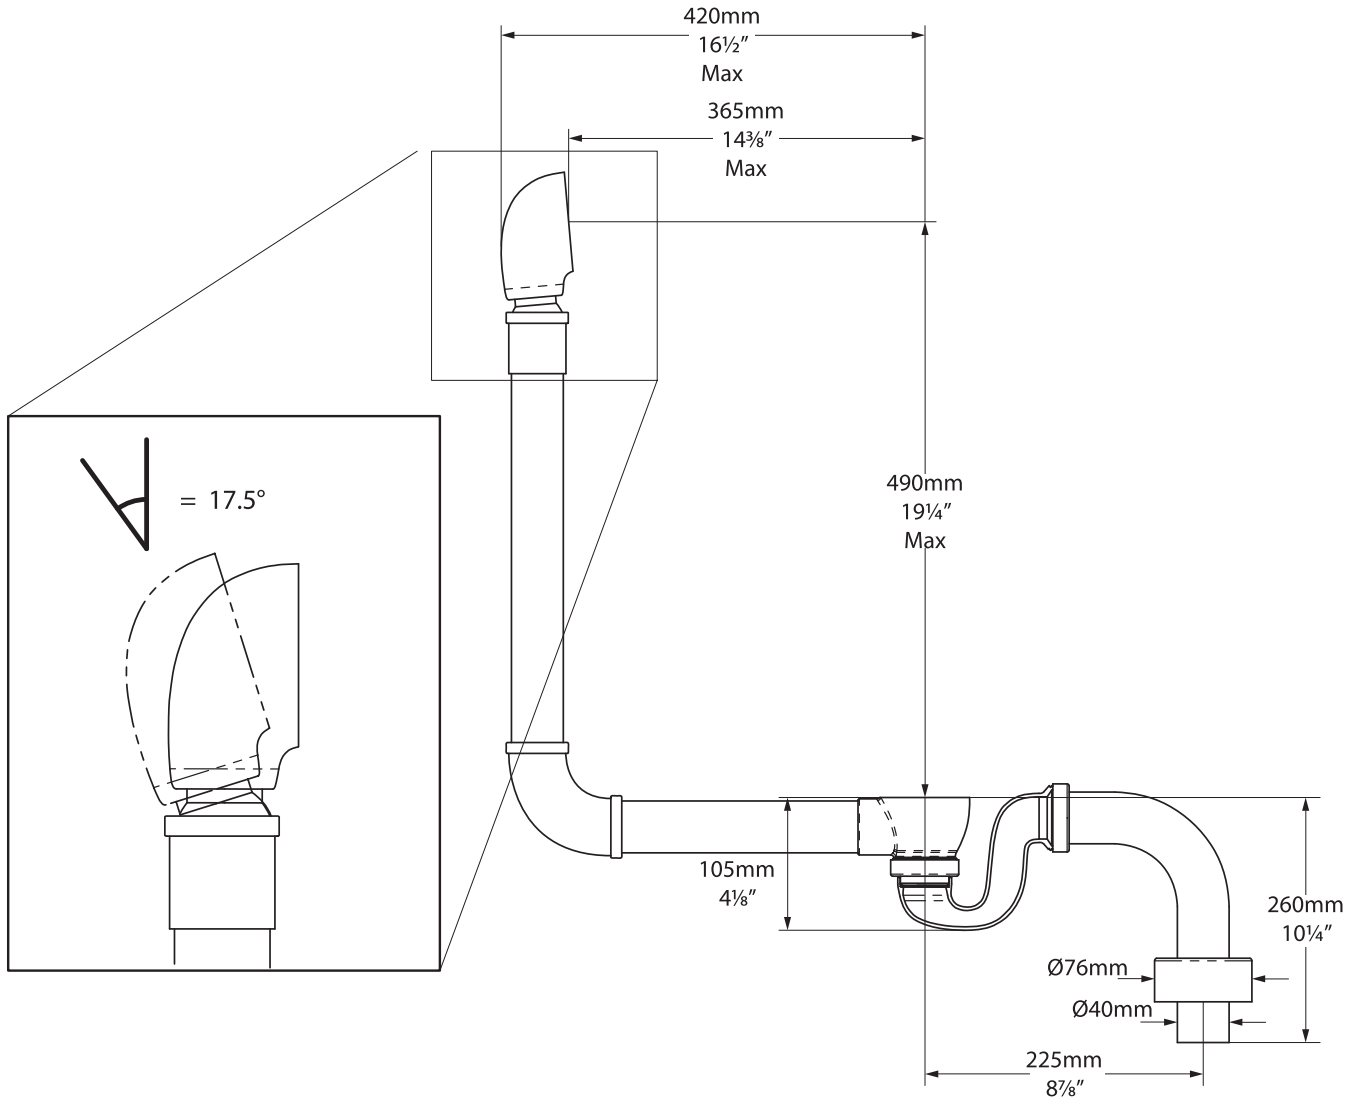

 Modern 'push control' plug waste kit for baths with overflow hole
Polished chrome (shown)

 Ab - und Überlaufgarnitur mit modernem Klickverschluss für Wannen mit Überlauf
Chrom poliert (abgebildet)

 Vidage bonde moderne "clic-clac" avec trou de trop-plein pour baignoires
Chromé (voir photo)

 Vaciador moderno con tapón push up - down, para bañeras con agujero rebosadero
Cromado brillante (ver foto)

 Sistema di scarico moderno con tappo a pressione per vasche con foro per troppopieno
Cromo metallico lucidato (mostrato)

K30

K30-**

Depth of Water Seal Conforms to BS EN 274-1