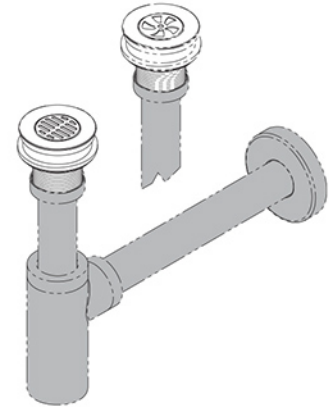

K20

-  Contemporary basin waste
-  Moderner Waschbecken-Überlauf
-  Vidage contemporain pour vasque
-  Válvula de desagüe moderna para lavabo
-  Scarico contemporaneo per lavabo

-  K-20-PC Polished chrome, Chrom poliert, Chromé, Cromado brillante, Cromo metallico lucidato
-  K-20-PB Polished brass, Messing poliert, Doré, Latón pulido, ottone lucidato
-  K-20-BN Brushed nickel, Nickel gebürstet, Nickel mat, Níquel satinado, nickel spazzolato
-  K-20-PN Polished nickel, Nickel poliert, Nickel brillant, Níquel brillante, nickel lucidato

K21

-  Traditional basin waste
-  Traditioneller Waschbecken-Überlauf
-  Vidage rétro pour vasque
-  Válvula de desagüe tradicional para lavabo
-  Scarico tradizionale per lavabo

-  K-21-PC Polished chrome, Chrom poliert, Chromé, Cromado brillante, Cromo metallico lucidato
-  K-21-PB Polished brass, Messing poliert, Doré, Latón pulido, ottone lucidato
-  K-21-BN Brushed nickel, Nickel gebürstet, Nickel mat, Níquel satinado, nickel spazzolato
-  K-21-PN Polished nickel, Nickel poliert, Nickel brillant, Níquel brillante, nickel lucidato

K19 / K20 / K21

K19-**

K20-**

K21-**

Kit 19

Recommended with K22 (Shown)

Kit 19

Kit 20

Recommended with K22 (Shown)

Kit 20

Kit 21

Recommended with K22 (Shown)

Kit 21

*All measurements subject to +/-5% tolerance