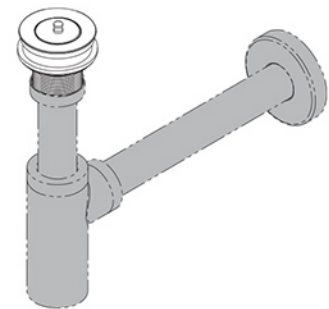

K20

-  Contemporary basin waste
-  Moderner Waschbecken-Überlauf
-  Vidage contemporain pour vasque
-  Válvula de desagüe moderna para lavabo
-  Scarico contemporaneo per lavabo

-  K-20-PC Polished chrome, Chrom poliert, Chromé, Cromado brillante, Cromo metallico lucidato
-  K-20-PB Polished brass, Messing poliert, Doré, Latón pulido, ottone lucidato
-  K-20-BN Brushed nickel, Nickel gebürstet, Nickel mat, Níquel satinado, nickel spazzolato
-  K-20-PN Polished nickel, Nickel poliert, Nickel brillant, Níquel brillante, nickel lucidato

K21

-  Traditional basin waste
-  Traditioneller Waschbecken-Überlauf
-  Vidage rétro pour vasque
-  Válvula de desagüe tradicional para lavabo
-  Scarico tradizionale per lavabo

-  K-21-PC Polished chrome, Chrom poliert, Chromé, Cromado brillante, Cromo metallico lucidato
-  K-21-PB Polished brass, Messing poliert, Doré, Latón pulido, ottone lucidato
-  K-21-BN Brushed nickel, Nickel gebürstet, Nickel mat, Níquel satinado, nickel spazzolato
-  K-21-PN Polished nickel, Nickel poliert, Nickel brillant, Níquel brillante, nickel lucidato

Recommended with K22 (Shown)

Kit 20

Kit 21

Recommended with K22 (Shown)

Kit 21

*All measurements subject to +/-5% tolerance