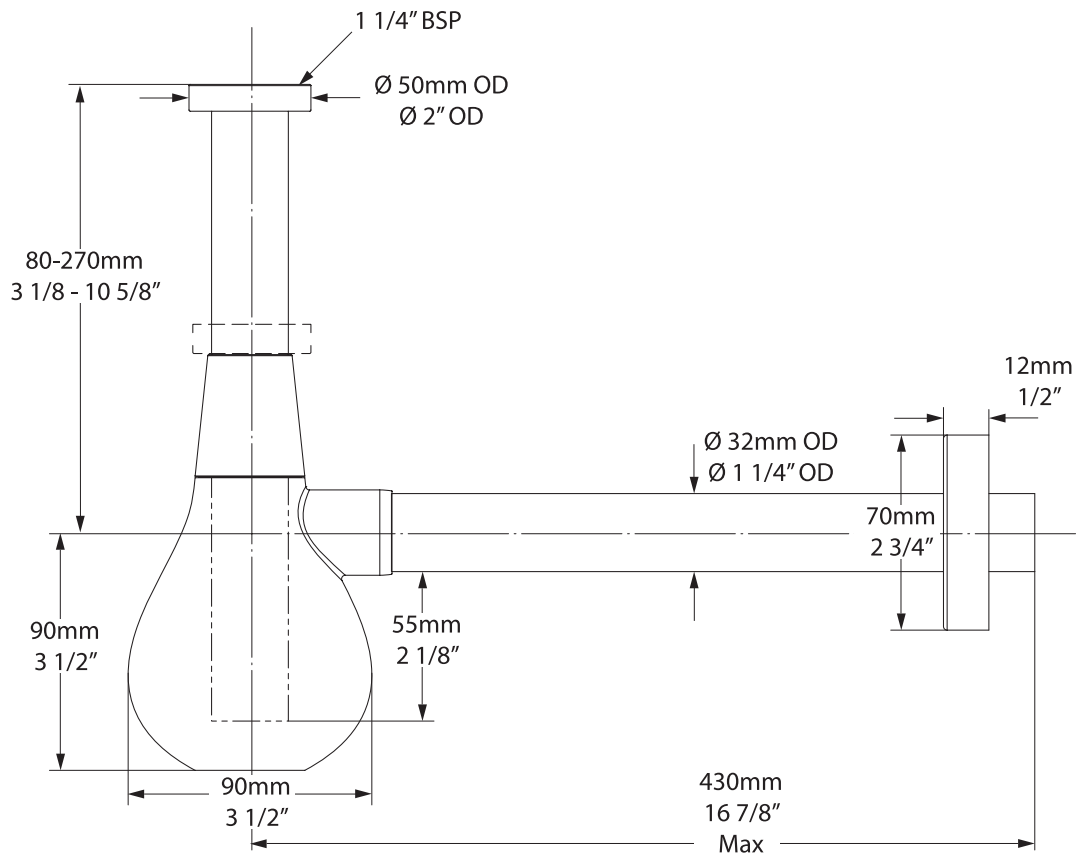

Kit 122 K-122-xx

*All measurements subject to +/-5% tolerance

● K-122-PC Polished Chrome, Chrom Poliert, Chrome Poli, Cromado brillante, Cromo Lucidato

- Basin bottle trap for use with K24/25.
- Geruchverschluss für Einsatz mit K24/25.
- Siphon pour vidages K24/25.
- Sifón para uso con K24/25.
- Sifone a bottiglia per lavabi da usare con K24/25.