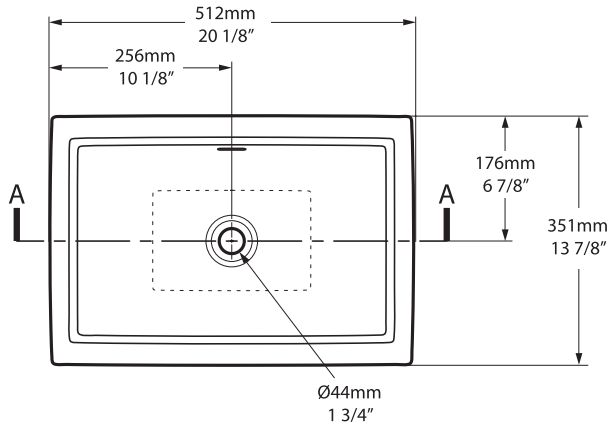

Pembroke 52 DU-PEM-52-IO

Top view

Can be undermounted or dropped in
Kann als Aufsatzbecken montiert werden oder halb versenkt
Vasque à poser ou à semi-encastrer
Con posibilidad de instalarlo sobre la encimera o semiencastrado
Può essere montato ad appoggio o semi incasso

Drop In Cut Out

328mm x 485mm
12 15/16" x 19 1/8"

UnderMount Cut Out

293mm x 450mm
11 1/2" x 17 3/4"

Front view

Side view

Section AA

Features an internal overflow
Integrierter Überlauf
Dispose d'un trop-plein interne
Incluye el rebosadero integrado
Caratterizzato da un troppopieno interno