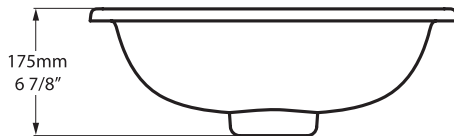

Pembroke 52 DU-PEM-52-IO

Top view

Can be undermounted or dropped in
Kann als Aufsatzbecken montiert werden oder halb versenkt
Vasque à poser ou à semi-encastrer
Con posibilidad de instalarlo sobre la encimera o semiencastrado
Può essere montato ad appoggio o semi incasso

Drop In Cut Out

328mm x 485mm
12 15/16" x 19 1/8"

UnderMount Cut Out

293mm x 450mm
11 1/2" x 17 3/4"

Front view

Side view

Section AA

Features an internal overflow
Integrierter Überlauf
Dispose d'un trop-plein interne
Incluye el rebosadero integrado
Caratterizzato da un troppopieno interno