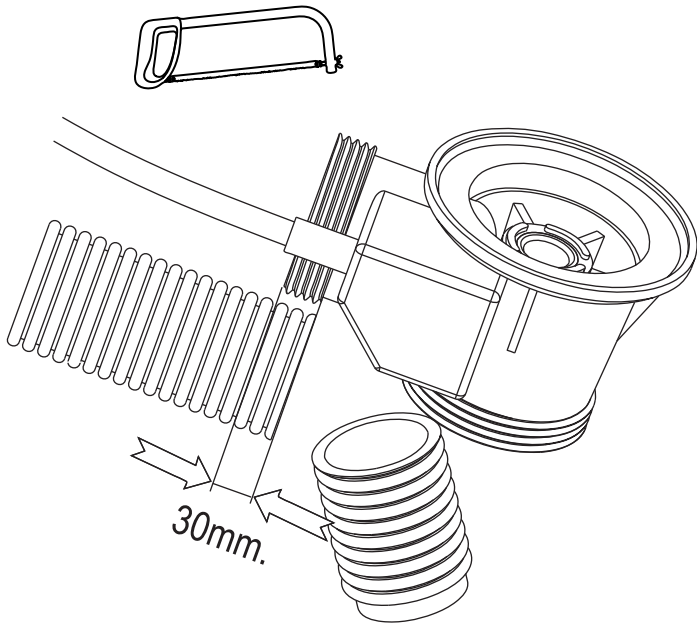

K60 EU/UK

victoria ⊕ albert®

volcanic limestone baths

Fitting instructions
Notice d'installation
strucciones de montaje
Montageanleitung
Istruzioni di montaggio
Montagehandleiding
Instrukcja montażu
казания по креплению

3a.

3b.

Victoria + Albert Baths recommends the installation of an access panel for maintenance and repair.