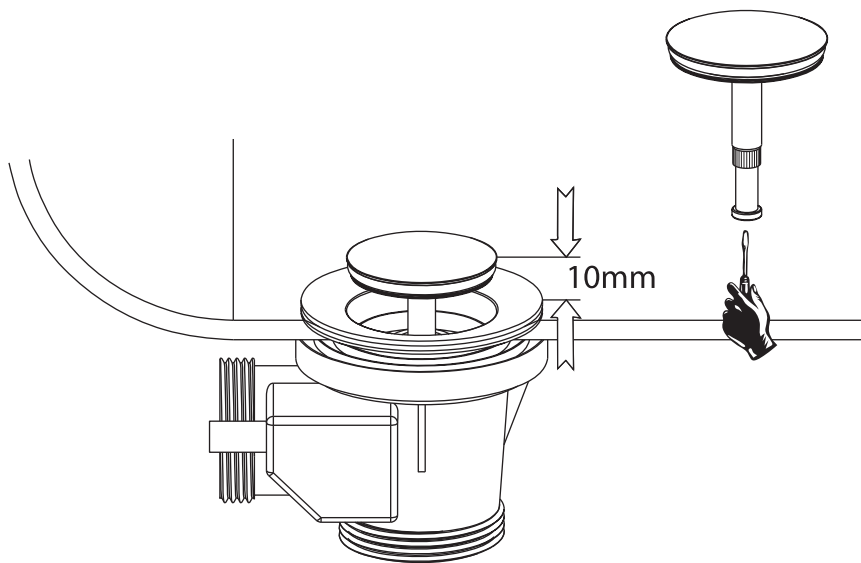

K60 EU/UK

victoria ⊕ albert®

volcanic limestone baths

Fitting instructions
Notice d'installation
strucciones de montaje
Montageanleitung
Istruzioni di montaggio
Montagehandleiding
Instrukcja montażu
казания по креплению

3a.

3b.

Victoria + Albert Baths recommends the installation of an access panel for maintenance and repair.