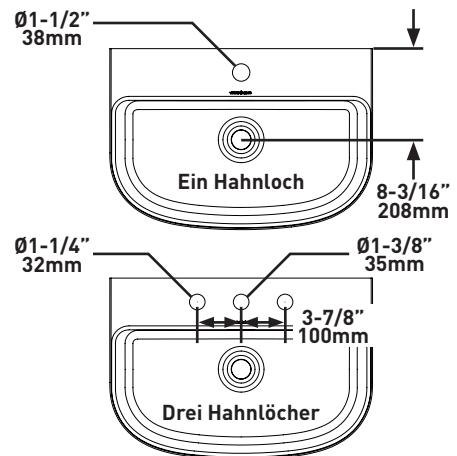

Für Informationen zur Pflege und Reinigung, Produktgarantie und weitere Informationen wenden Sie sich bitte an:

Kunden in den USA

U.S.A.
houseofrohl.com/support
1-800-777-9762

Kunden in Kanada

QUEBEC / MARITIMES / WESTERN CANADA
QUÉBEC / MARITIMES / OUEST CANADIEN
QUEBEC / MARITIMOS / CANADA OCCIDENTAL
houseofrohl.ca/support
1-866-473-8442

Kunden in der EMEAA-Region

www.houseofrohl.design
+44 (0) 3338 000 011