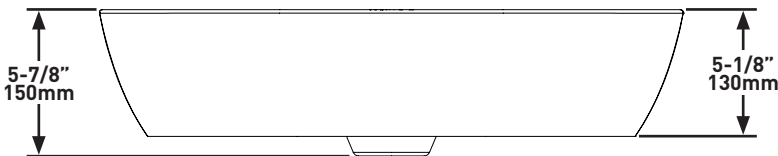

Neem voor onderhoud en reiniging, productgarantie en aanvullende informatie contact op met:

Amerikaanse klanten

U.S.A.
houseofrohl.com/support
1-800-777-9762

QUEBEC / MARITIMES / WESTERN CANADA
QUÉBEC / MARITIMES / OUEST CANADIEN
QUEBEC / MARITIMOS / CANADA OCCIDENTAL
houseofrohl.ca/support
1-866-473-8442

Canadese klanten

ONTARIO
houseofrohl.ca/support
1-800-287-5354

EMEA klanten

www.houseofrohl.design
+44 (0) 3338 000 011