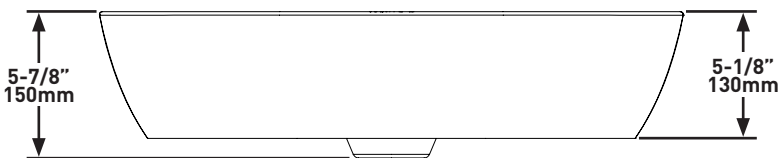

Für Informationen zur Pflege und Reinigung, Produktgarantie und weitere Informationen wenden Sie sich bitte an:

Kunden in den USA

U.S.A.
houseofrohl.com/support
1-800-777-9762

Kunden in Kanada

QUEBEC / MARITIMES / WESTERN CANADA
QUÉBEC / MARITIMES / OUEST CANADIEN
QUEBEC / MARITIMOS / CANADA OCCIDENTAL
houseofrohl.ca/support
1-866-473-8442

Kunden in der EMEAA-Region

www.houseofrohl.design
+44 (0) 3338 000 011