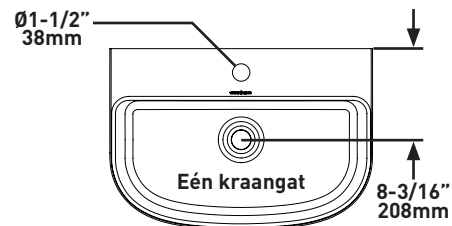

Eén kraangat: DB-LUS-1TH-SW-600-IO
 DB-LUS-1TH-M-600-IO

Drie kraangaten: DB-LUS-3TH-SW-600-IO
 DB-LUS-3TH-M-600-IO

Diepte tot overloop
 2-3/4\"/>

Neem voor onderhoud en reiniging, productgarantie en aanvullende informatie contact op met: