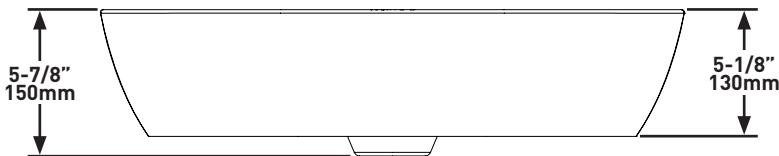

Per la cura e la manutenzione, la garanzia dei prodotti e altre informazioni contattare:

Clienti U.S.A.

U.S.A.
houseofrohl.com/support
1-800-777-9762

QUEBEC / MARITIMES / WESTERN CANADA
QUÉBEC / MARITIMES / OUEST CANADIEN
QUEBEC / MARITIMOS / CANADA OCCIDENTAL
houseofrohl.ca/support
1-866-473-8442

Clienti del Canada

ONTARIO
houseofrohl.ca/support
1-800-287-5354

Clienti EMEA

www.houseofrohl.design
+44 (0) 3338 000 011