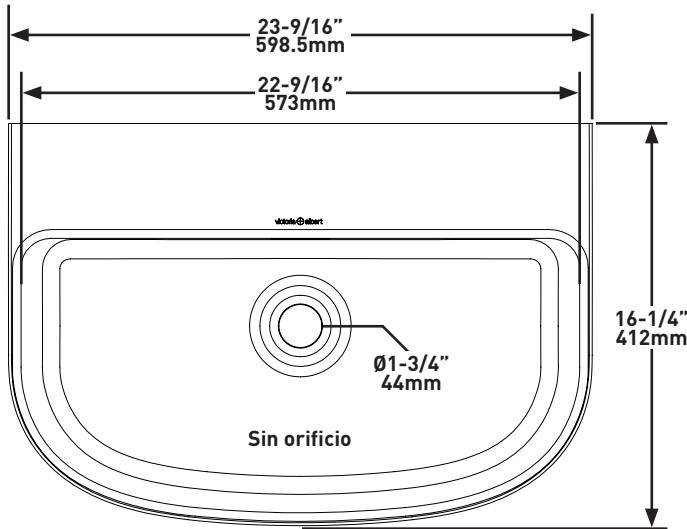

Para temas relacionados con el cuidado, la limpieza y la garantía del producto e información adicional, póngase en contacto con:

Cientes de EE. UU.

U.S.A.
houseofrohl.com/support
1-800-777-9762

QUEBEC / MARITIMES / WESTERN CANADA
QUÉBEC / MARITIMES / OUEST CANADIEN
QUEBEC / MARITIMES / CANADA OCCIDENTAL
houseofrohl.ca/support
1-866-473-8442

Cientes de Canadá

ONTARIO
houseofrohl.ca/support
1-800-287-5354

Cientes de EMEA

www.houseofrohl.design
+44 (0) 3338 000 011