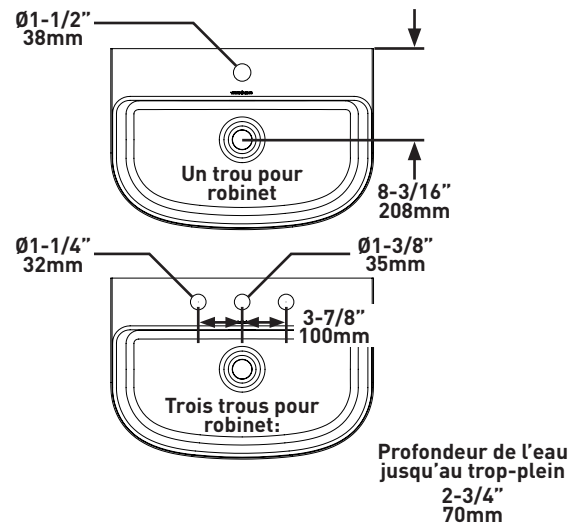

SPÉCIFICATIONS

LUSSARI™60

Lavabo suspendu en D

MODÈLES:

Aucun trou pour robinet: DB-LUS-N-SW-600-IO
 DB-LUS-N-M-600-IO

Un trou pour robinet: DB-LUS-1TH-SW-600-IO
 DB-LUS-1TH-M-600-IO

Trois trous pour robinet: DB-LUS-3TH-SW-600-IO
 DB-LUS-3TH-M-600-IO

Clients canadiens

ONTARIO
houseofrohl.ca/support
 1-800-287-5354

Clients zone EMEA

www.houseofrohl.design
 +44 (0) 3338 000 011

FORMA

- A forma di D

DIMENSIONI

- Lunghezza: 412 mm, Larghezza: 598.5 mm, Altezza: 130 mm