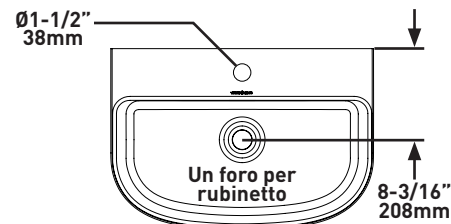

Clients canadiens

ONTARIO
houseofrohl.ca/support
 1-800-287-5354

Clients zone EMEA

www.houseofrohl.design
 +44 (0) 3338 000 011

FORMA

- A forma di D

DIMENSIONI

- Lunghezza: 412 mm, Larghezza: 598.5 mm, Altezza: 130 mm

LUSSARI™60

Lavabo filo muro a forma di D

MODELLI:

Nessun foro per rubinetto: DB-LUS-N-SW-600-IO
 DB-LUS-N-M-600-IO

Un foro per rubinetto: DB-LUS-1TH-SW-600-IO
 DB-LUS-1TH-M-600-IO

Tre fori per rubinetto: DB-LUS-3TH-SW-600-IO
 DB-LUS-3TH-M-600-IO

Clienti del Canada

ONTARIO
houseofrohl.ca/support
 1-800-287-5354

Clienti EMEA

www.houseofrohl.design
 +44 (0) 3338 000 011

VORM

- D-vormig

GROOTTE

- Lengte: 412 mm, Breedte: 598.5 mm, Hoogte: 130 mm