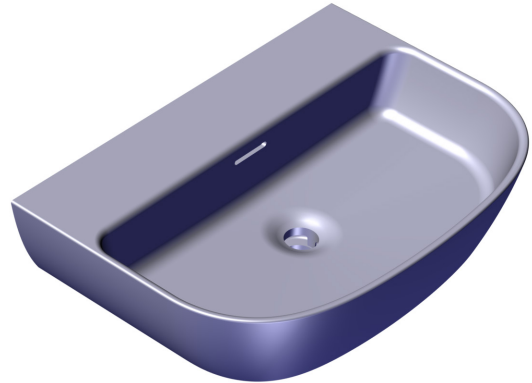

FORM

- D-förmig

GRÖSSE

- Länge: 412 mm, Breite: 598.5 mm, Höhe: 130 mm

MATERIAL

- QUARRYCAST™

GEWICHT

- 7.80 kg

KAPAZITÄT

- 8.80 Liter

INSTALLATIONSART

- Platte

OBERFLÄCHE

- Oberfläche in Mattweiß (SM) oder Glanzweiß (SW)

ABFLUSS

- Exzentrisch
- Abgesenkter Ablauf mit integriertem Überlauf
- Ablaufgarnitur K-25 oder K-28 erforderlich und separat erhältlich

HAHNLOCH

- Verfügbare Optionen: Kein Hahnloch, ein Hahnloch oder drei Hahnlöcher

GARANTIE

- 25 Jahre private Nutzung
- 8 Jahre gewerbliche Nutzung
- Weitere Informationen unter vandabaths.com

SPEZIFIKATIONEN

LUSSARI™60

D-förmiges Becken zur Wandmontage

MODELLE:

Kein Hahnloch: DB-LUS-N-SW-600-IO
DB-LUS-N-M-600-IO

Ein Hahnloch: DB-LUS-1TH-SW-600-IO
DB-LUS-1TH-M-600-IO

Drei Hahnlöcher: DB-LUS-3TH-SW-600-IO
DB-LUS-3TH-M-600-IO