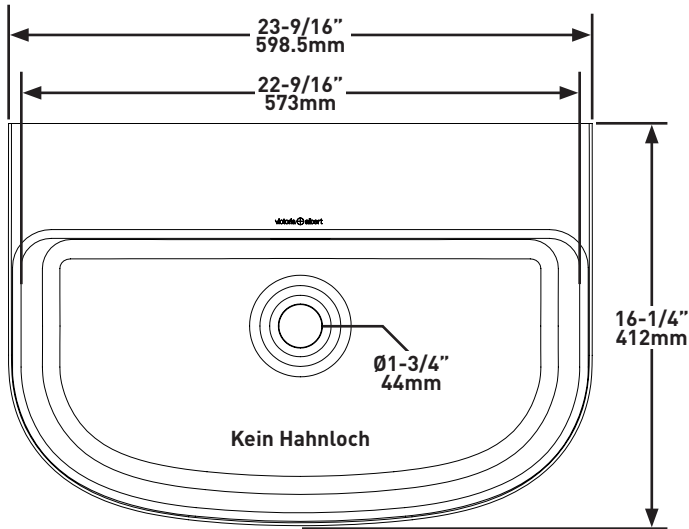

Für Informationen zur Pflege und Reinigung, Produktgarantie und weitere Informationen wenden Sie sich bitte an:

Kunden in den USA

U.S.A.
houseofrohl.com/support
1-800-777-9762

Kunden in Kanada

QUEBEC / MARITIMES / WESTERN CANADA
QUÉBEC / MARITIMES / OUEST CANADIEN
QUEBEC / MARITIMOS / CANADA OCCIDENTAL
houseofrohl.ca/support
1-866-473-8442

Kunden in der EMEAA-Region

www.houseofrohl.design
+44 (0) 3338 000 011