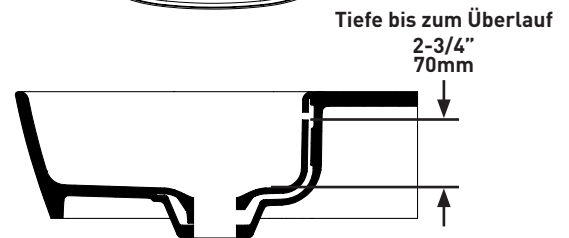

Für Informationen zur Pflege und Reinigung, Produktgarantie und weitere Informationen wenden Sie sich bitte an:

Kunden in den USA

U.S.A.
houseofrohl.com/support
1-800-777-9762

Kunden in Kanada

QUEBEC / MARITIMES / WESTERN CANADA
QUÉBEC / MARITIMES / OUEST CANADIEN
QUEBEC / MARITIMOS / CANADA OCCIDENTAL
houseofrohl.ca/support
1-866-473-8442

Kunden in der EMEAA-Region

www.houseofrohl.design
+44 (0) 3338 000 011