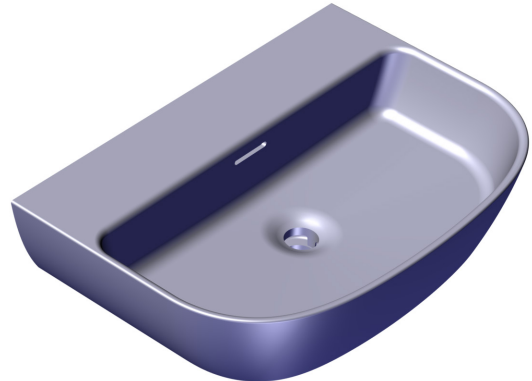

GARANTIE

- 25 jaar residentieel
- 8 jaar commercieel
- Voor meer informatie, bezoek vandabaths.com

SPECIFICATIES

LUSSARI™60

D-vormige muurwastafel

MODELLEN:

Geen kraangat: DB-LUS-N-SW-600-IO
 DB-LUS-N-M-600-IO