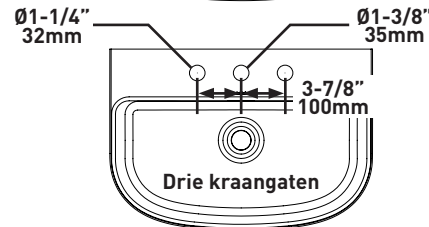

Eén kraangat: DB-LUS-1TH-SW-600-IO
 DB-LUS-1TH-M-600-IO

Drie kraangaten: DB-LUS-3TH-SW-600-IO
 DB-LUS-3TH-M-600-IO

Diepte tot overloop
 2-3/4\"/>

Neem voor onderhoud en reiniging, productgarantie en aanvullende informatie contact op met: