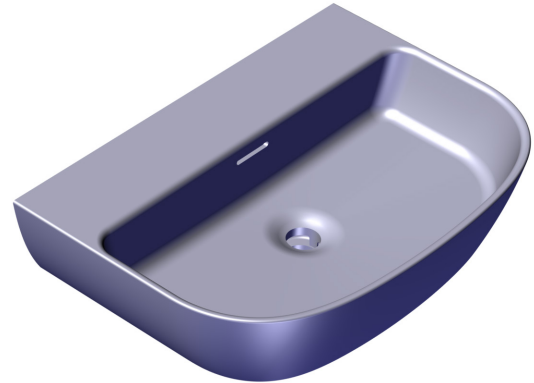

FORMA

- En forma de D

TAMAÑO

- Largo: 412 mm, Ancho: 598.5 mm, Alto: 130 mm

MATERIAL

- QUARRYCAST™

PESO

- 7.80 kg

CAPACIDAD

- 8.80 litros

TIPO DE INSTALACIÓN

- Sobre encimera

COLOR

- B lanco mate (SM) o blanco brillante (SW)

DESAGÜE

- No centrado
- Desagüe rebajado con rebosadero interior
- Se requiere kit de desagüe K-25 o K-28, vendidos por separado

ORIFICIO PARA GRIFO

- Opciones disponibles: Sin orificio, con un orificio o con tres orificios para grifo

GARANTÍA

- 25 años residencial
- 8 años comercial
- Para más información, visite vandabaths.com

ESPECIFICACIONES

LUSSARI™60

Lavabo en D con trasera para fijar en pared

MODELOS:

Sin orificio: DB-LUS-N-SW-600-IO
DB-LUS-N-M-600-IO

Un orificio: DB-LUS-1TH-SW-600-IO
DB-LUS-1TH-M-600-IO

Tres orificios: DB-LUS-3TH-SW-600-IO
DB-LUS-3TH-M-600-IO