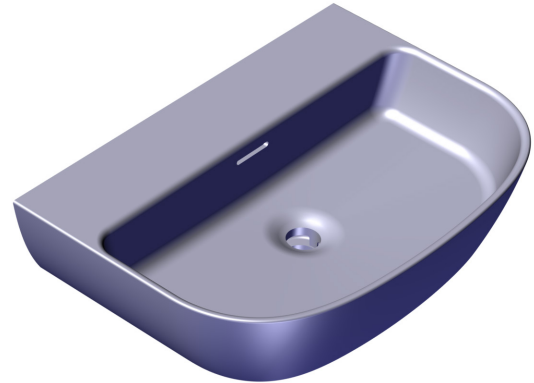

FORMA

- A forma di D

DIMENSIONI

- Lunghezza: 412 mm, Larghezza: 598.5 mm, Altezza: 130 mm

MATERIALE

- QUARRYCAST™

PESO

- 7.80 kg

CAPACITÀ

- 8.80 litri

TIPO DI INSTALLAZIONE

- Piano d'appoggio

FINITURA

- Bianco opaco (SM) o bianco lucido (SW)

SCARICO

- Decentrato
- Piletta di scarico ribassata con troppopieno interno
- È necessario il kit di scarico K-25 o il kit K-28, venduto separatamente

FORO PER RUBINETTO

- Opzioni disponibili: Nessun foro per rubinetto, un foro per rubinetto, o tre fori per rubinetto

GARANZIA

- 25 anni residenziale
- 8 anni commerciale
- Per maggiori informazioni visita vandabaths.com

SPECIFICHE TECNICHE

LUSSARI™60

Lavabo filo muro a forma di D

MODELLI:

Nessun foro per rubinetto: DB-LUS-N-SW-600-IO
DB-LUS-N-M-600-IO

Un foro per rubinetto: DB-LUS-1TH-SW-600-IO
DB-LUS-1TH-M-600-IO

Tre fori per rubinetto: DB-LUS-3TH-SW-600-IO
DB-LUS-3TH-M-600-IO