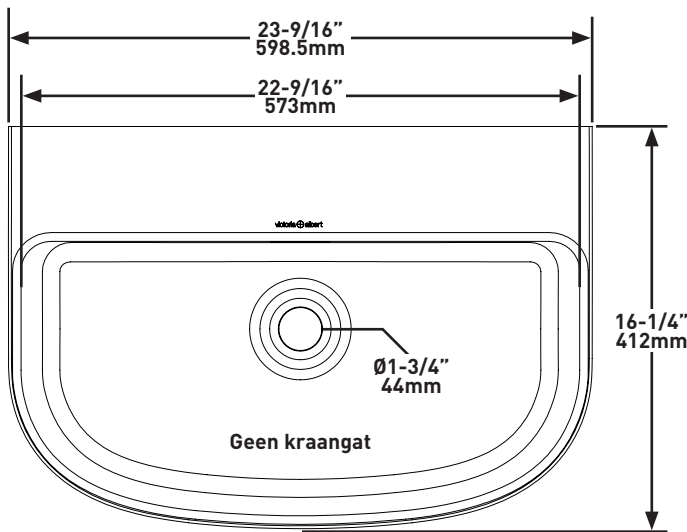

Diepte tot overloop
2-3/4\"/>