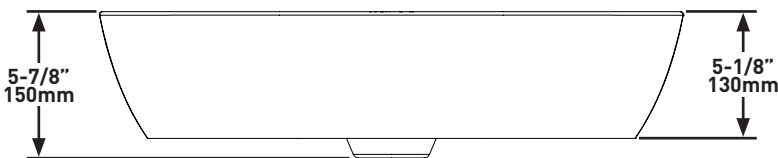

Para temas relacionados con el cuidado, la limpieza y la garantía del producto e información adicional, póngase en contacto con:

Cientes de EE. UU.

U.S.A.
houseofrohl.com/support
1-800-777-9762

QUEBEC / MARITIMES / WESTERN CANADA
QUÉBEC / MARITIMES / OUEST CANADIEN
QUEBEC / MARITIMES / CANADA OCCIDENTAL
houseofrohl.ca/support
1-866-473-8442

Cientes de Canadá

ONTARIO
houseofrohl.ca/support
1-800-287-5354

Cientes de EMEA

www.houseofrohl.design
+44 (0) 3338 000 011