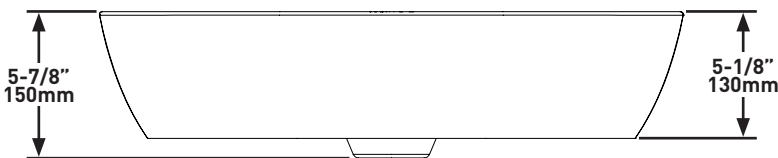

Pour l'entretien et le nettoyage, la garantie du produit et d'autres informations, contacter :

Clients américains

U.S.A.
houseofrohl.com/support
1-800-777-9762

QUEBEC / MARITIMES / WESTERN CANADA
QUÉBEC / MARITIMES / OUEST CANADIEN
QUEBEC / MARITIMOS / CANADA OCCIDENTAL
houseofrohl.ca/support
1-866-473-8442

Clients canadiens

ONTARIO
houseofrohl.ca/support
1-800-287-5354

Clients zone EMEA

www.houseofrohl.design
+44 (0) 3338 000 011