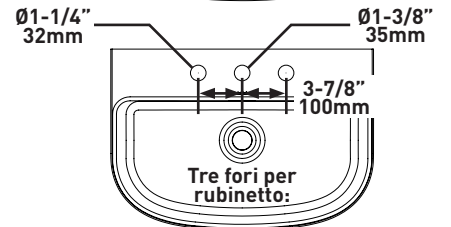

LUSSARI™60

Lavabo filo muro a forma di D

MODELLI:

Nessun foro per rubinetto: DB-LUS-N-SW-600-IO
 DB-LUS-N-M-600-IO

Un foro per rubinetto: DB-LUS-1TH-SW-600-IO
 DB-LUS-1TH-M-600-IO

Tre fori per rubinetto: DB-LUS-3TH-SW-600-IO
 DB-LUS-3TH-M-600-IO

Clienti del Canada

ONTARIO
houseofrohl.ca/support
 1-800-287-5354

Clienti EMEA

www.houseofrohl.design
 +44 (0) 3338 000 011

VORM

- D-vormig

GROOTTE

- Lengte: 412 mm, Breedte: 598.5 mm, Hoogte: 130 mm