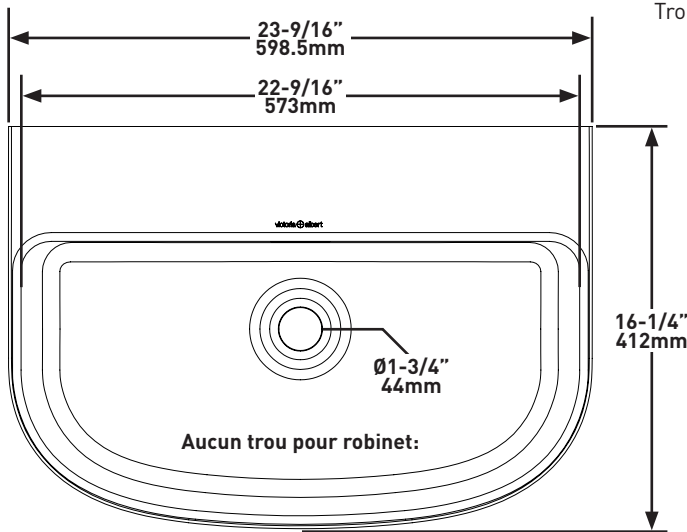

SHAPE

- D-shaped

SIZE

- Length: 412 mm, Width: 598.5 mm, Height: 130 mm

MATERIAL

- QUARRYCAST™

WEIGHT

- 7.80 kg

SPÉCIFICATIONS

LUSSARI™60

Lavabo suspendu en D

MODÈLES:

Aucun trou pour robinet: DB-LUS-N-SW-600-IO
 DB-LUS-N-M-600-IO

Un trou pour robinet: DB-LUS-1TH-SW-600-IO
 DB-LUS-1TH-M-600-IO

Trois trous pour robinet: DB-LUS-3TH-SW-600-IO
 DB-LUS-3TH-M-600-IO

Clients canadiens

ONTARIO
houseofrohl.ca/support
 1-800-287-5354

Clients zone EMEA

www.houseofrohl.design
 +44 (0) 3338 000 011

FORMA

- A forma di D

DIMENSIONI

- Lunghezza: 412 mm, Larghezza: 598.5 mm, Altezza: 130 mm