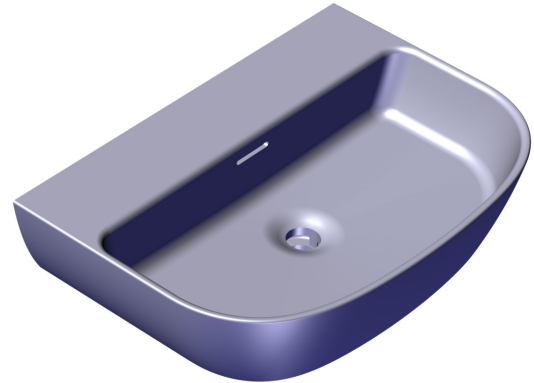

FORME

- En D

DIMENSIONS

- Longueur: 412 mm, Largeur: 598.5 mm, Hauteur: 130 mm

MATÉRIAU

- QUARRYCAST™

POIDS

- 7.80 kg

CAPACITÉ

- 7.80 litres

TYPE D'INSTALLATION

- À poser

COULEUR

- Blanc mat (SM) ou blanc laqué (SW)

ÉVACUATION

- Excentré
- Sortie d'évacuation par le bas avec trop-plein interne
- Le kit de vidange K-25 ou le kit K-28 est nécessaire et vendu séparément

TROU POUR ROBINET

- Options disponibles : Aucun trou pour robinet, un trou pour robinet ou trois trous pour robinet

GARANTIE

- 25 années en utilisation domestique
- 8 années en utilisation professionnelle
- Pour davantage d'informations, rendez-vous sur vandabaths.com

SPÉCIFICATIONS

LUSSARI™60

Lavabo suspendu en D

MODÈLES:

Aucun trou pour robinet: DB-LUS-N-SW-600-IO
DB-LUS-N-M-600-IO

Un trou pour robinet: DB-LUS-1TH-SW-600-IO
DB-LUS-1TH-M-600-IO

Trois trous pour robinet: DB-LUS-3TH-SW-600-IO
DB-LUS-3TH-M-600-IO