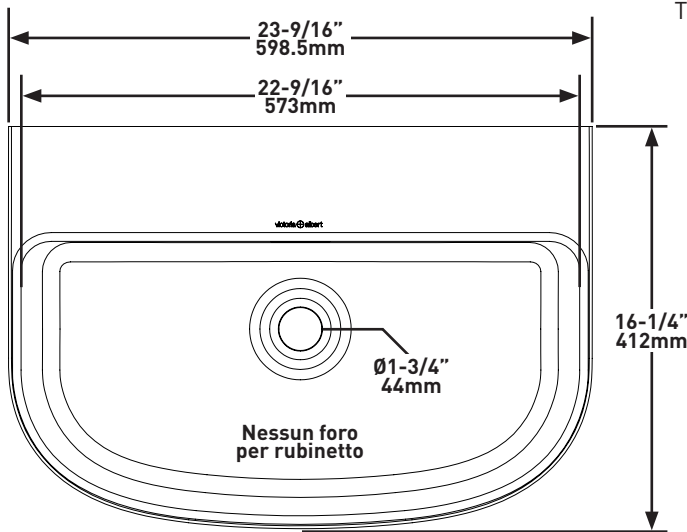

Clients canadiens

ONTARIO
houseofrohl.ca/support
 1-800-287-5354

Clients zone EMEA

www.houseofrohl.design
 +44 (0) 3338 000 011

FORMA

- A forma di D

DIMENSIONI

- Lunghezza: 412 mm, Larghezza: 598.5 mm, Altezza: 130 mm

LUSSARI™60

Lavabo filo muro a forma di D

MODELLI:

Nessun foro per rubinetto: DB-LUS-N-SW-600-IO
 DB-LUS-N-M-600-IO

Un foro per rubinetto: DB-LUS-1TH-SW-600-IO
 DB-LUS-1TH-M-600-IO

Tre fori per rubinetto: DB-LUS-3TH-SW-600-IO
 DB-LUS-3TH-M-600-IO

Clienti del Canada

ONTARIO
houseofrohl.ca/support
 1-800-287-5354

Clienti EMEA

www.houseofrohl.design
 +44 (0) 3338 000 011

VORM

- D-vormig

GROOTTE

- Lengte: 412 mm, Breedte: 598.5 mm, Hoogte: 130 mm