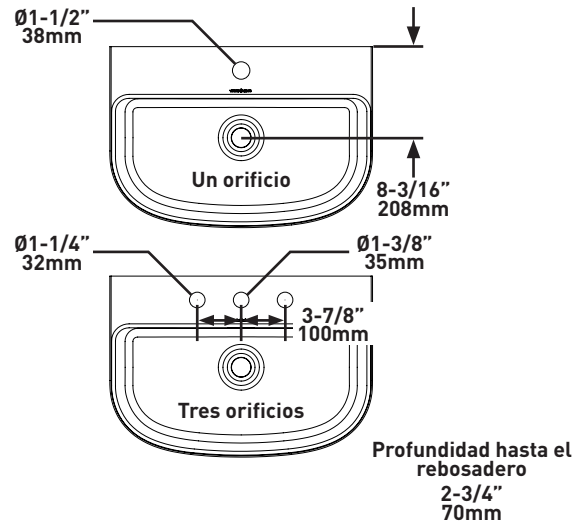

Para temas relacionados con el cuidado, la limpieza y la garantía del producto e información adicional, póngase en contacto con:

Cientes de EE. UU.

U.S.A.
houseofrohl.com/support
1-800-777-9762

QUEBEC / MARITIMES / WESTERN CANADA
QUÉBEC / MARITIMES / OUEST CANADIEN
QUEBEC / MARITIMES / CANADA OCCIDENTAL
houseofrohl.ca/support
1-866-473-8442

Cientes de Canadá

ONTARIO
houseofrohl.ca/support
1-800-287-5354

Cientes de EMEA

www.houseofrohl.design
+44 (0) 3338 000 011