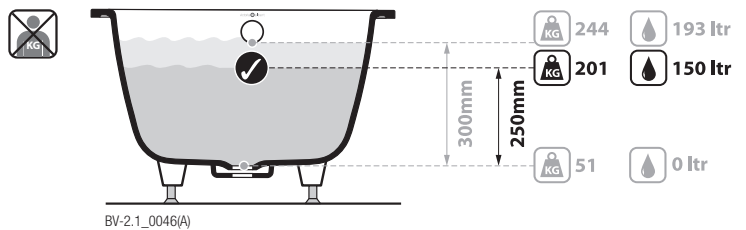

Kaldera 5 KAL5-N-SW-OF

Qc rich in Volcanic Limestone™

Recommended wastes: K-60-xx / K-61-xx

*All measurements subject to +/-5% tolerance

25
years

Guaranteed for residential use for 25 years*
 25 Jahre Garantie bei privater Nutzung
 25 ans de garantie pour un usage domestique
 Garantía de 25 años para uso domestico
 La sicurezza garantita per uso residenziale per 25 anni