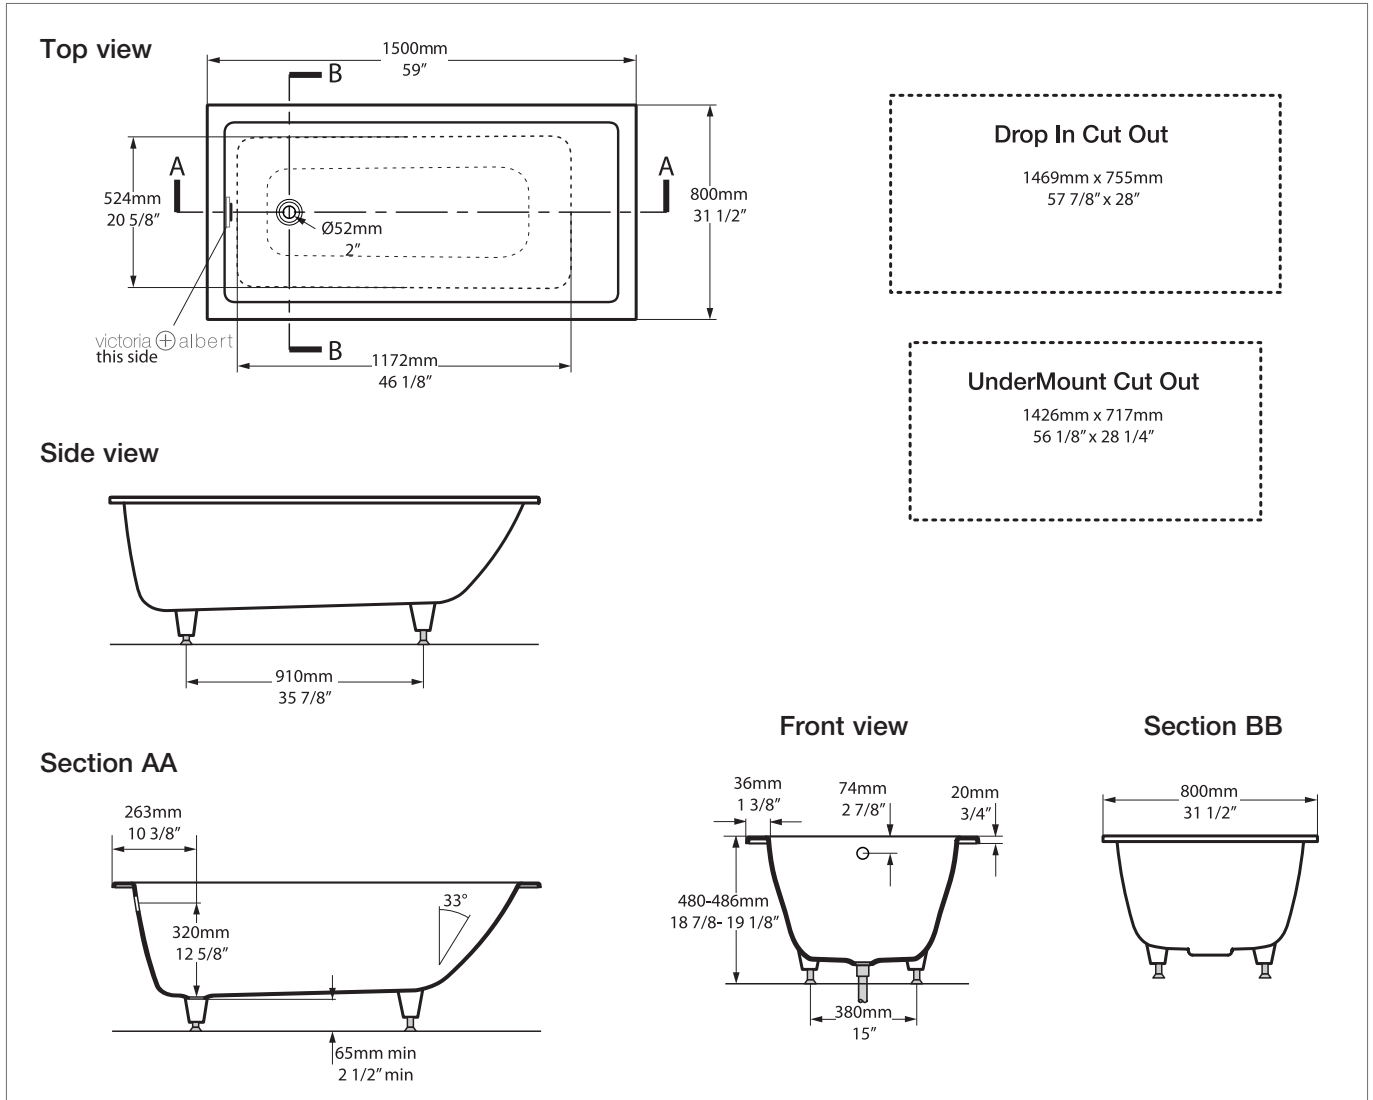

Kaldera 5 KAL5-N-SW-OF

Qc rich in Volcanic Limestone™

Recommended wastes: K-60-xx / K-61-xx

*All measurements subject to +/-5% tolerance

25
years

Guaranteed for residential use for 25 years*
 25 Jahre Garantie bei privater Nutzung
 25 ans de garantie pour un usage domestique
 Garantía de 25 años para uso domestico
 La sicurezza garantita per uso residenziale per 25 anni