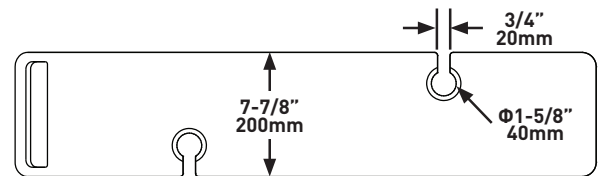

For care and cleaning, product warranty, and additional information contact:

US Customers

U.S.A.
houseofrohl.com/support
1-800-777-9762

Canadian Customers

Quebec / Maritimes / Western Canada
Québec / Maritimes / Ouest Canadien
Quebec / Maritimos / Canada Occidental
houseofrohl.ca/support
1-866-473-8442

EMEA Customers

Ontario
houseofrohl.ca/support
1-800-287-5354

United Kingdom
www.houseofrohl.uk
+44 (0) 1952 221 100