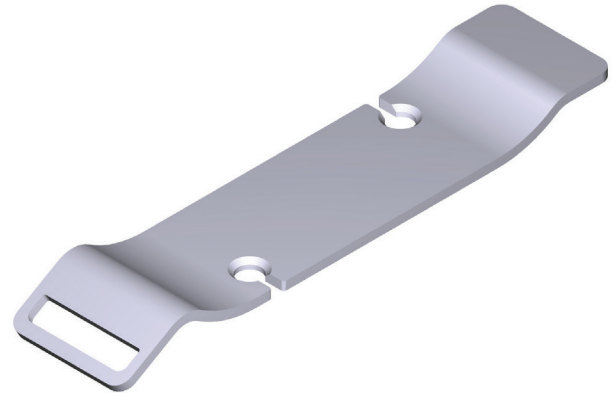

BESCHREIBUNG

- Passend zu den Wannen Amalfi, Amiata 1650, Barcelona 1700, ionian, ios, Marlborough, Terrassa, Toulouse 1800, Warndon und Worcester

OBERFLÄCHE

- Schwarz, Eiche, Walnuss, Weiß

GARANTIE

- Weitere Informationen unter vandabaths.com

TECHNISCHES DATENBLATT

TOMBOLO 9

Moderne Badewannenbrücke

MODELLE:

TOM-09-BLK, TOM-09-OAK,
TOM-09-WAL, TOM-09-WHT