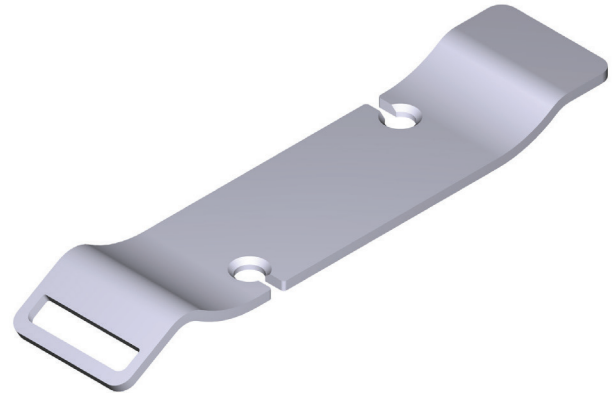

**FINITURA**

- Nero, Rovere, Noce, Bianco

**GARANZIA**

- Per maggiori informazioni visita vandabaths.com

**SPECIFICHE TECNICHE**

**TOMBOLO 9**

Porta libro/vino contamporaneo per vasca

**MODELLI:**