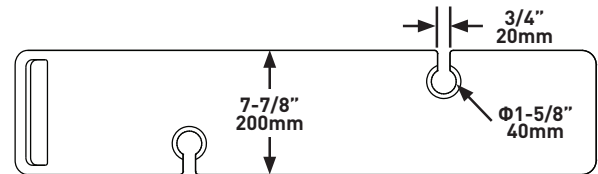

- Voor meer informatie, bezoek vandabaths.com

**SPECIFICATIES**

**TOMBOLO 9**

Modern Badrek

**MODELLEN:**

TOM-09-BLK, TOM-09-OAK,  
TOM-09-WAL, TOM-09-WHT

For care and cleaning, product warranty, and additional information contact: