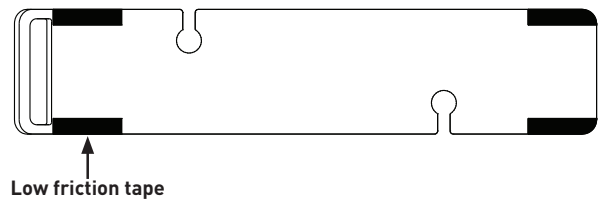

For care and cleaning, product warranty, and additional information contact:

US Customers

U.S.A.
houseofrohl.com/support
1-800-777-9762

Canadian Customers

Quebec / Maritimes / Western Canada
Québec / Maritimes / Ouest Canadien
Quebec / Maritimos / Canada Occidental
houseofrohl.ca/support
1-866-473-8442

EMEA Customers

Ontario
houseofrohl.ca/support
1-800-287-5354

United Kingdom
www.houseofrohl.uk
+44 (0) 1952 221 100