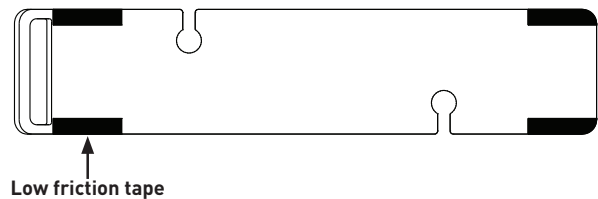

- Voor meer informatie, bezoek vandabaths.com

**SPECIFICATIES**

**TOMBOLO 9**

Modern Badrek

**MODELLEN:**

TOM-09-BLK, TOM-09-OAK,  
TOM-09-WAL, TOM-09-WHT

For care and cleaning, product warranty, and additional information contact: