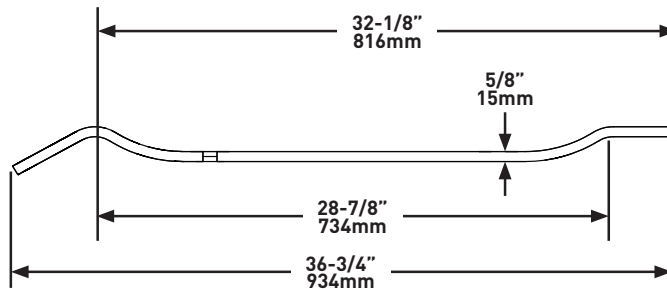

For care and cleaning, product warranty, and additional information contact:

US Customers

U.S.A.
houseofrohl.com/support
1-800-777-9762

Canadian Customers

Quebec / Maritimes / Western Canada
Québec / Maritimes / Ouest Canadien
Quebec / Maritimos / Canada Occidental
houseofrohl.ca/support
1-866-473-8442

EMEA Customers

Ontario
houseofrohl.ca/support
1-800-287-5354

United Kingdom
www.houseofrohl.uk
+44 (0) 1952 221 100