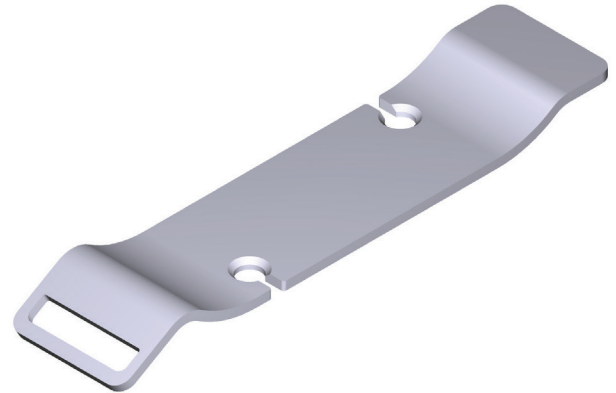

BESCHRIJVING

- Aanbevolen voor modellen Amalfi, Amiata 1650, Barcelona 1700, ionian, ios, Marlborough, Terrassa, Toulouse 1800, Warndon en Worcester

AFWERKING

- Zwart, Eiken, Orzech, Wit

GARANTIE

- Voor meer informatie, bezoek vandabaths.com

SPECIFICATIES

TOMBOLO 9

Modern Badrek

MODELLEN:

TOM-09-BLK, TOM-09-OAK,
TOM-09-WAL, TOM-09-WHT