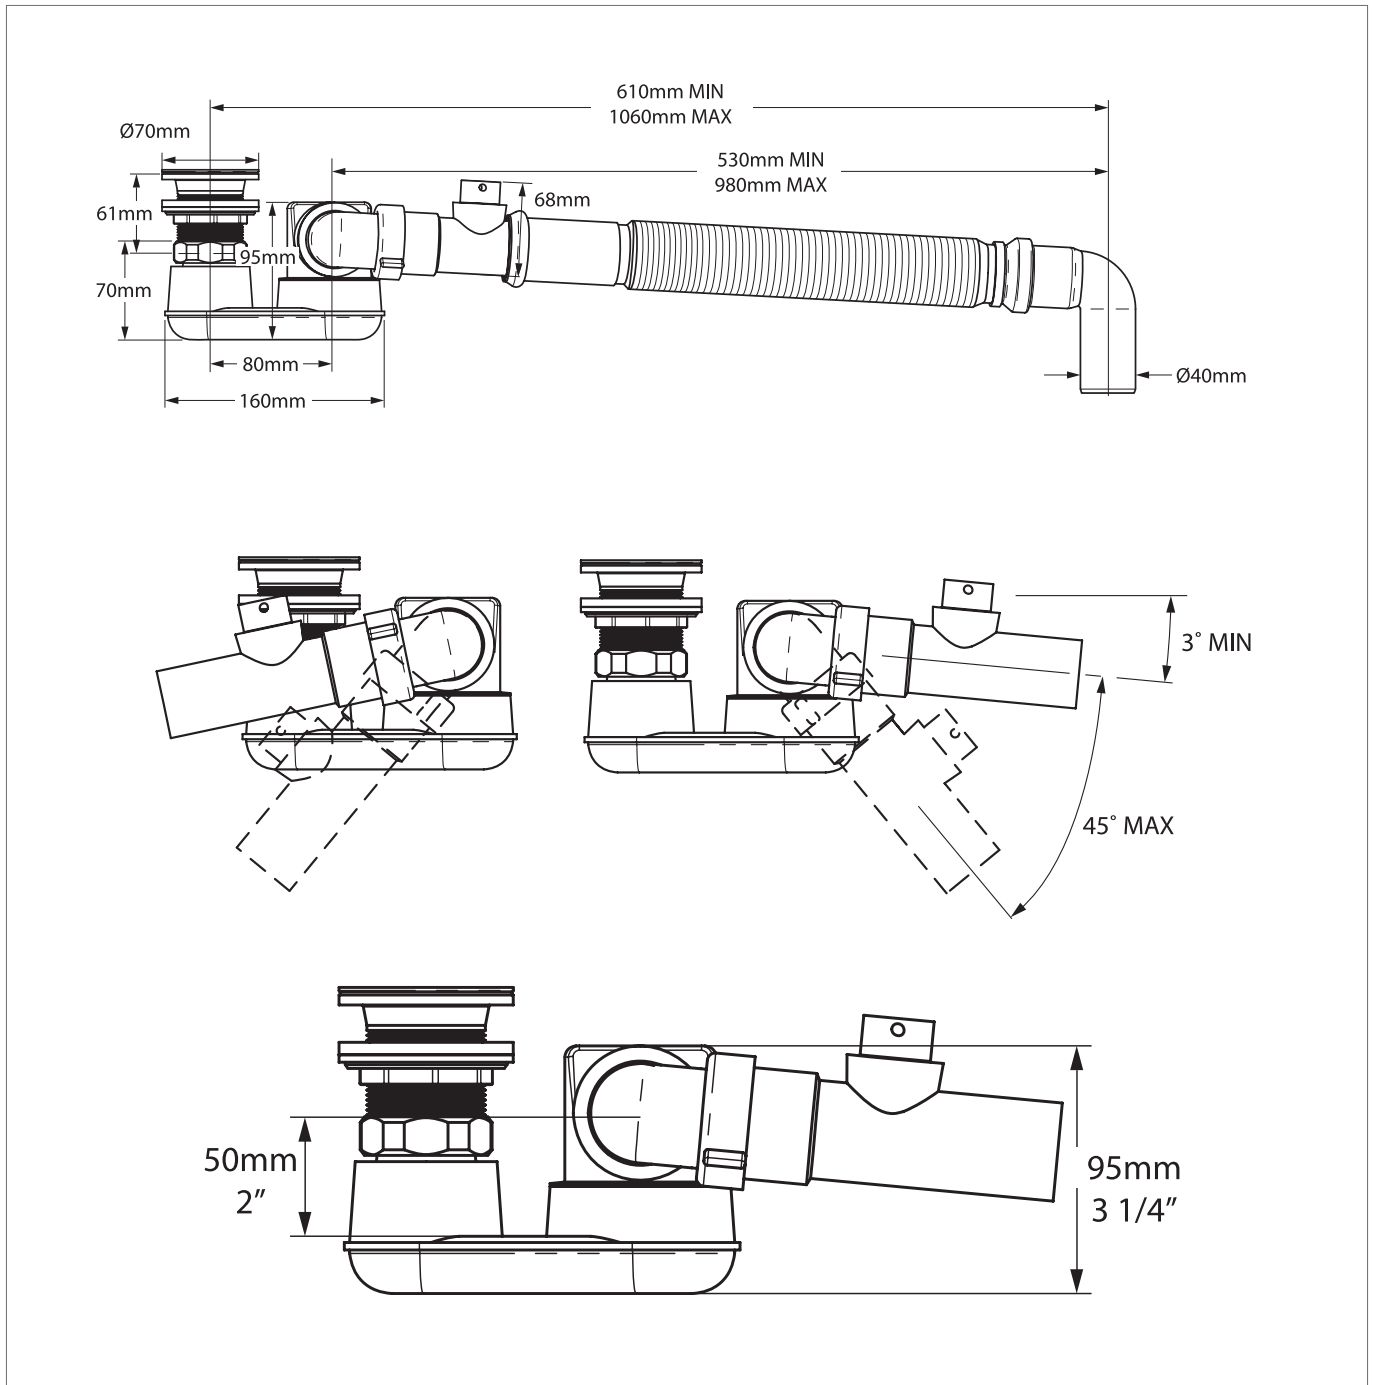

## Kit 40 - IntelliDrain K-40-xx

\*All measurements subject to +/-5% tolerance

- K-36-PC Polished Chrome, Chrom Poliert, Chrome Poli, Cromado Brillante, Cromo Lucidato
- K-36-PN Polished Nickel, Nickel Poliert, Nickel Poli, Niquel Brillante, Nickel Lucidato
- K-36-BN Brushed Nickel, Nickel Gebürstet, Nickel Brossé, Niquel Satinado, Nickel Spazzolato
- K-36-WH White Metal, Métal Blanc, Metall Weiß, Metal Blanco, Metallo Bianco

- Circa 40cm maximum depth. Suitable for Victoria + Albert baths without a predrilled overflow. **NB.** Not suitable for Barcelona 2, Barcelona 3, Cabrits, Mozzano 2, Pescadero
- The K40 is tested to and meets EN 274-1.
- Ca. 40cm maximale Tiefe. Passend für Victoria + Albert Wannen ohne vorgebohrten Überlauf. **NB.** Nicht geeignet für die Modelle Barcelona 2, Barcelona 3, Cabrits, Mozzano 2, Pescadero.
- Das Kit 40 wurde getestet und erfüllt die Anforderungen der EN 274-1 Norm.
- Environ 40cm de profondeur maximale. Convient aux baignoires Victoria + Albert sans trop-plein prépercé. **NB.** Ne convient pas pour les baignoires Barcelona 2, Barcelona 3, Cabrits, Mozzano 2, Pescadero.
- Le Kit 40 est testé et répond aux exigences de la norme EN 274-1.
- Circa 40cm prof. máx.. Apto para bañeras de Victoria + Albert sin orificio de rebose preperforado **NB.** No apto para la Barcelona 2, Barcelona 3, Cabrits, Mozzano 2, Pescadero.
- El K40 ha sido testado y cumple con la norma EN 274-1.
- Circa 40cm di profondità massima. Adatto per vasche Victoria + Albert senza un troppopieno preforato. **NB.** Non adatto per Barcelona 2, Barcelona 3, Cabrits, Mozzano 2, Pescadero.
- Il Kit 40 e' testato e conforme EN 274-1.