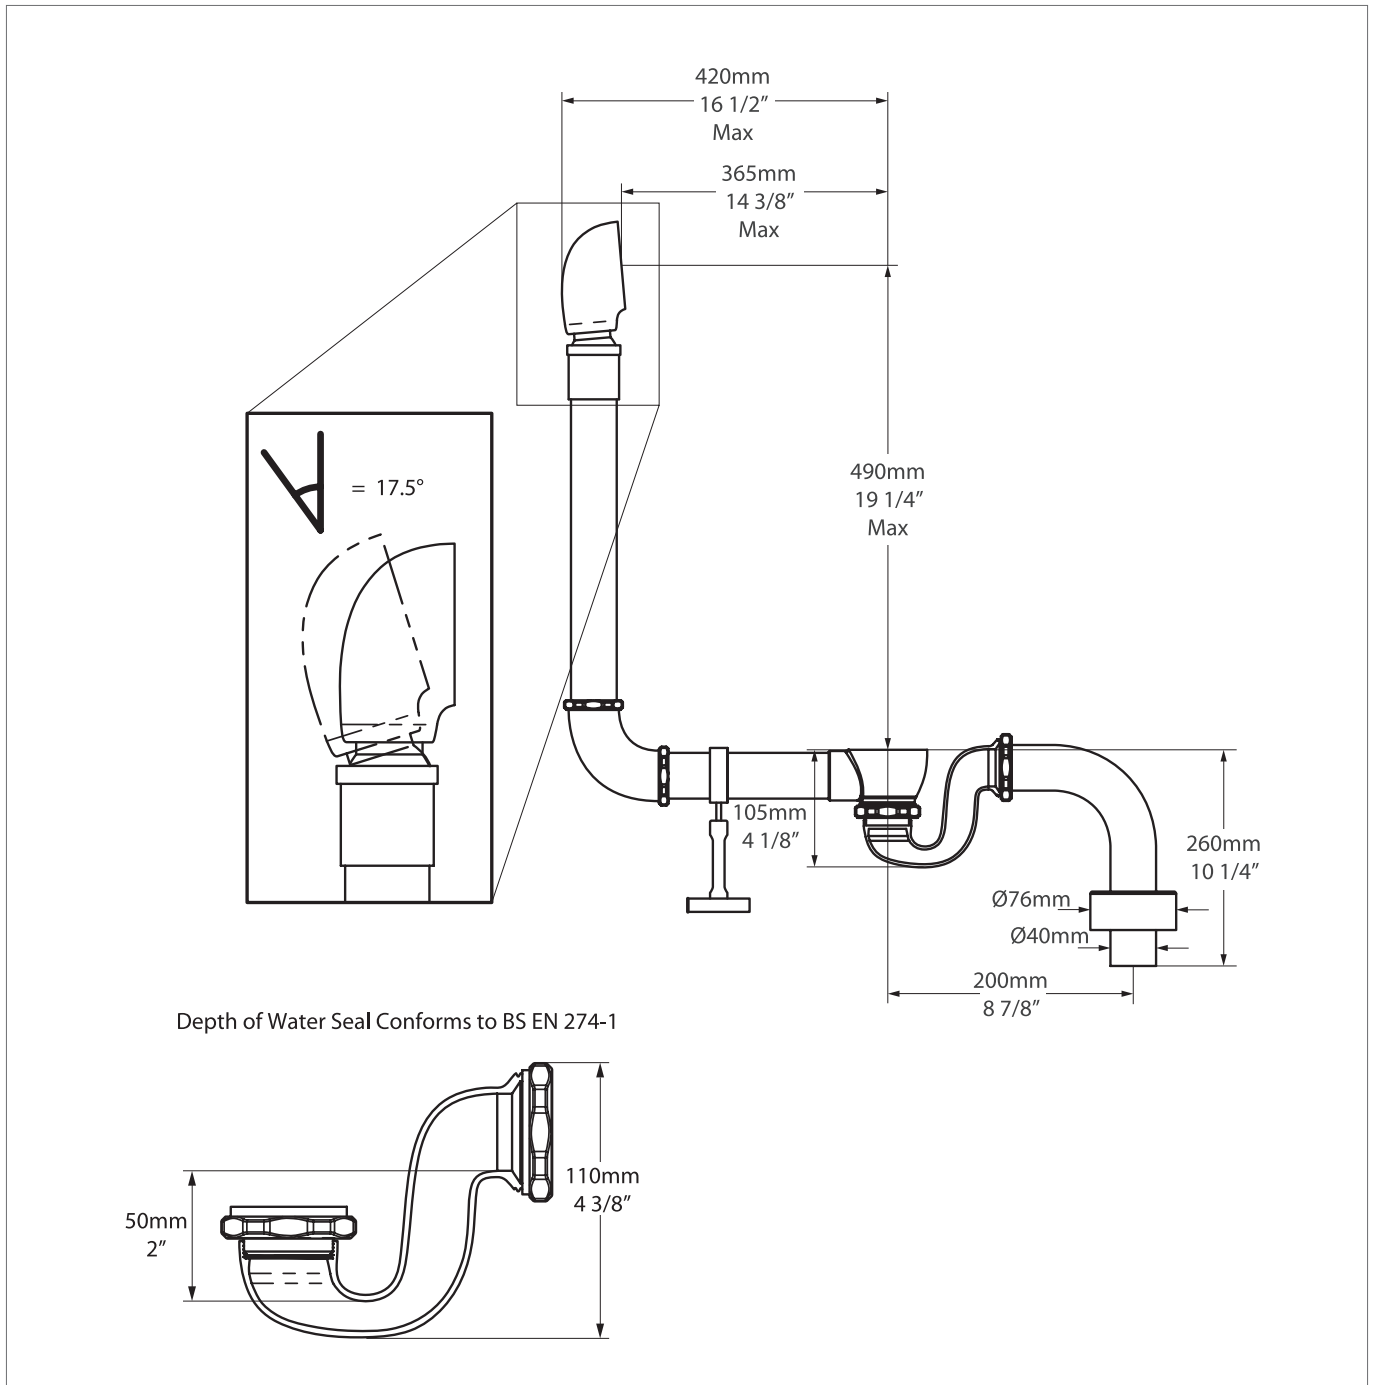

Kit 31 K-31-xx

*All measurements subject to +/-5% tolerance

- K-31-PC Polished Chrome, Chrom Poliert, Chrome Poli, Cromado brillante, Cromo Lucidato
- K-31-PN Polished Nickel, Nickel Poliert, Nickel Poli, Niquel Brillante, Nickel Lucidato
- K-31-PB Polished Brass, Messing Poliert, Laiton Poli, Latón Pulido, Ottone Lucidato
- K-31-BN Brushed Nickel, Nickel Gebürstet, Nickel Brossé, Niquel Satinado, Nickel Spazzolato
- K-31-AB Aged Bronze, Bronze Antik, Bronze Vieilli, Bronce Envejecido, Bronzo Invecchiato

- Traditional 'plug & chain' waste kit for bathtubs with an overflow hole.
- Klassische „Kette & Stöpsel“- Ablaufgarnitur für Wannen mit Überlauf.
- Vidage rétro "bonde et chaînette" pour baignoires avec trou de trop-plein.
- Vaciador tradicional con tapón y cadena para bañeras con agujero rebosadero.
- Sistema di scarico con tappo e catena tradizionali per vasche con foro per troppopieno.