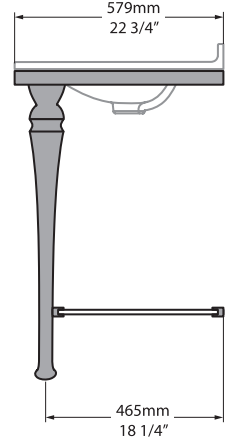

Candella 114

CAN-114-N-PC / CAN-114-1TH-PC / CAN-114-3TH-PC

Side view

CAN-114-N-PC

CAN-114-1TH-PC

CAN-114-3TH-PC

Recommended wall spout reach

Features an internal overflow
Integrierter Überlauf
Dispose d'un trop-plein interne
Incluye el rebosadero integrado
Caratterizzato da un troppopieno interno

Tap holes can be drilled by installer
Armaturenlöcher können leicht vom Installateur gebohrt werden
Les trous de robinetterie peuvent être percés par l'installateur
Pueden ser perforados por el instalador
I fori per rubinetti possono essere perforati dall'installatore

Option to order with or without pre-drilled tap holes
Mit oder ohne Vorbohrungen für Armaturen erhältlich
Option de commande : avec ou sans trou de robinetterie
Disponibile con o sin agujeros pretaladrados para grifos
Possibilità di ordinare con o senza fori per rubinetti

BV-7.1_0002

rich in
Volcanic
Limestone™

● Polished Chrome, Chrom Poliert, Chrome Poli,
Cromado brillante, Cromo Lucidato

Recommended wastes: K-22-xx / K-24-xx / K-25-xx / K-122-xx

*All measurements subject to +/-5% tolerance

Massachusetts Code: Approved
cJPC listing by IAPMO: File No. 6970

Guaranteed for residential use for 5 years*
5 Jahre Garantie bei privater Nutzung
5 ans de garantie pour un usage domestique
Garantía de 5 años para uso domestico
La sicurezza garantita per uso residenziale per 5 anni