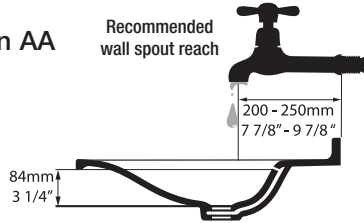

Section AA

Recommended wall spout reach

Features an internal overflow
Integrierter Überlauf
Dispose d'un trop-plein interne
Incluye el rebosadero integrado
Caratterizzato da un troppopieno interno

Tap holes can be drilled by installer
Armaturenlöcher können leicht vom Installateur gebohrt werden
Les trous de robinetterie peuvent être percés par l'installateur
Pueden ser perforados por el instalador
I fori per rubinetti possono essere perforati dall'installatore