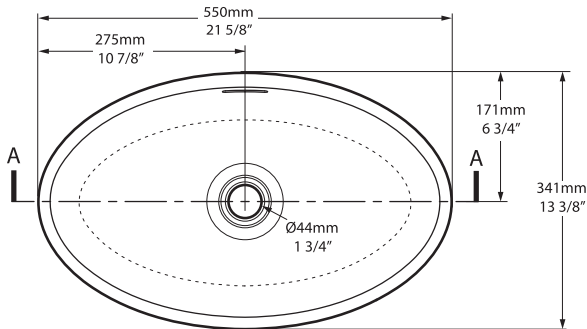

Corvara 55 VB-COR-55-IO / VB-COR55M-SM-IO

Top view

Side view

Front view

Section AA

Features an internal overflow
 Integrierter Überlauf
 Dispose d'un trop-plein interne
 Incluye el rebosadero integrado
 Caratterizzato da un troppopieno interno