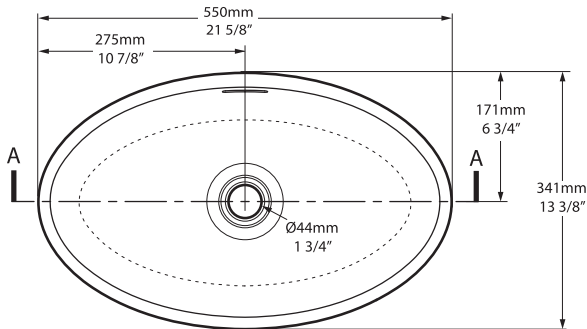

Corvara 55 VB-COR-55-IO / VB-COR55M-SM-IO

Top view

Side view

Front view

Section AA

Features an internal overflow
Integrierter Überlauf
Dispose d'un trop-plein interne
Incluye el rebosadero integrado
Caratterizzato da un troppopieno interno