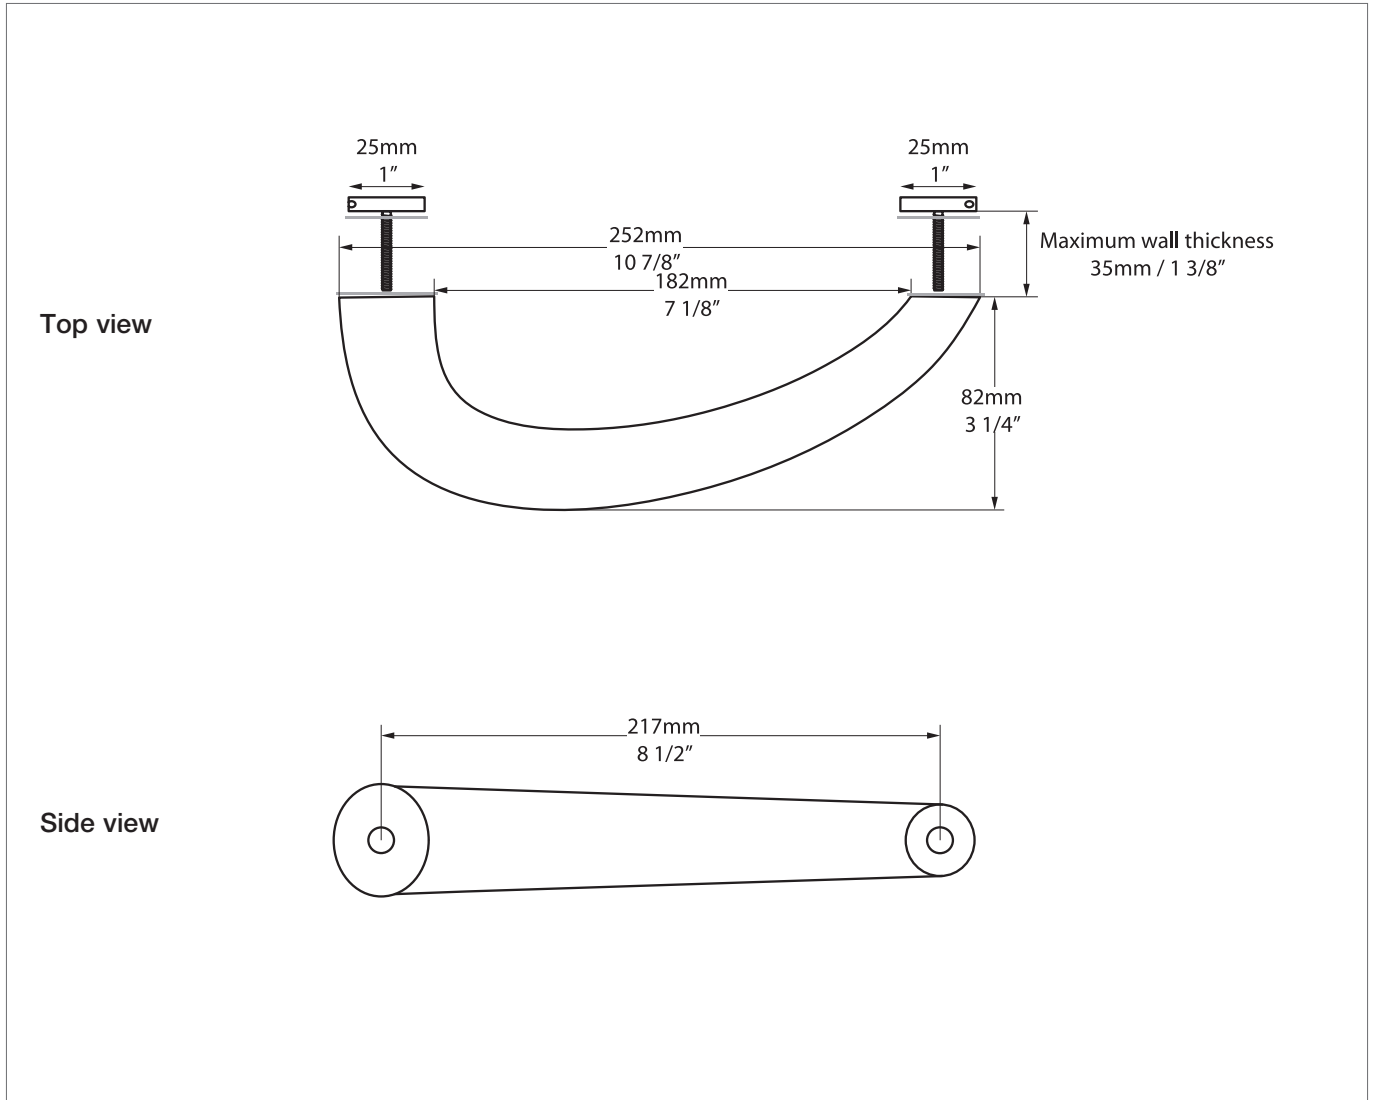

Handle Kit K-HAN01-PC

Set of two handles
Set mit 2 Griffen
Lot de deux poignées
Conjunto de dos asas
Set di due maniglie

● K-HAN01-PC Polished Chrome, Chrom Poliert, Chrome Poli, Cromado Brillante, Cromo Lucidato