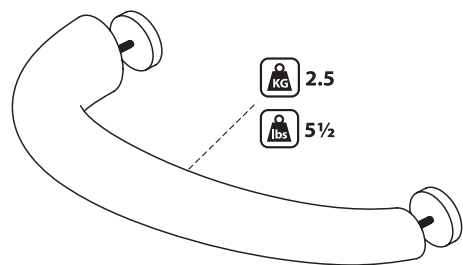

Handle Kit K-HAN01-PC

Set of two handles
Set mit 2 Griffen
Lot de deux poignées
Conjunto de dos asas
Set di due maniglie

● K-HAN01-PC Polished Chrome, Chrom Poliert, Chrome Poli, Cromado Brillante, Cromo Lucidato