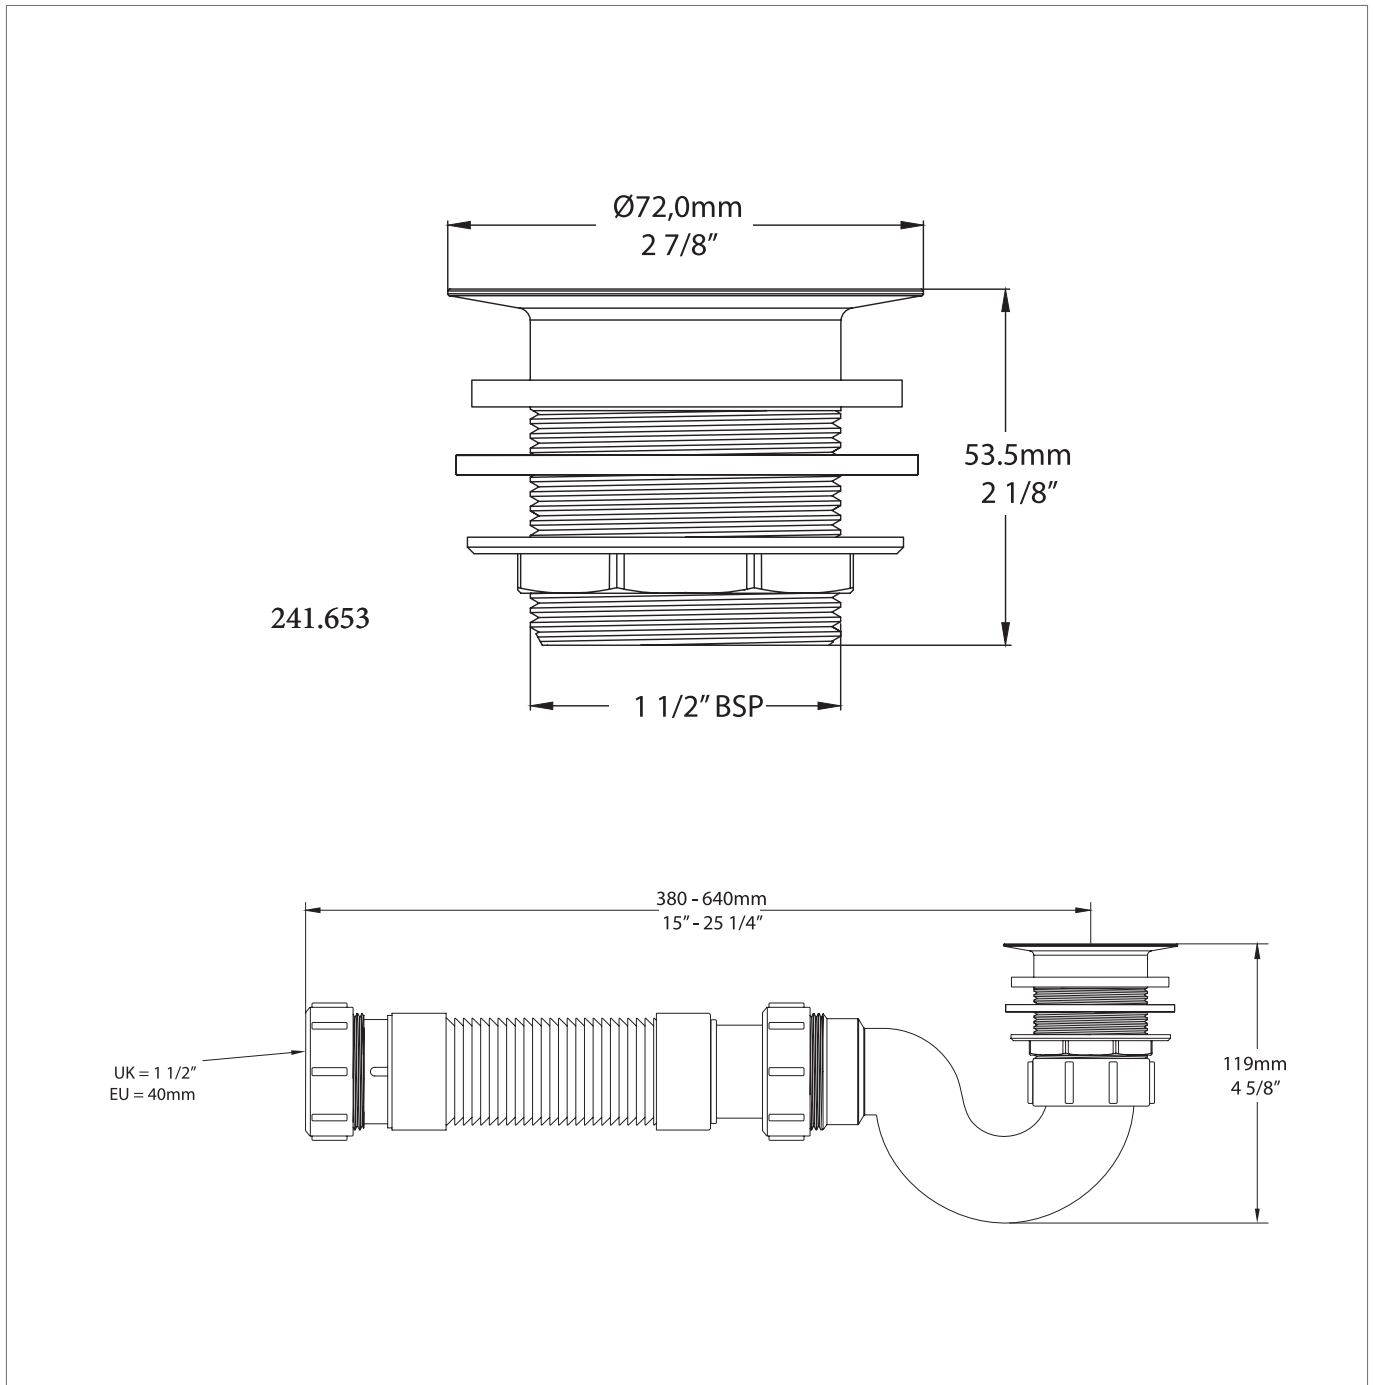

Kit 12 K-12-PC

*All measurements subject to +/-5% tolerance

● K-12-PC Polished Chrome, Chrom Poliert, Chrome Poli, Cromado brillante, Cromo Lucidato

- Universal waste kit for baths without an overflow hole. Flush fitting 'captive' plug.
- Universaler Ablauf für Wannen ohne Überlauf. Klappverschluss.
- Vidage universel pour baignoires sans trou de trop-plein. Bonde affleurante pivotante.
- Vaciador universal para bañeras sin agujero rebosadero preperforado. Tapón de desagüe giratorio.
- Nascosto - Kit universale di scarico per vasche senza foro per troppopieno. Tappo "prigioniero" montato a filo.