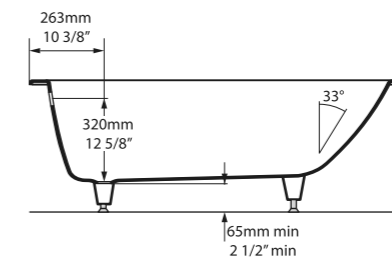

Kaldera 4

○ KAL4-N-SW-NO

Weight | 62kg

Size | L: 1500mm, W: 750mm, H: 480-486mm

Side View

Section AA

Top View

Kaldera 5

○ KAL5-N-SW-NO

Weight | 64kg

Size | L: 1500mm, W: 800mm, H: 480-486mm

Side View

Section AA

Top View

Kaldera 6

○ KAL6-N-SW-NO