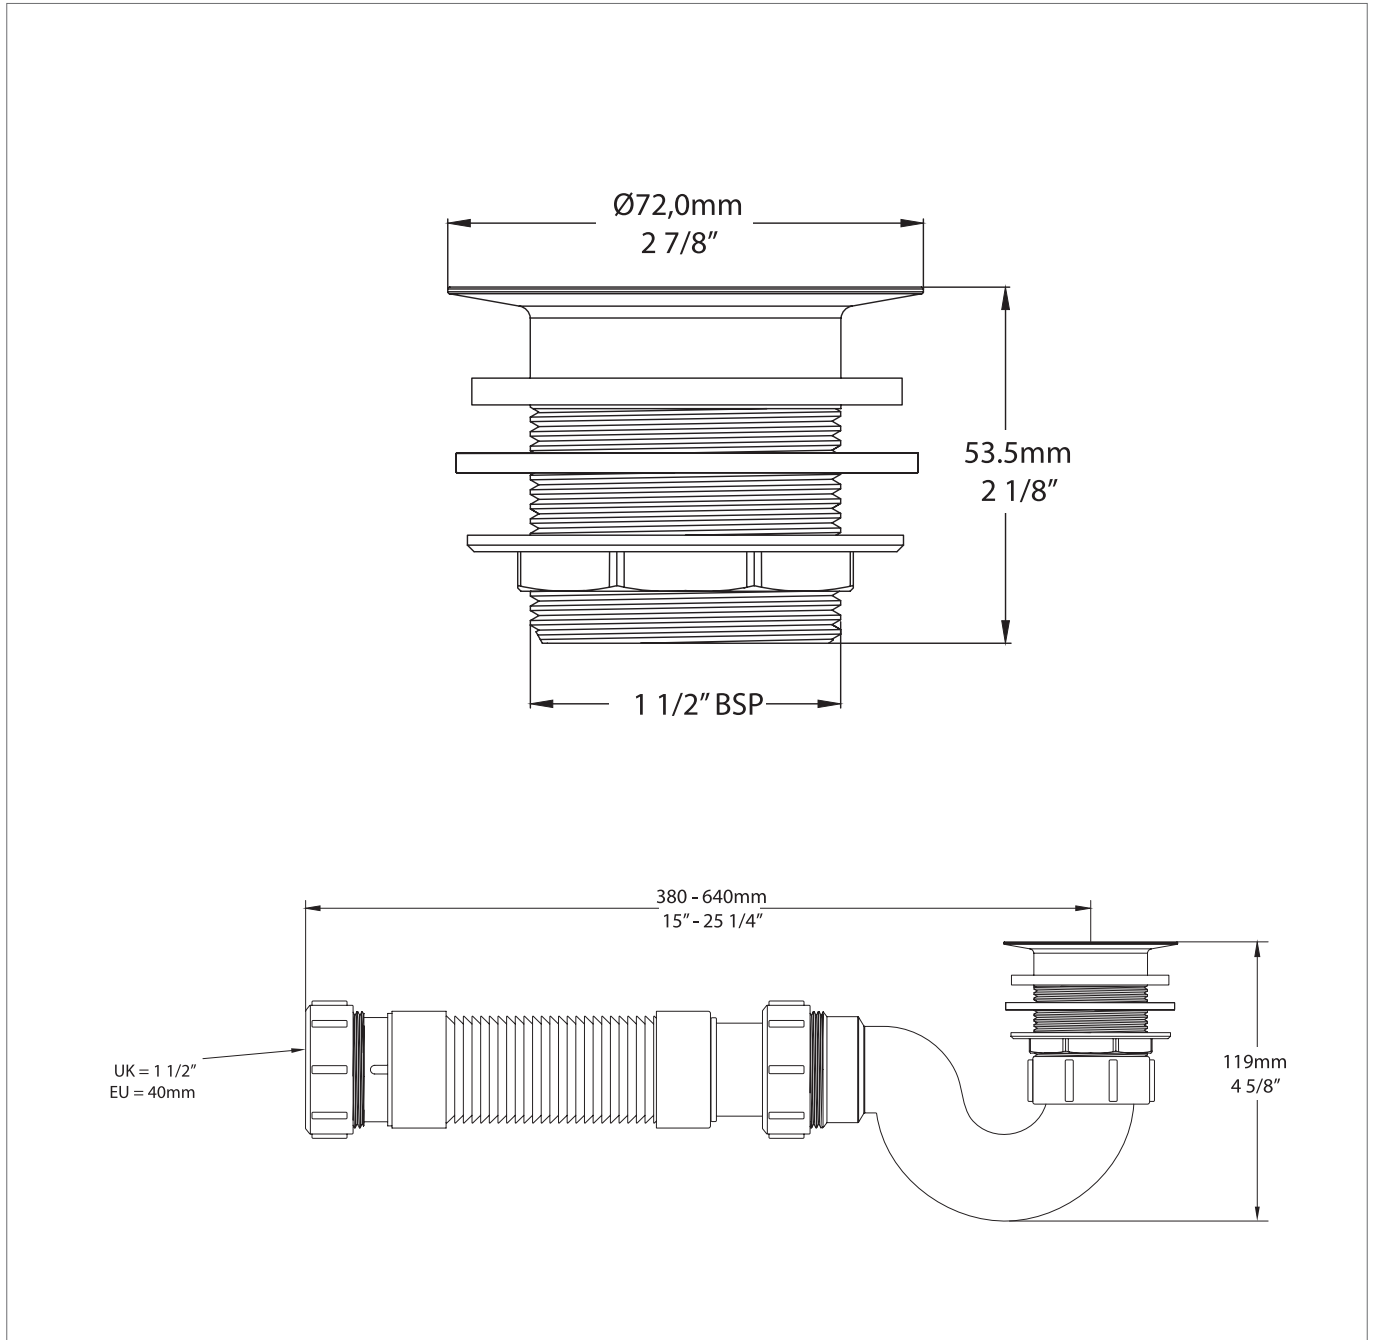

Kit 12 K-12-xx

*All measurements subject to +/-5% tolerance

- K-12-PC Polished Chrome, Chrom Poliert, Chrome Poli, Cromado brillante, Cromo Lucidato
- K-12-PN Polished Nickel, Nickel Poliert, Nickel Poli, Niquel Brillante, Nickel Lucidato
- K-12-PB Polished Brass, Messing Poliert, Laiton Poli, Latón Pulido, Ottone Lucidato
- K-12-BN Brushed Nickel, Nickel Gebürstet, Nickel Brossé, Niquel Satinado, Nickel Spazzolato
- K-12-BK Matt Black, Matt Schwarz, Noir Mat, Negro Mate, Opaco Nero
- K-12-MW Matt White, Matt Weiß, Blanc Mat, Blanco Mate, Opaco Bianco
- K-12-WH White Metal, Metall Weiß, Métal Blanc, Metal Blanco, Metallo Bianco

- Universal waste kit for baths without an overflow hole. Flush fitting 'captive' plug.
- Universaler Ablauf für Wannen ohne Überlauf. Klappverschluss.
- Vidage universel pour baignoires sans trou de trop-plein. Bonde affleurante pivotante.
- Vaciador universal para bañeras sin agujero rebosadero preperforado. Tapón de desagüe giratorio.
- Nascosto - Kit universale di scarico per vasche senza foro per troppopieno. Tappo "prigioniero" montato a filo.

Guaranteed for residential use for 5 years
5 Jahre Garantie bei privater Nutzung
5 ans de garantie pour un usage domestique
Garantía de 5 años para uso domestico
La sicurezza garantita per uso residenziale per 5 anni

Applicable to non-plastic components only