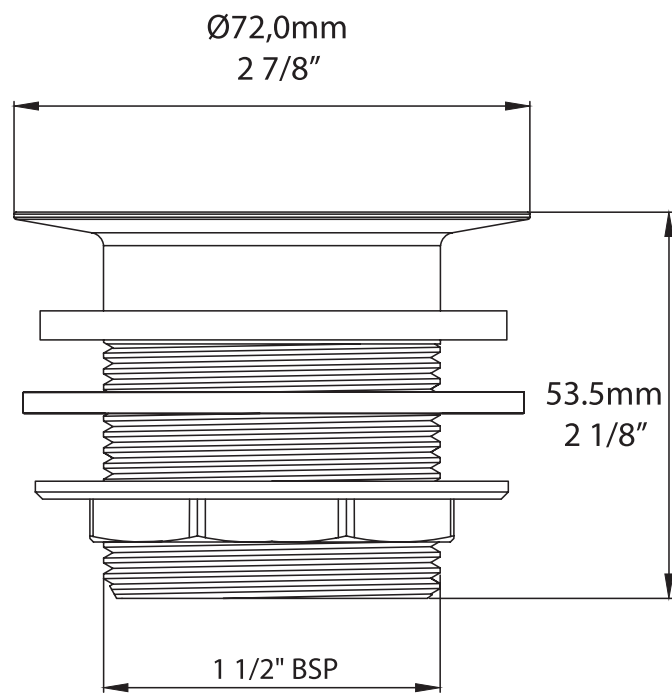

Kit 12 K-12-xx

*All measurements subject to +/-5% tolerance

- K-12-PC Polished Chrome, Chrom Poliert, Chrome Poli, Cromado brillante, Cromo Lucidato
- K-12-PN Polished Nickel, Nickel Poliert, Nickel Poli, Níquel Brillante, Nickel Lucidato
- K-12-PB Polished Brass, Messing Poliert, Laiton Poli, Latón Pulido, Ottone Lucidato
- K-12-BN Brushed Nickel, Nickel Gebürstet, Nickel Brossé, Níquel Satinado, Nickel Spazzolato

- Universal waste kit for baths without an overflow hole. Flush fitting 'captive' plug.
- Universaler Ablauf für Wannen ohne Überlauf. Klappverschluss.
- Vidage universel pour baignoires sans trou de trop-plein. Bonde affleurante pivotante.
- Vaciador universal para bañeras sin agujero rebosadero preperforado. Tapón de desagüe giratorio.
- Nascosto - Kit universale di scarico per vasche senza foro per troppopieno. Tappo "prigioniero" montato a filo.