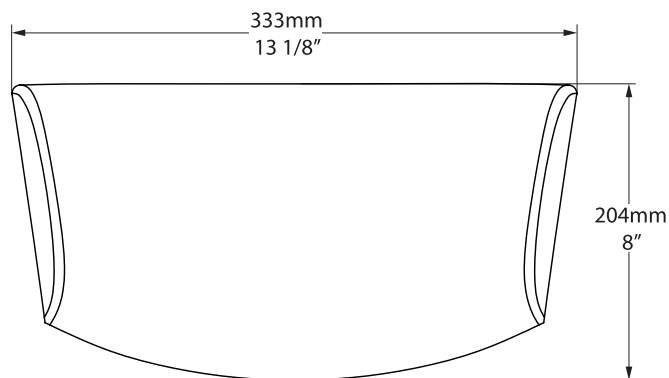

## Amalfi Headrest HR-AML-BK

Side view

Front view

Amalfi Headrest - Black  
Abnehmbare Kopfstütze - Schwarz  
Repose-tête adapté - Noir  
Reposacabezas - Negro  
Poggiatesta speciale - Nero

\*All measurements subject to +/-5% tolerance