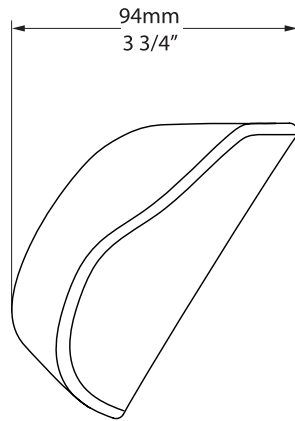

## Amalfi Headrest HR-AML-BK

Side view

Front view

Amalfi Headrest - Black  
Abnehmbare Kopfstütze - Schwarz  
Repose-tête adapté - Noir  
Reposacabezas - Negro  
Poggiatesta speciale - Nero

\*All measurements subject to +/-5% tolerance