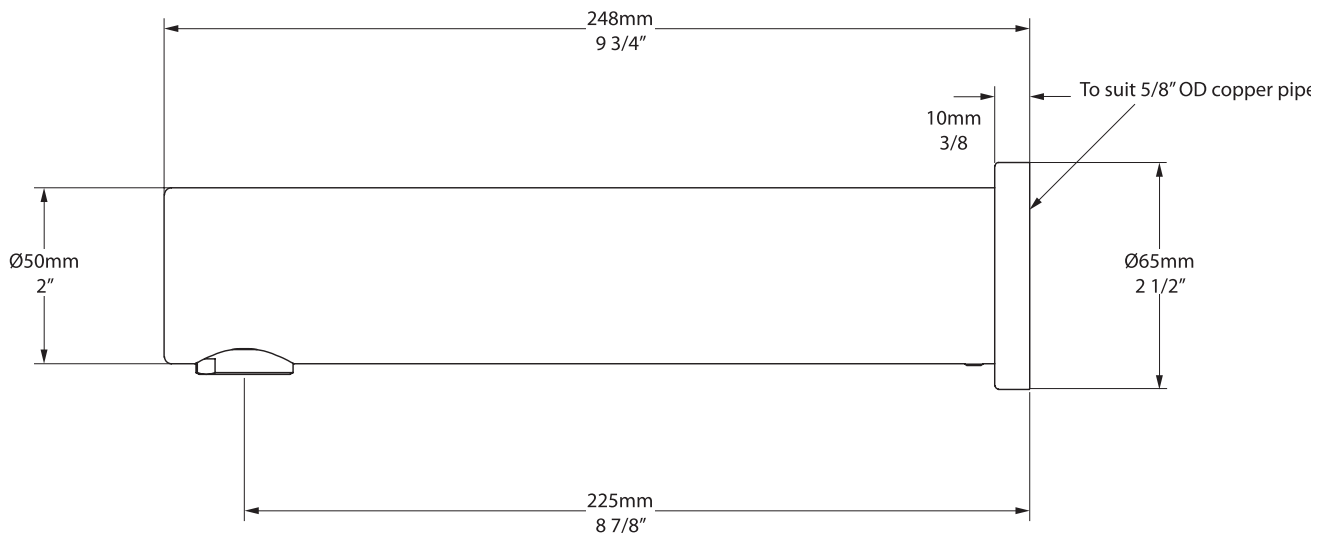

Tubo 43 TU-43-**

Tubo 43

US 7.25psi minimum, 14.50psi recommended

FR Minimum 7,25psi, 14,50psi recommandée

ES Mínimo 7,25psi, 14.50psi recomendado

*All measurements subject to +/-5% tolerance

.dwg | .dxf | .skp www.vandabaths.com

Massachusetts Code: File No. Pending
cUPC listing (ASME & CSA) by IAPMO: File No. Pending
Lead Free listing (Safe Drinking Water Act & California Health & Safety Code) by IAPMO: File No. Pending
Drinking Water Listing (NSF 61) by IAPMO: File No. Pending
CEC Appliance Efficiency Program: Pending
Department of Energy Certificate: Pending
ADA Compliant: Pending