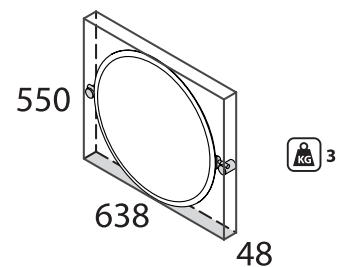

Anatolia 55 MR-ANA-55-xx

Round wall mirror with pivoting exposed brackets.
Available in a Polished Chrome or Brushed Steel finish.
Runder schwenkbarer Wandspiegel mit sichtbarer Befestigung.
Erhältlich in poliertem Chrom oder gebürstetem Edelstahl.

Miroir mural rond avec supports pivotants apparents.
Disponible en finition Chromé ou Inox brossé.

Espejo de forma redondo para pared con soportes expuestos pivotantes
Disponible en acabado Cromado Pulido o en Acero Inoxidable.

Specchio rotondo a parete con staffe esposte girevoli.
Disponibile in finiture Cromo Lucido o Acciaio spazzolato.

- MR-ANA-55-PC Polished Chrome, Chrom Poliert, Chrome Poli, Cromado Brillante, Cromo Lucidato
- MR-ANA-55-BS Brushed Steel, Gebürsteter Stahl, Acier Brossé, Acero Cepillado, Acciaio Spazzolato