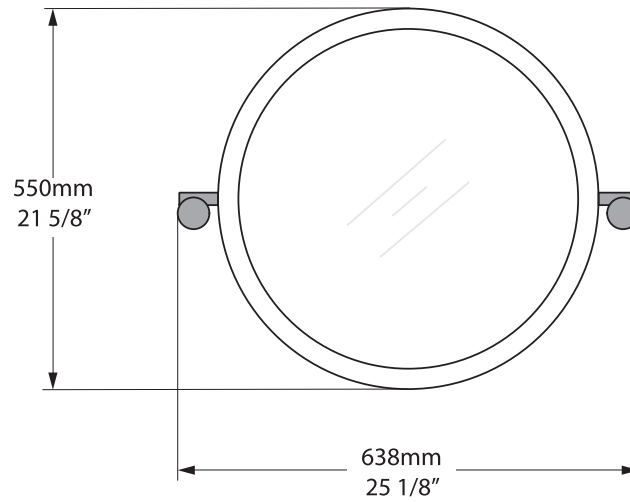

Anatolia 55 MR-ANA-55-xx

Round wall mirror with pivoting exposed brackets.
Available in a Polished Chrome or Brushed Steel finish.
Runder schwenkbarer Wandspiegel mit sichtbarer Befestigung.
Erhältlich in poliertem Chrom oder gebürstetem Edelstahl.

Miroir mural rond avec supports pivotants apparents.
Disponible en finition Chromé ou Inox brossé.

Espejo de forma redondo para pared con soportes expuestos pivotantes
Disponible en acabado Cromado Pulido o en Acero Inoxidable.

Specchio rotondo a parete con staffe esposte girevoli.
Disponibile in finiture Cromo Lucido o Acciaio spazzolato.

- MR-ANA-55-PC Polished Chrome, Chrom Poliert, Chrome Poli, Cromado Brillante, Cromo Lucidato
- MR-ANA-55-BS Brushed Steel, Gebürsteter Stahl, Acier Brossé, Acero Cepillado, Acciaio Spazzolato