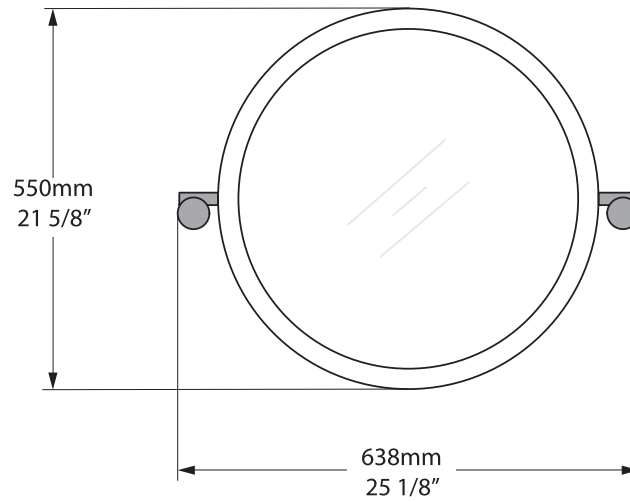

# Anatolia 55 MR-ANA-55-xx

Round wall mirror with pivoting exposed brackets.  
Available in a Polished Chrome or Brushed Steel finish.  
Runder schwenkbarer Wandspiegel mit sichtbarer Befestigung.  
Erhältlich in poliertem Chrom oder gebürstetem Edelstahl.

Miroir mural rond avec supports pivotants apparents.  
Disponible en finition Chromé ou Inox brossé.

Espejo de forma redondo para pared con soportes expuestos pivotantes  
Disponible en acabado Cromado Pulido o en Acero Inoxidable.

Specchio rotondo a parete con staffe esposte girevoli.  
Disponibile in finiture Cromo Lucido o Acciaio spazzolato.

- MR-ANA-55-PC Polished Chrome, Chrom Poliert, Chrome Poli, Cromado Brillante, Cromo Lucidato
- MR-ANA-55-BS Brushed Steel, Gebürsteter Stahl, Acier Brossé, Acero Cepillado, Acciaio Spazzolato

\*All measurements subject to +/-5% tolerance