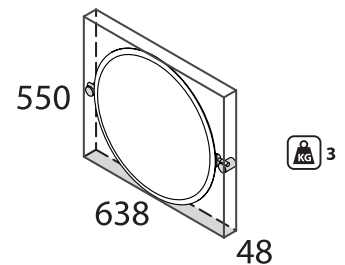

# Anatolia 55 MR-ANA-55-xx

Round wall mirror with pivoting exposed brackets.  
Available in a Polished Chrome or Brushed Steel finish.  
Runder schwenkbarer Wandspiegel mit sichtbarer Befestigung.  
Erhältlich in poliertem Chrom oder gebürstetem Edelstahl.

Miroir mural rond avec supports pivotants apparents.  
Disponible en finition Chromé ou Inox brossé.

Espejo de forma redondo para pared con soportes expuestos pivotantes  
Disponible en acabado Cromado Pulido o en Acero Inoxidable.

Specchio rotondo a parete con staffe esposte girevoli.  
Disponibile in finiture Cromo Lucido o Acciaio spazzolato.

- MR-ANA-55-PC Polished Chrome, Chrom Poliert, Chrome Poli, Cromado Brillante, Cromo Lucidato
- MR-ANA-55-BS Brushed Steel, Gebürsteter Stahl, Acier Brossé, Acero Cepillado, Acciaio Spazzolato