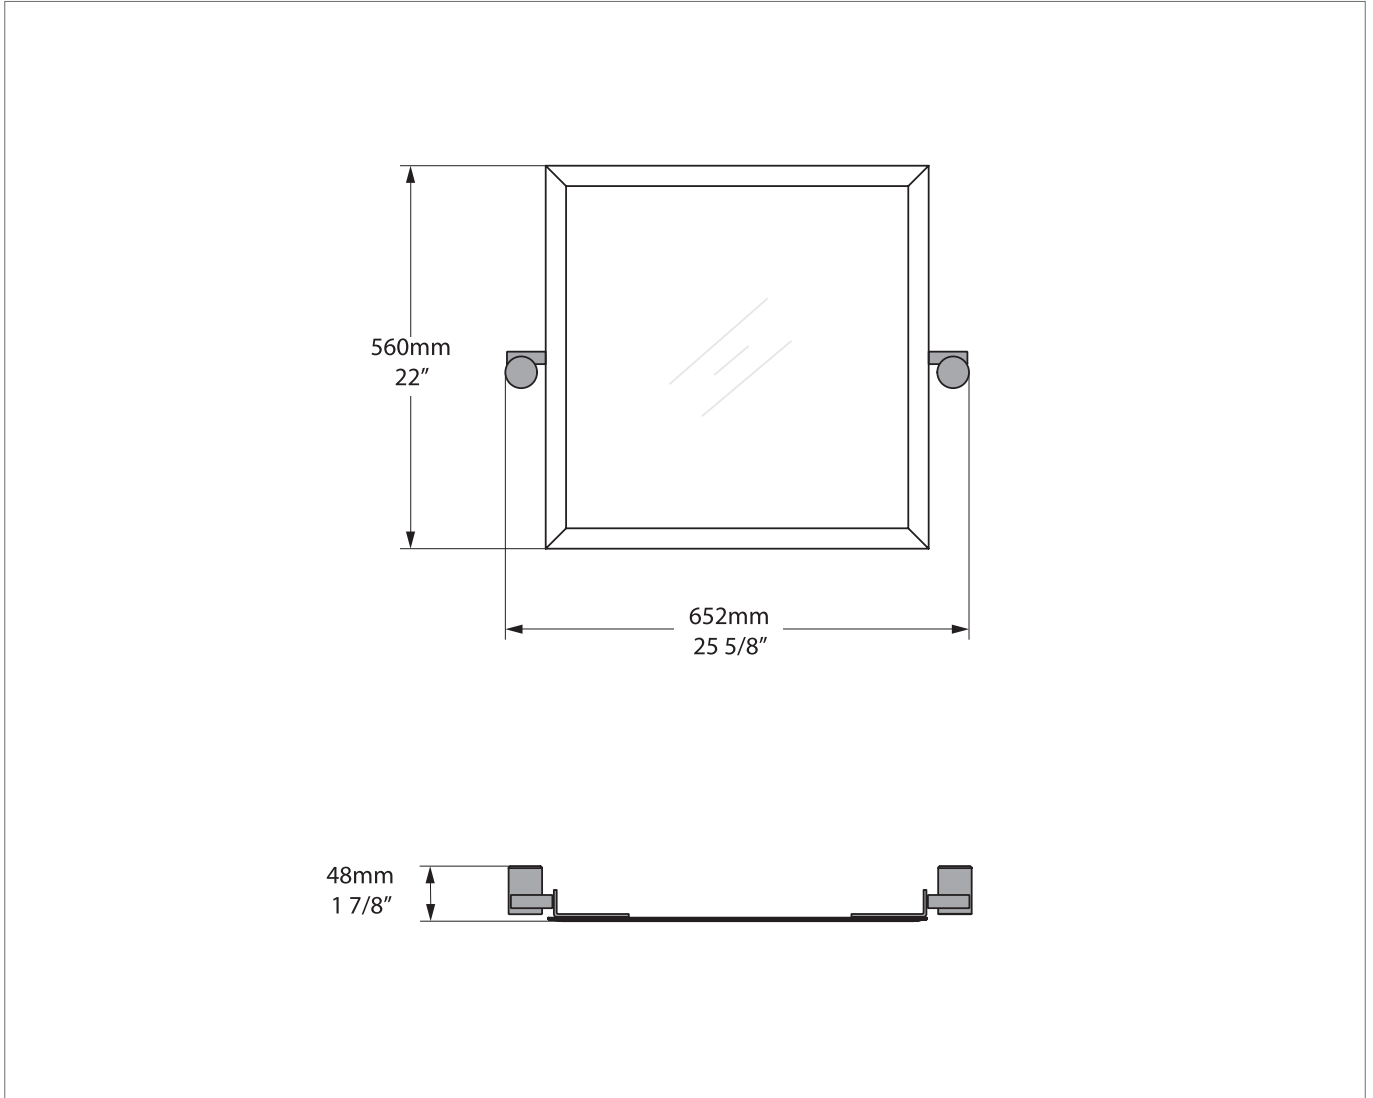

Anatolia 56 MR-ANA-56-xx

Square wall mirror with pivoting exposed brackets.
Available in a Polished Chrome or Brushed Steel finish.
Viereckiger schwenkbarer Wandspiegel mit sichtbarer Befestigung.
Erhältlich in poliertem Chrom oder gebürstetem Edelstahl.

Miroir mural carré avec supports pivotants apparents.
Disponible en finition Chromé ou Inox brossé.

Espejo de forma cuadrado de pared con soportes expuestos pivotantes.
Disponible en acabado Cromado Pulido o en Acero Inoxidable.

Specchio quadrato a parete con staffe a vista girevoli.
Disponibile in finiture Cromo Lucido o Acciaio spazzolato.

- MR-ANA-56-PC Polished Chrome, Chrom Poliert, Chrome Poli, Cromado Brillante, Cromo Lucidato
- MR-ANA-56-BS Brushed Steel, Gebürsteter Stahl, Acier Brossé, Acero Cepillado, Acciaio Spazzolato