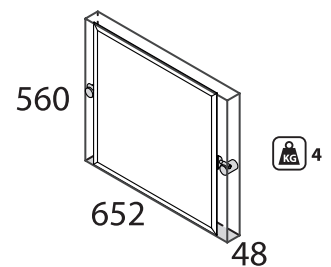

Anatolia 56 MR-ANA-56-xx

Square wall mirror with pivoting exposed brackets.
Available in a Polished Chrome or Brushed Steel finish.
Viereckiger schwenkbarer Wandspiegel mit sichtbarer Befestigung.
Erhältlich in poliertem Chrom oder gebürstetem Edelstahl.

Miroir mural carré avec supports pivotants apparents.
Disponible en finition Chromé ou Inox brossé.

Espejo de forma cuadrado de pared con soportes expuestos pivotantes.
Disponible en acabado Cromado Pulido o en Acero Inoxidable.

Specchio quadrato a parete con staffe a vista girevoli.
Disponibile in finiture Cromo Lucido o Acciaio spazzolato.

- MR-ANA-56-PC Polished Chrome, Chrom Poliert, Chrome Poli, Cromado Brillante, Cromo Lucidato
- MR-ANA-56-BS Brushed Steel, Gebürsteter Stahl, Acier Brossé, Acero Cepillado, Acciaio Spazzolato