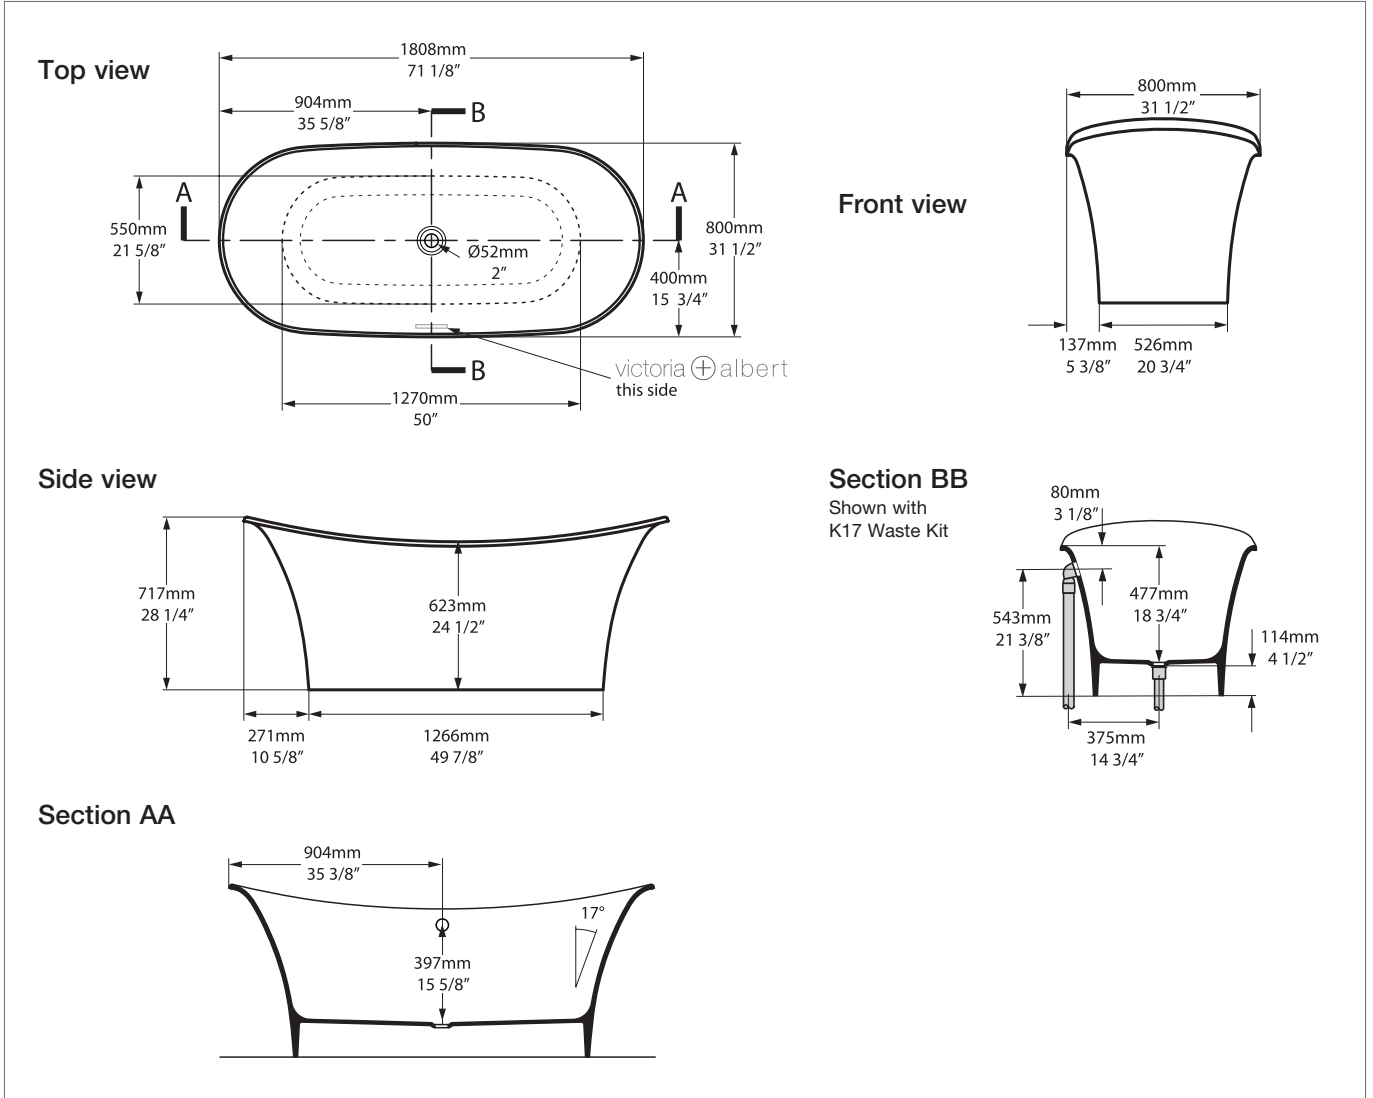

Toulouse TOU-N-SW-NO

BV-2.1_0062

Recommended wastes: K-12-xx / K-17-xx / K-36-xx / K-40-xx

*All measurements subject to +/-5% tolerance
*Overflow hole not drilled

Guaranteed for residential use for 25 years*
25 Jahre Garantie bei privater Nutzung
25 ans de garantie pour un usage domestique
Garantía de 25 años para uso domestico
La sicurezza garantita per uso residenziale per 25 anni