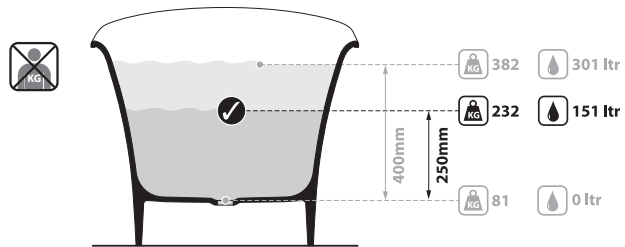

Toulouse TOU-N-SW-NO

BV-2.1_0062

Recommended wastes: K-12-xx / K-17-xx / K-36-xx / K-40-xx

*All measurements subject to +/-5% tolerance
*Overflow hole not drilled

Guaranteed for residential use for 25 years*
25 Jahre Garantie bei privater Nutzung
25 ans de garantie pour un usage domestique
Garantía de 25 años para uso domestico
La sicurezza garantita per uso residenziale per 25 anni