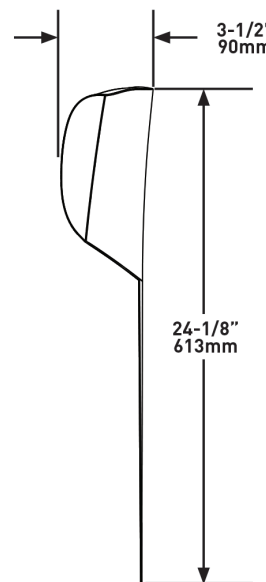

For care and cleaning, product warranty, and additional information contact:

US Customers

U.S.A.
houseofrohl.com/support
1-800-777-9762

Canadian Customers

Quebec / Maritimes / Western Canada
Québec / Maritimes / Ouest Canadien
Quebec / Maritimos / Canada Occidental
houseofrohl.ca/support
1-866-473-8442

EMEA Customers

United Kingdom
www.houseofrohl.uk
+44 (0) 1952 221 100