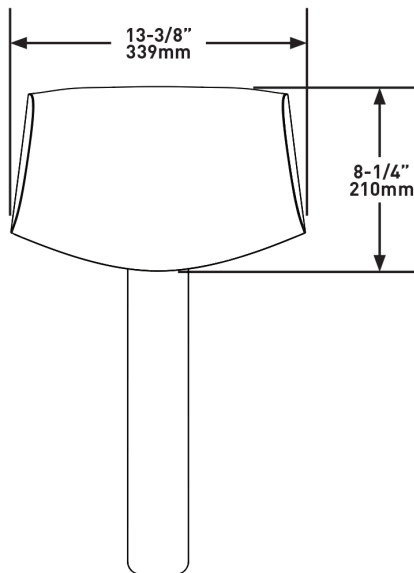

For care and cleaning, product warranty, and additional information contact:

US Customers

U.S.A.
houseofrohl.com/support
1-800-777-9762

Canadian Customers

Quebec / Maritimes / Western Canada
Québec / Maritimes / Ouest Canadien
Quebec / Maritimos / Canada Occidental
houseofrohl.ca/support
1-866-473-8442

EMEA Customers

United Kingdom
www.houseofrohl.uk
+44 (0) 1952 221 100