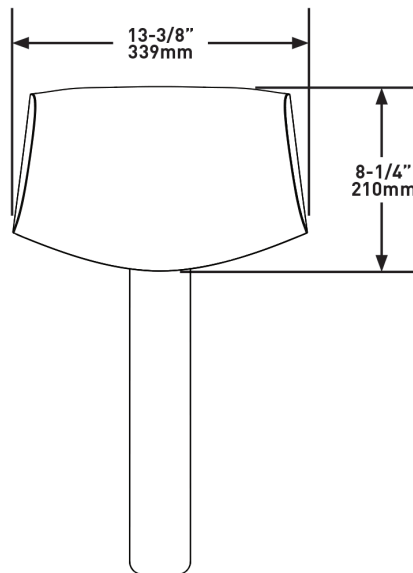

For care and cleaning, product warranty, and additional information contact:

US Customers

U.S.A.
houseofrohl.com/support
1-800-777-9762

Canadian Customers

Quebec / Maritimes / Western Canada
Québec / Maritimes / Ouest Canadien
Quebec / Maritimos / Canada Occidental
houseofrohl.ca/support
1-866-473-8442

EMEA Customers

United Kingdom
www.houseofrohl.uk
+44 (0) 1952 221 100