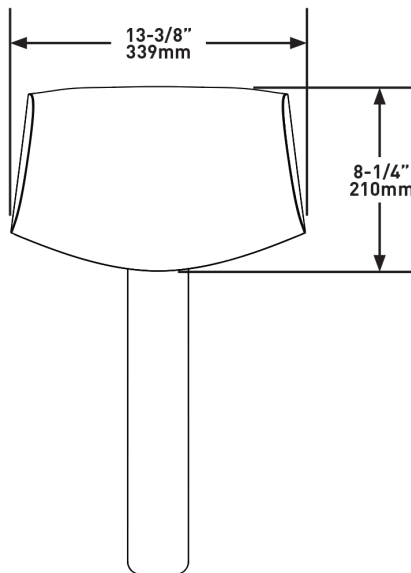

For care and cleaning, product warranty, and additional information contact:

US Customers

U.S.A.
houseofrohl.com/support
1-800-777-9762

Canadian Customers

Quebec / Maritimes / Western Canada
Québec / Maritimes / Ouest Canadien
Quebec / Maritimos / Canada Occidental
houseofrohl.ca/support
1-866-473-8442

EMEA Customers

United Kingdom
www.houseofrohl.uk
+44 (0) 1952 221 100