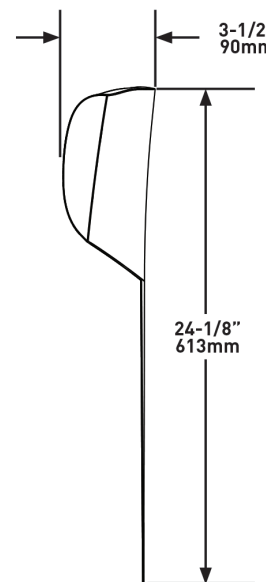

For care and cleaning, product warranty, and additional information contact:

US Customers

U.S.A.
houseofrohl.com/support
1-800-777-9762

Canadian Customers

Quebec / Maritimes / Western Canada
Québec / Maritimes / Ouest Canadien
Quebec / Maritimos / Canada Occidental
houseofrohl.ca/support
1-866-473-8442

EMEA Customers

United Kingdom
www.houseofrohl.uk
+44 (0) 1952 221 100