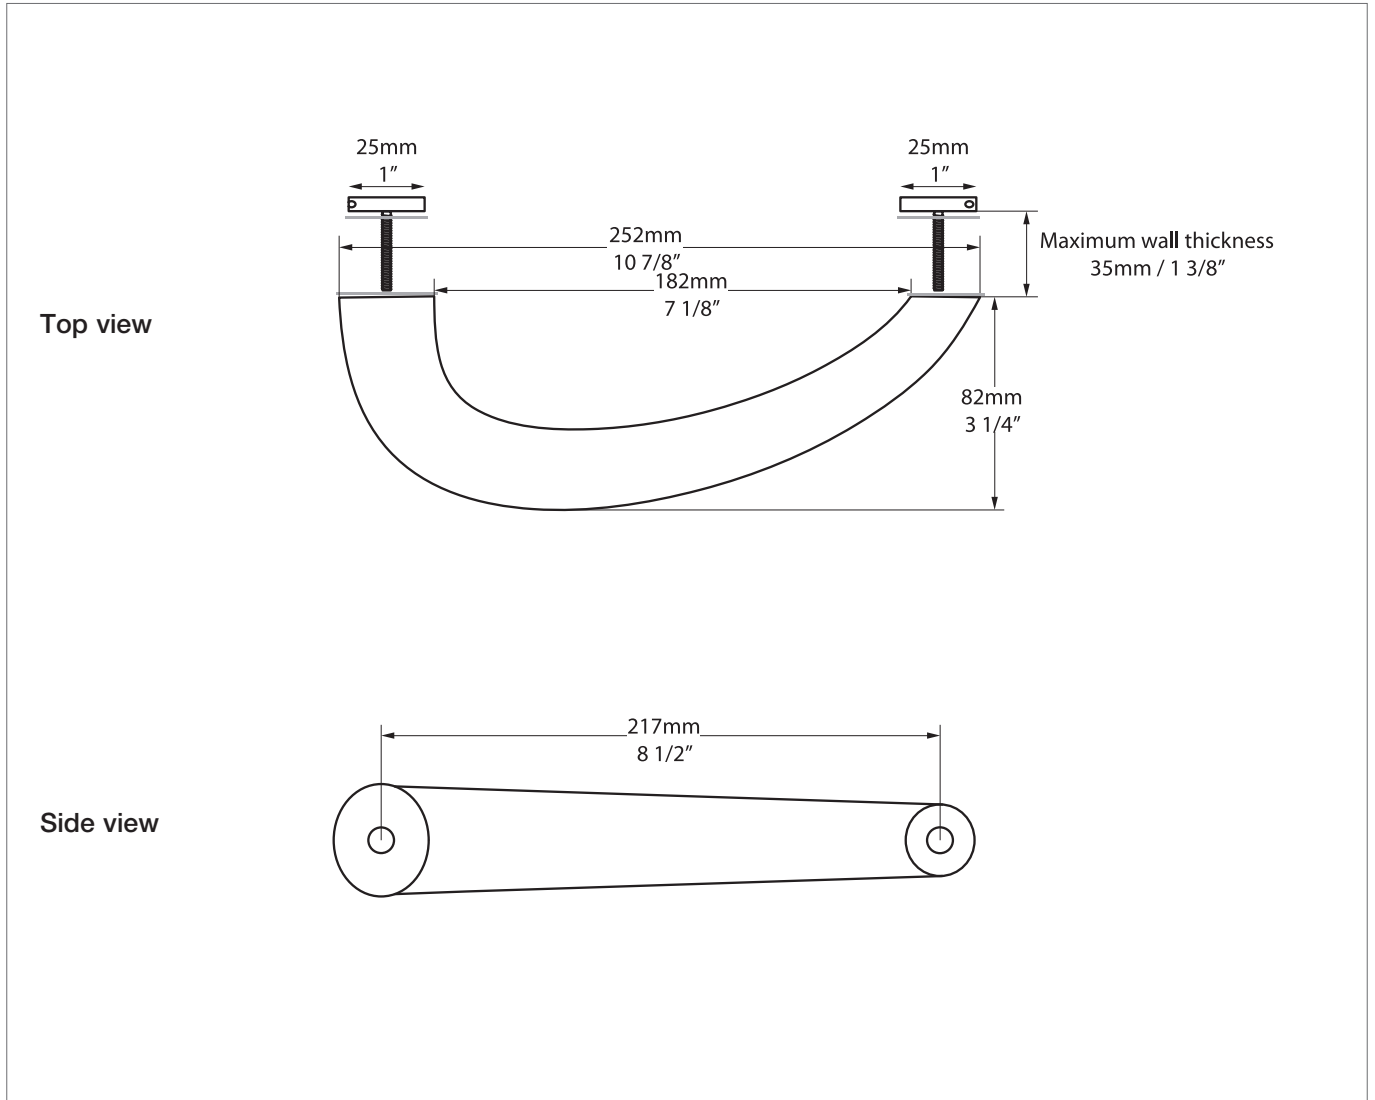

Handle Kit K-HAN01-PC

Set of two handles
Set mit 2 Griffen
Lot de deux poignées
Conjunto de dos asas
Set di due maniglie

● K-HAN01-PC Polished Chrome, Chrom Poliert, Chrome Poli, Cromado Brillante, Cromo Lucidato