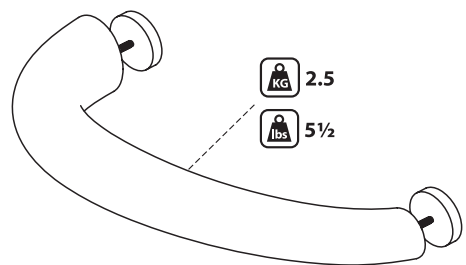

Handle Kit K-HAN01-PC

Set of two handles
Set mit 2 Griffen
Lot de deux poignées
Conjunto de dos asas
Set di due maniglie

● K-HAN01-PC Polished Chrome, Chrom Poliert, Chrome Poli, Cromado Brillante, Cromo Lucidato