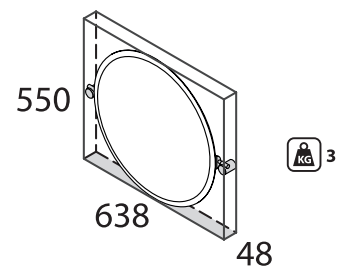

# Anatolia 55 MR-ANA-55-xx

Round wall mirror with pivoting exposed brackets.  
Available in a Polished Chrome or Brushed Steel finish.  
Runder schwenkbarer Wandspiegel mit sichtbarer Befestigung.  
Erhältlich in poliertem Chrom oder gebürstetem Edelstahl.

Miroir mural rond avec supports pivotants apparents.  
Disponible en finition Chromé ou Inox brossé.

Espejo de forma redondo para pared con soportes expuestos pivotantes  
Disponible en acabado Cromado Pulido o en Acero Inoxidable.

Specchio rotondo a parete con staffe esposte girevoli.  
Disponibile in finiture Cromo Lucido o Acciaio spazzolato.

- MR-ANA-55-PC Polished Chrome, Chrom Poliert, Chrome Poli, Cromado Brillante, Cromo Lucidato
- MR-ANA-55-BS Brushed Steel, Gebürsteter Stahl, Acier Brossé, Acero Cepillado, Acciaio Spazzolato