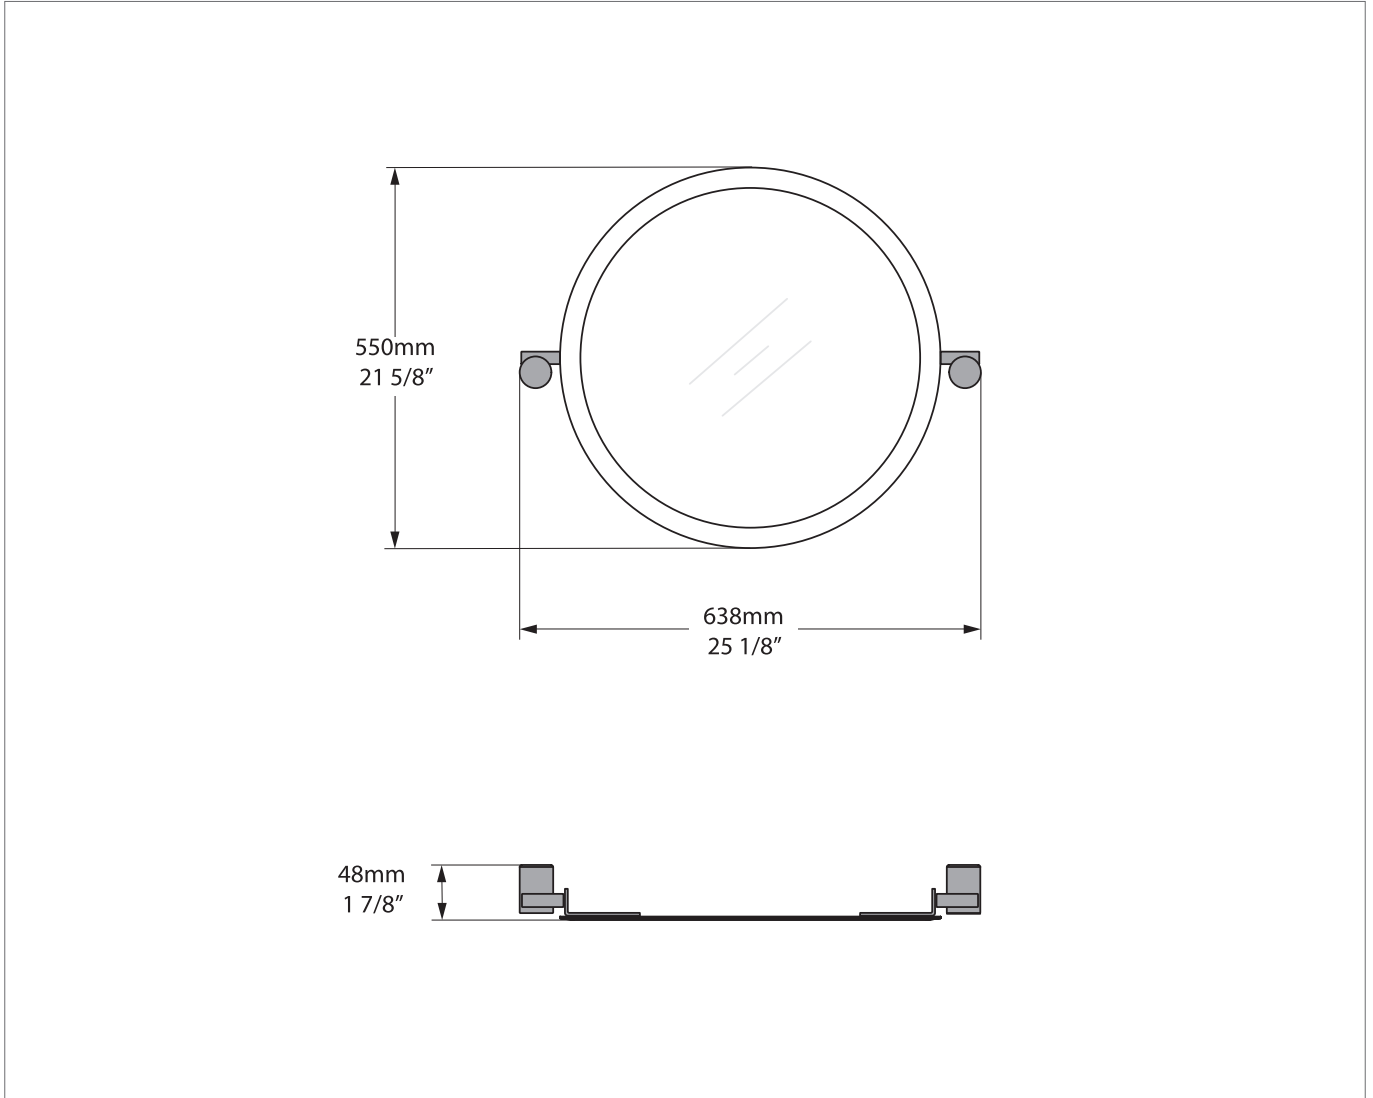

# Anatolia 55 MR-ANA-55-xx

Round wall mirror with pivoting exposed brackets.  
Available in a Polished Chrome or Brushed Steel finish.  
Runder schwenkbarer Wandspiegel mit sichtbarer Befestigung.  
Erhältlich in poliertem Chrom oder gebürstetem Edelstahl.

Miroir mural rond avec supports pivotants apparents.  
Disponible en finition Chromé ou Inox brossé.

Espejo de forma redondo para pared con soportes expuestos pivotantes  
Disponible en acabado Cromado Pulido o en Acero Inoxidable.

Specchio rotondo a parete con staffe esposte girevoli.  
Disponibile in finiture Cromo Lucido o Acciaio spazzolato.

- MR-ANA-55-PC Polished Chrome, Chrom Poliert, Chrome Poli, Cromado Brillante, Cromo Lucidato
- MR-ANA-55-BS Brushed Steel, Gebürsteter Stahl, Acier Brossé, Acero Cepillado, Acciaio Spazzolato