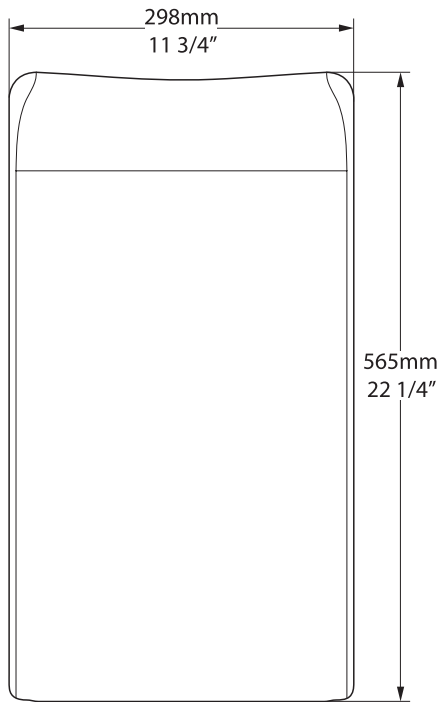

Luxury Backrest BR-SIT-GR / BR-SIT-AN

Side view

Side view

Dedicated design for the Barcelona 1700, Barcelona 1800, ios, Edge, Vetralla 1500 and Vetralla 1650 baths
 Exklusive Passform für die Wannemodelle Barcelona 1700, Barcelona 1800, ios, Edge, Vetralla 1500 und Vetralla 1650
 Dossier spécial pour baignoires Barcelona 1700, Barcelona 1800, ios, Edge, Vetralla 1500 et Vetralla 1650
 Diseño especial para las bañeras Barcelona 1700, Barcelona 1800, ios, Edge, Vetralla 1500 e Vetralla 1650
 Progettato appositamente per le vasche a seduta Barcelona 1700, Barcelona 1800, ios, Edge, Vetralla 1500 ed Vetralla 1650