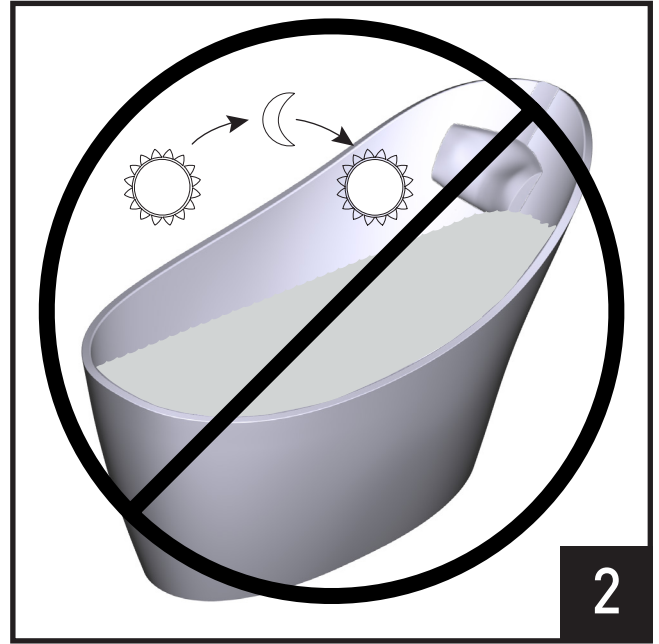

Do not exceed 50°C/122°F.
Ne pas dépasser 50°C/122°F.
Eine Temperatur von 50°C/122°F nicht überschreiten.
Non superare i 50°C/122°F.
No superar los 50°C/122°F.
50°C/122°F niet overschrijden.

2

Do not leave submerged over night.
Ne pas laisser immerger pendant la nuit.
Nicht über Nacht mit Wasser bedeckt lassen.
Non lasciare immerso in acqua durante la notte.
No dejar sumergido durante la noche.
Niet's nachts onder water laten staan.