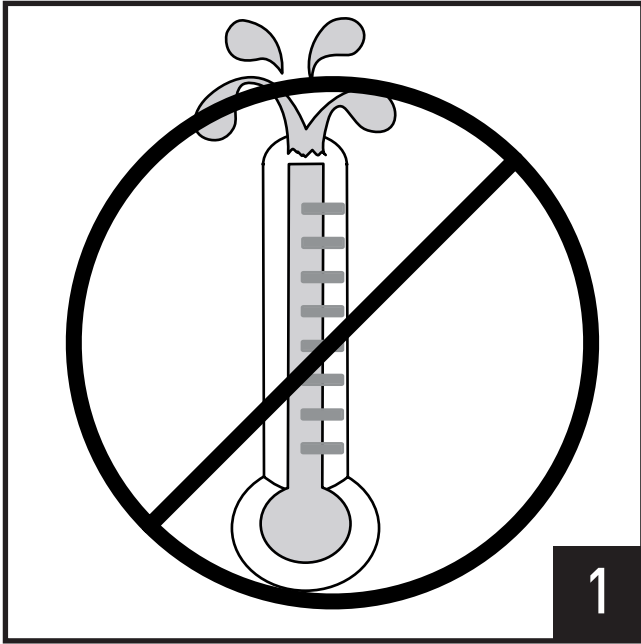

1

Do not exceed 50°C/122°F.
Ne pas dépasser 50°C/122°F.
Eine Temperatur von 50°C/122°F nicht überschreiten.
Non superare i 50°C/122°F.
No superar los 50°C/122°F.
50°C/122°F niet overschrijden.