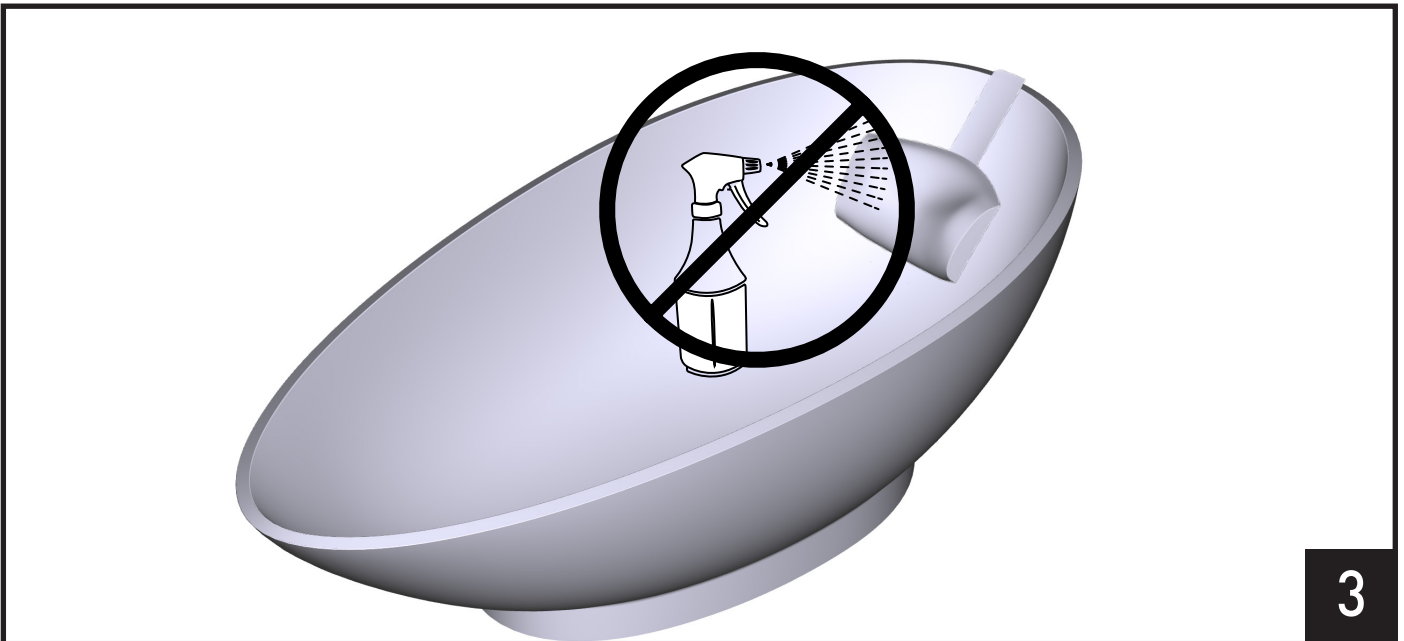

Do not exceed 50°C/122°F.
Ne pas dépasser 50°C/122°F.
Eine Temperatur von 50°C/122°F nicht überschreiten.
Non superare i 50°C/122°F.
No superar los 50°C/122°F.
50°C/122°F niet overschrijden.

2

Do not leave submerged over night.
Ne pas laisser immerger pendant la nuit.
Nicht über Nacht mit Wasser bedeckt lassen.
Non lasciare immerso in acqua durante la notte.
No dejar sumergido durante la noche.
Niet's nachts onder water laten staan.