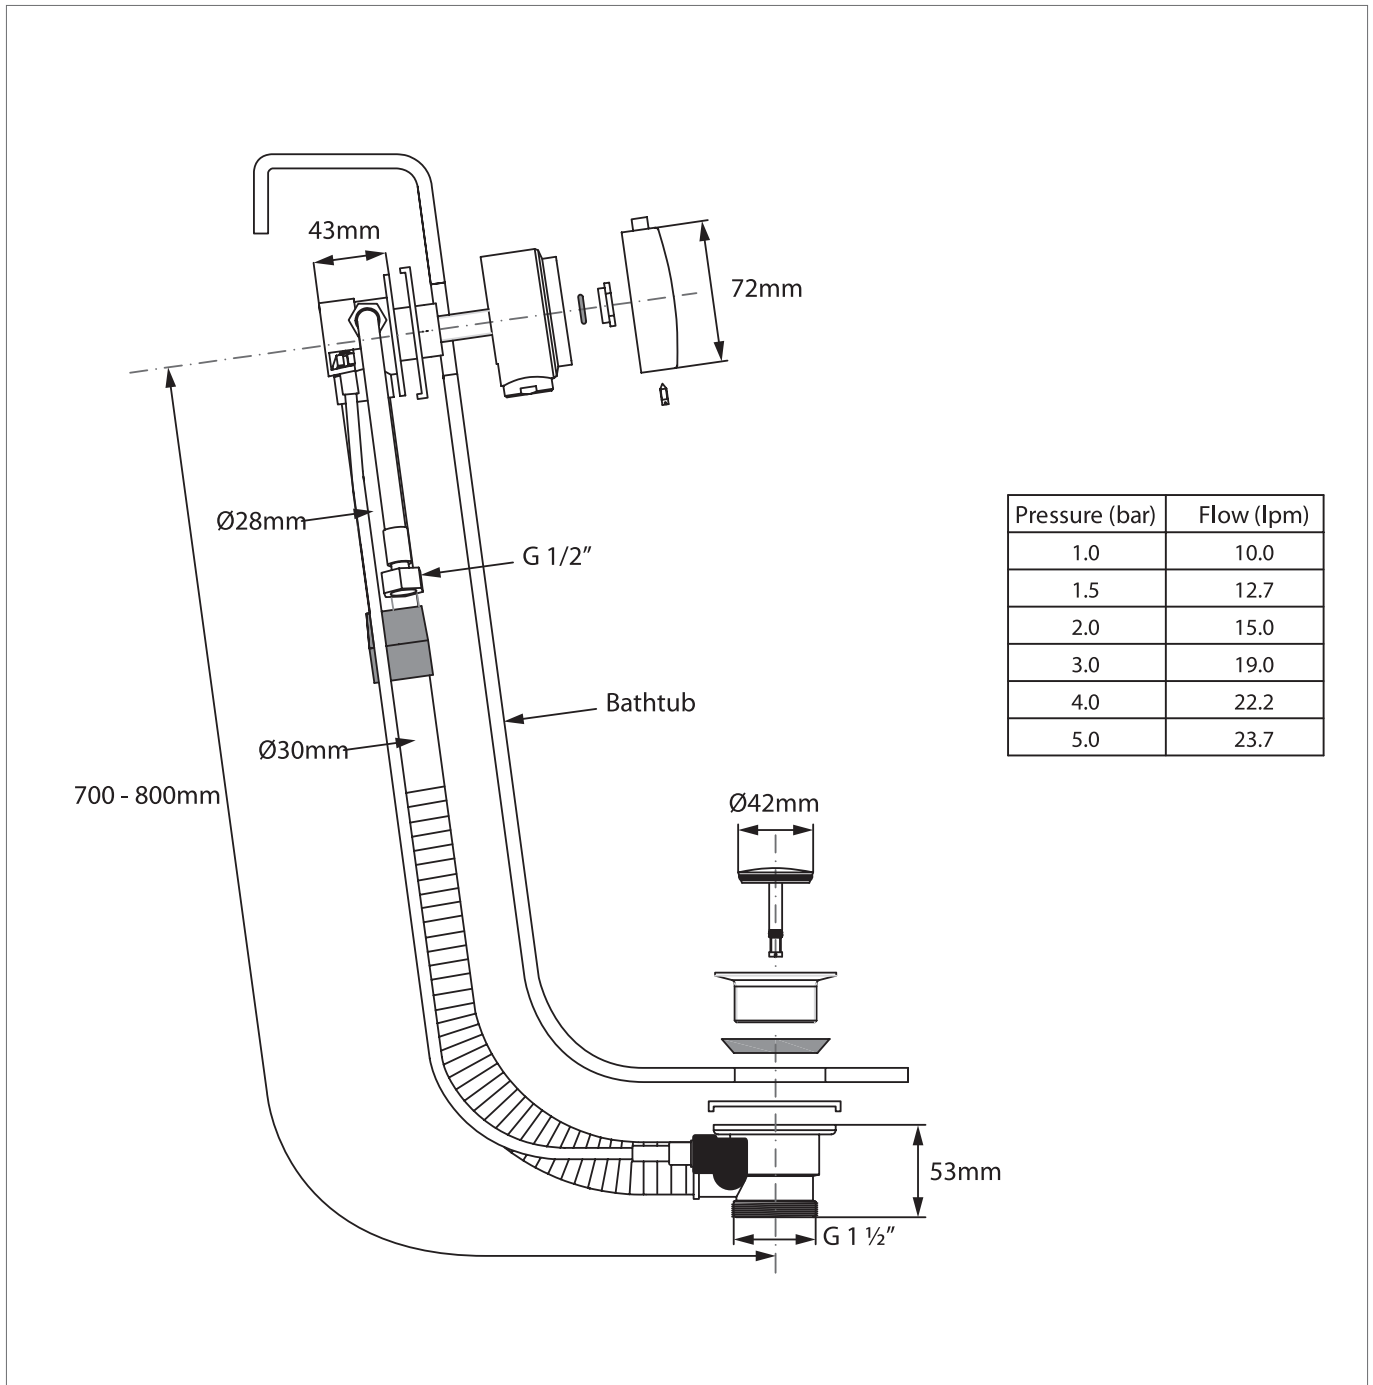

Kit 60 K-60-xx

Pressure (bar)	Flow (lpm)
1.0	10.0
1.5	12.7
2.0	15.0
3.0	19.0
4.0	22.2
5.0	23.7

*All measurements subject to +/-5% tolerance

- K-60-PC Polished Chrome, Chrom Poliert, Chrome Poli, Cromado brillante, Cromo Lucidato
- K-60-BN Brushed Nickel, Nickel Gebürstet, Nickel Brossé, Niquel Satinado, Nickel Spazzolato

- Combined bath filler and overflow with 'push control' plug. Designed for concealed applications. Control valves not included.
- Ab- und Überlaufgarnitur mit Wanneneinlauf. Für abgedeckten Installationen entwickelt. Kontrollventile nicht enthalten.
- Vidage de baignoire avec remplissage par le trop-plein. Robinetterie non incluse.
- Desagüe de bañera automático con función de suministrar. Diseñados para instalaciones ocultas. No incluye las válvulas de control.
- Combinazione di riempimento per vasca e troppo pieno con tappo 'controllo a spinta'. Progettato per applicazioni nascoste. Valvole di controllo non incluse.