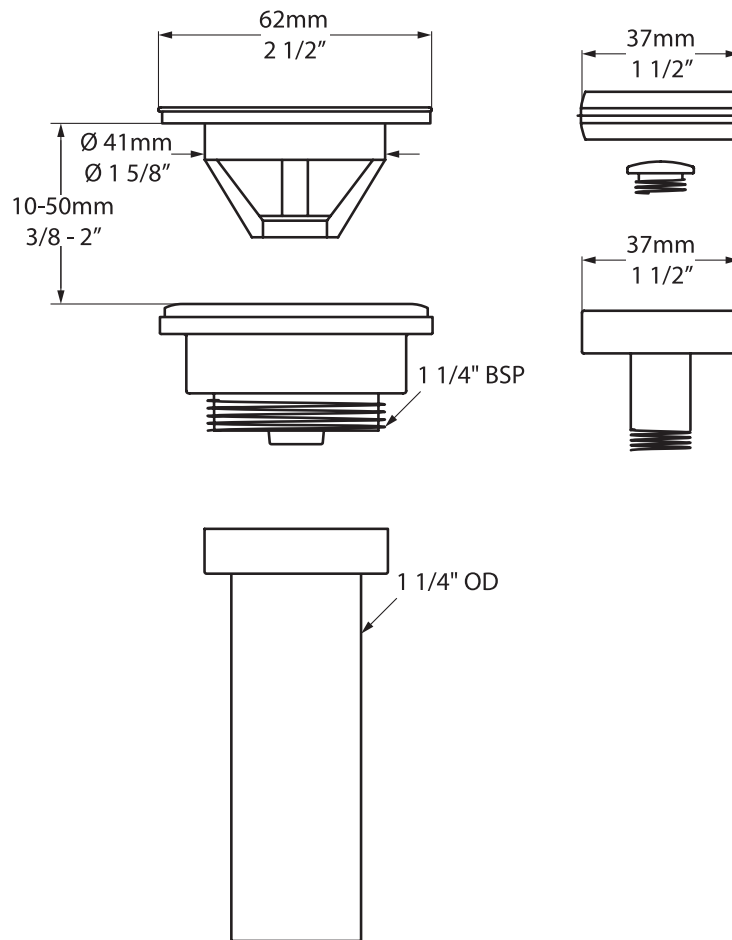

Kit 24 K-24-xx

*All measurements subject to +/-5% tolerance

- K-24-PC Polished Chrome, Chrom Poliert, Chrome Poli, Cromado brillante, Cromo Lucidato
- K-24-PN Polished Nickel, Nickel Poliert, Nickel Poli, Niquel Brillante, Nickel Lucidato
- K-24-PB Polished Brass, Messing Poliert, Laiton Poli, Latón Pulido, Ottone Lucidato
- K-24-BN Brushed Nickel, Nickel Gebürstet, Nickel Brossé, Niquel Satinado, Nickel Spazzolato

- Universal basin drain with captive flip plug and free flow insert.
- Waschbecken-Abfluss mit Klappverschluss und freier Abfluption.
- Système d'évacuation universel pour vasque avec bonde à clapet rotatif et insert pour écoulement libre.
- Válvula de desagüe universal con tapón giratorio y opción sin cerradura.
- Lavabo a drenaggio universale con tappo prigioniero e inserto a flusso libero.