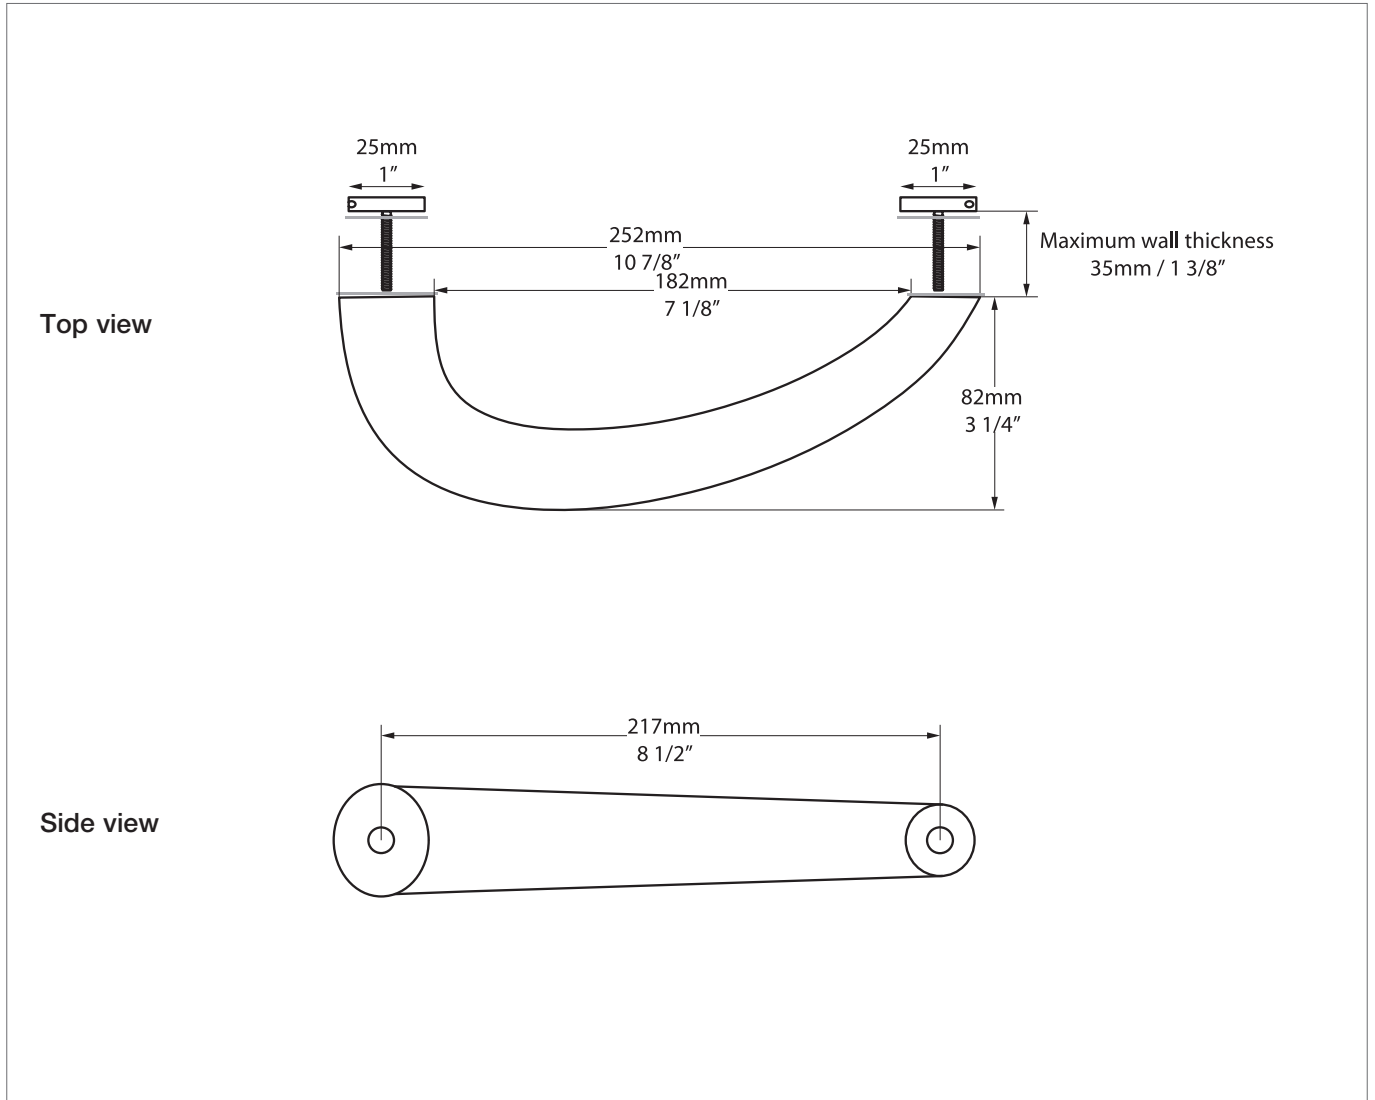

# Handle Kit K-HAN01-PC

Set of two handles  
Set mit 2 Griffen  
Lot de deux poignées  
Conjunto de dos asas  
Set di due maniglie

● K-HAN01-PC Polished Chrome, Chrom Poliert, Chrome Poli, Cromado Brillante, Cromo Lucidato