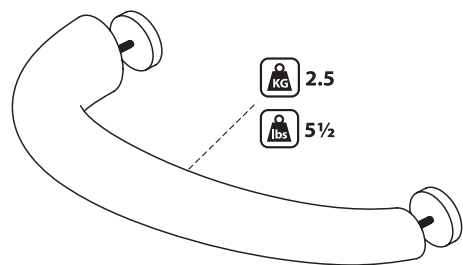

# Handle Kit K-HAN01-PC

Set of two handles  
Set mit 2 Griffen  
Lot de deux poignées  
Conjunto de dos asas  
Set di due maniglie

● K-HAN01-PC Polished Chrome, Chrom Poliert, Chrome Poli, Cromado Brillante, Cromo Lucidato