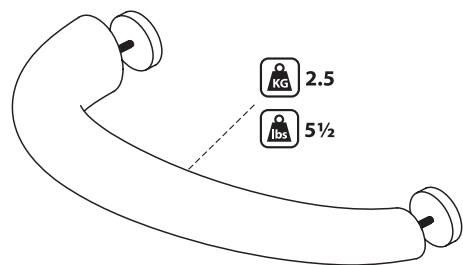

# Handle Kit K-HAN01-PC

Set of two handles  
Set mit 2 Griffen  
Lot de deux poignées  
Conjunto de dos asas  
Set di due maniglie

● K-HAN01-PC Polished Chrome, Chrom Poliert, Chrome Poli, Cromado Brillante, Cromo Lucidato

\*All measurements subject to +/-5% tolerance

**Recommended for:**

Amalfi, Amiata 1500, Amiata 1650, Barcelona Classic, Barcelona 1500, Barcelona 1700, Barcelona 1800, Edge, Eldon, ios, ionian, Mozzano, Mozzano 2, Napoli, Radford, Ravello, Toulouse 1500, Toulouse 1800, Trivento, Vetralla 1500 and Vetralla 1650.