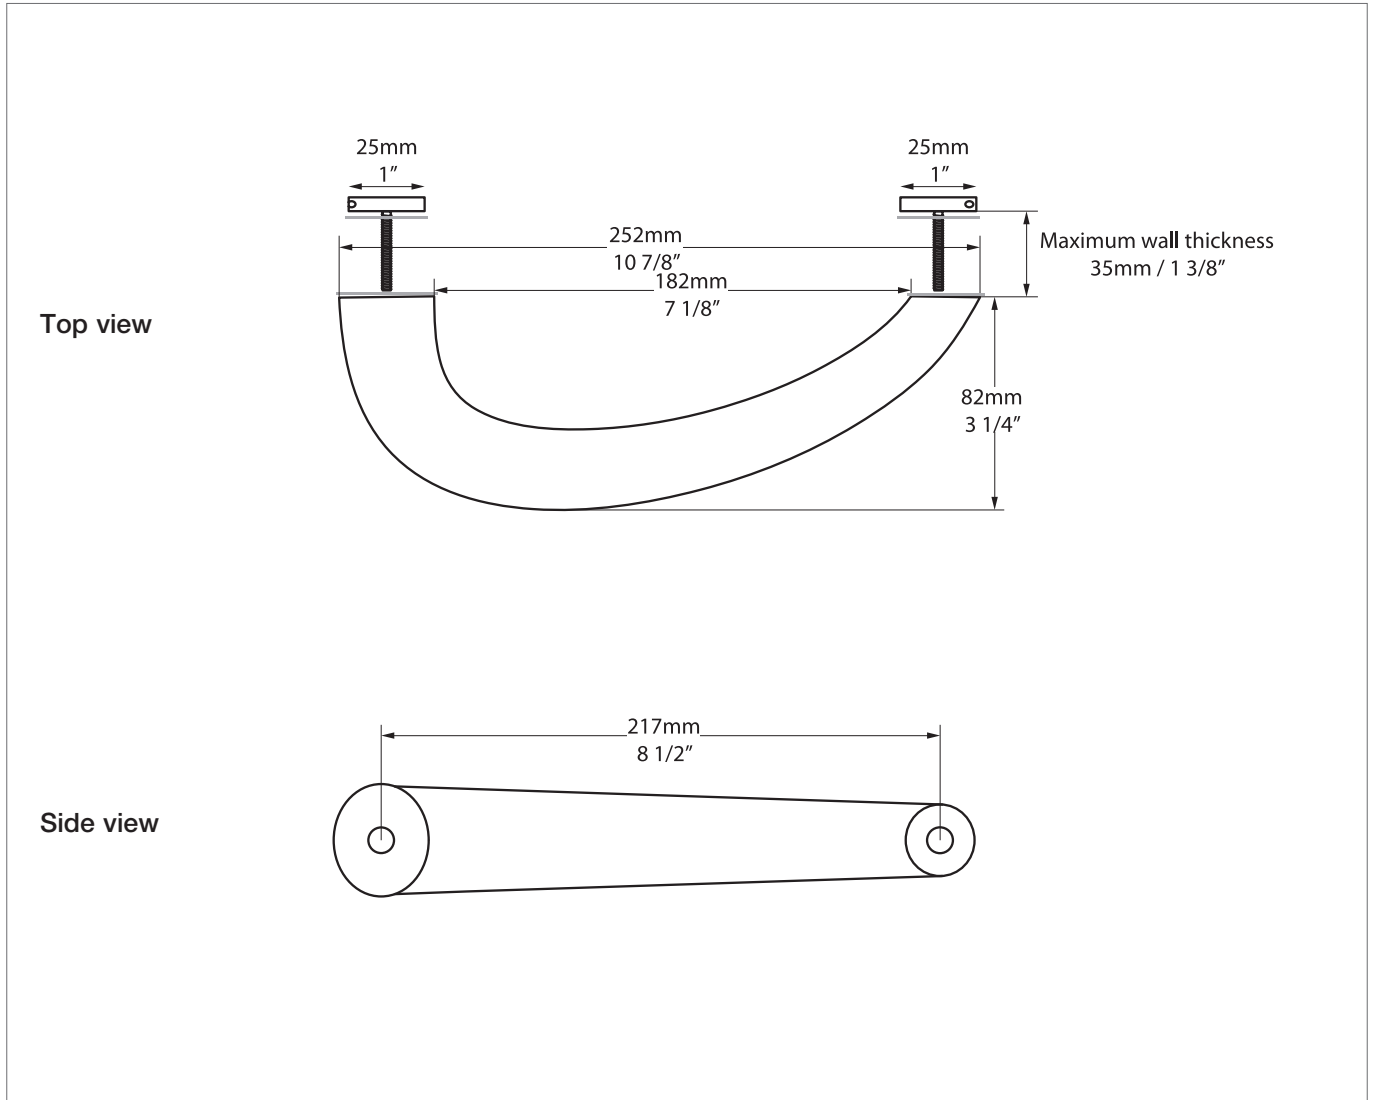

# Handle Kit K-HAN01-PC

Set of two handles  
Set mit 2 Griffen  
Lot de deux poignées  
Conjunto de dos asas  
Set di due maniglie

● K-HAN01-PC Polished Chrome, Chrom Poliert, Chrome Poli, Cromado Brillante, Cromo Lucidato