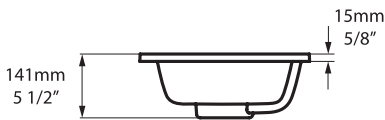

Drop In Cut Out

987mm x 340mm
 38 7/8" x 13 3/8"

UnderMount Cut Out

933mm x 274mm
 36 3/4" x 10 3/4"

Front view

Side view

Section AA

Features an internal overflow
 Integrierter Überlauf
 Dispose d'un trop-plein interne
 Incluye el rebosadero integrado
 Caratterizzato da un troppopieno interno