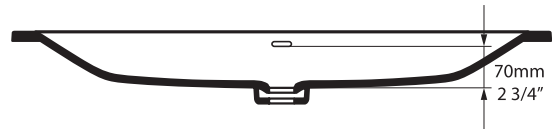

Drop In Cut Out

987mm x 340mm
 38 7/8" x 13 3/8"

UnderMount Cut Out

933mm x 274mm
 36 3/4" x 10 3/4"

Front view

Side view

Section AA

Features an internal overflow
 Integrierter Überlauf
 Dispose d'un trop-plein interne
 Incluye el rebosadero integrado
 Caratterizzato da un troppopieno interno