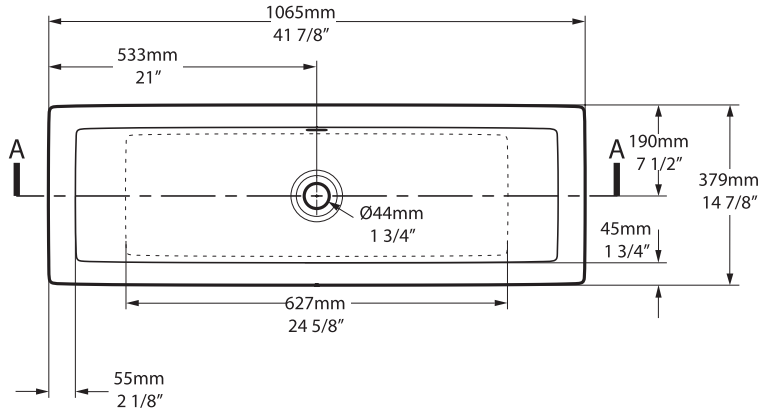

Rossendale 107 DU-ROS-107-IO

Top view

Can be undermounted or dropped in
 Kann als Aufsatzbecken montiert werden oder halb versenkt
 Vasque à poser ou à semi-encastrer
 Con posibilidad de instalarlo sobre la encimera o semiencastrado
 Può essere montato ad appoggio o semi incasso

Drop In Cut Out

987mm x 340mm
 38 7/8" x 13 3/8"

UnderMount Cut Out

933mm x 274mm
 36 3/4" x 10 3/4"

Front view

Side view

Section AA

Features an internal overflow
 Integrierter Überlauf
 Dispose d'un trop-plein interne
 Incluye el rebosadero integrado
 Caratterizzato da un troppopieno interno