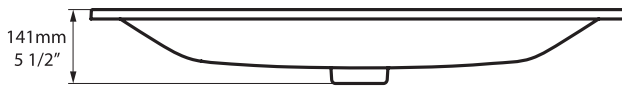

Rossendale 107 DU-ROS-107-IO

Top view

Can be undermounted or dropped in
 Kann als Aufsatzbecken montiert werden oder halb versenkt
 Vasque à poser ou à semi-encastrer
 Con posibilidad de instalarlo sobre la encimera o semiencastrado
 Può essere montato ad appoggio o semi incasso

Drop In Cut Out

987mm x 340mm
 38 7/8" x 13 3/8"

UnderMount Cut Out

933mm x 274mm
 36 3/4" x 10 3/4"

Front view

Side view

Section AA

Features an internal overflow
 Integrierter Überlauf
 Dispose d'un trop-plein interne
 Incluye el rebosadero integrado
 Caratterizzato da un troppopieno interno