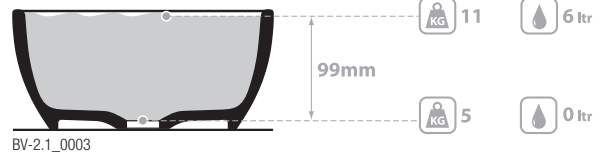

Barcelona 48 VB-BAR-48-NO / VB-BAR48M-SM-NO

rich in
Volcanic
Limestone™

Recommended wastes: K20C / K22C

*All measurements subject to +/-5% tolerance

25
years

Guaranteed for residential use for 25 years*
25 Jahre Garantie bei privater Nutzung
25 ans de garantie pour un usage domestique
Garantía de 25 años para uso domestico
La sicurezza garantita per uso residenziale per 25 anni