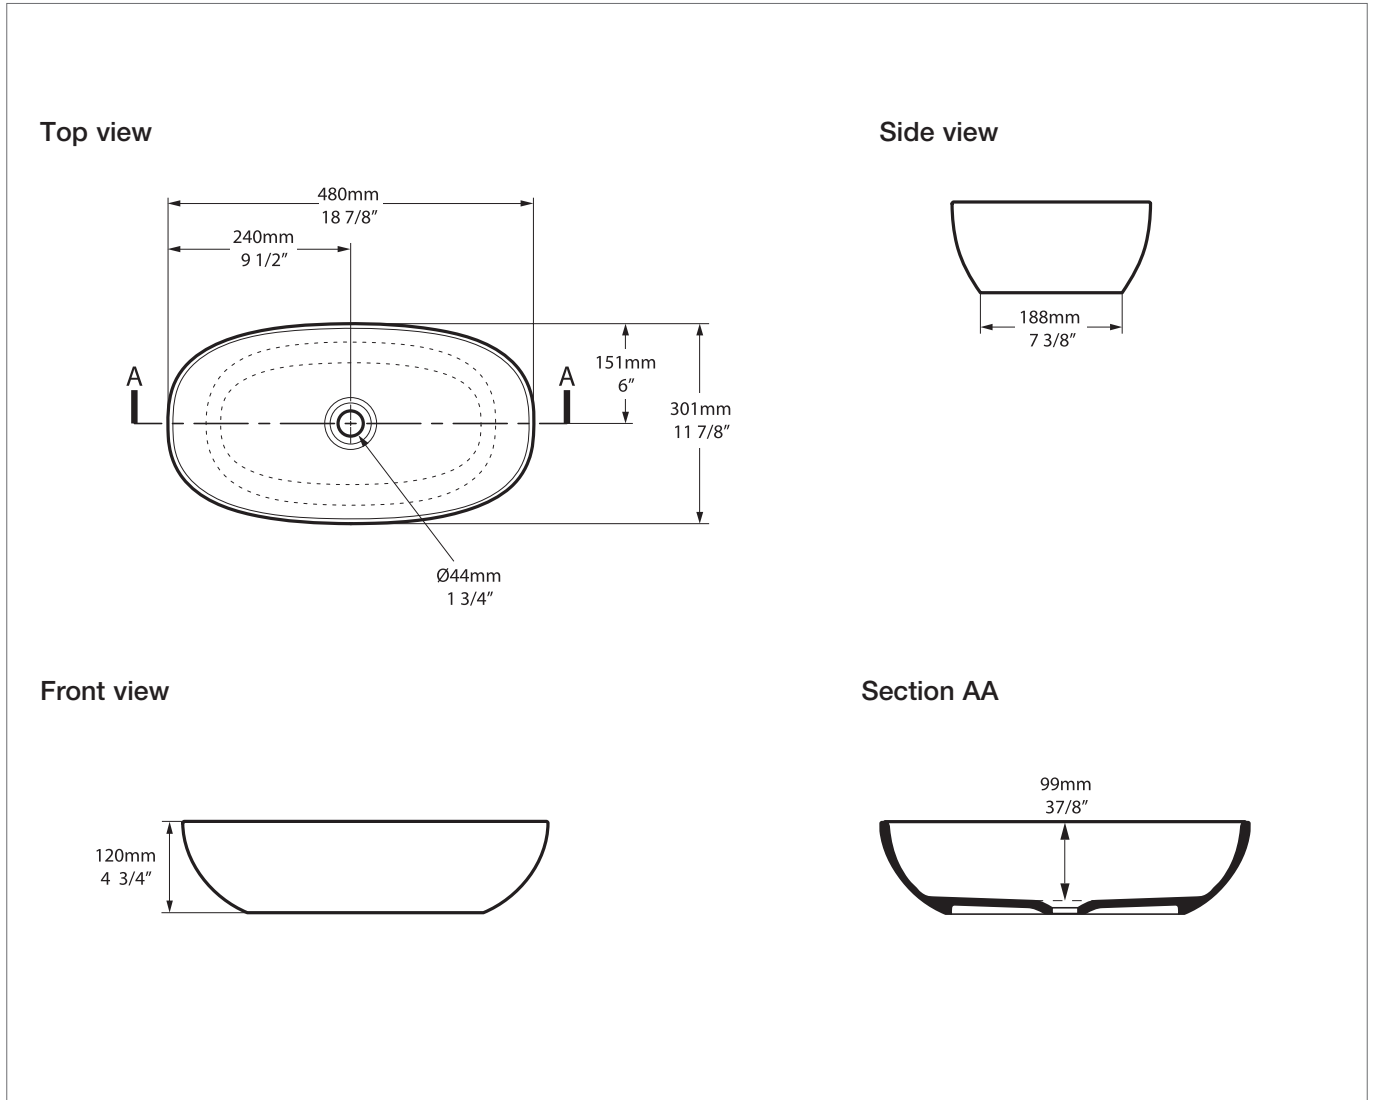

Barcelona 48 VB-BAR-48-NO / VB-BAR48M-SM-NO

rich in
Volcanic
Limestone™

Recommended wastes: K20C / K22C

*All measurements subject to +/-5% tolerance

25
years

Guaranteed for residential use for 25 years*
25 Jahre Garantie bei privater Nutzung
25 ans de garantie pour un usage domestique
Garantía de 25 años para uso domestico
La sicurezza garantita per uso residenziale per 25 anni