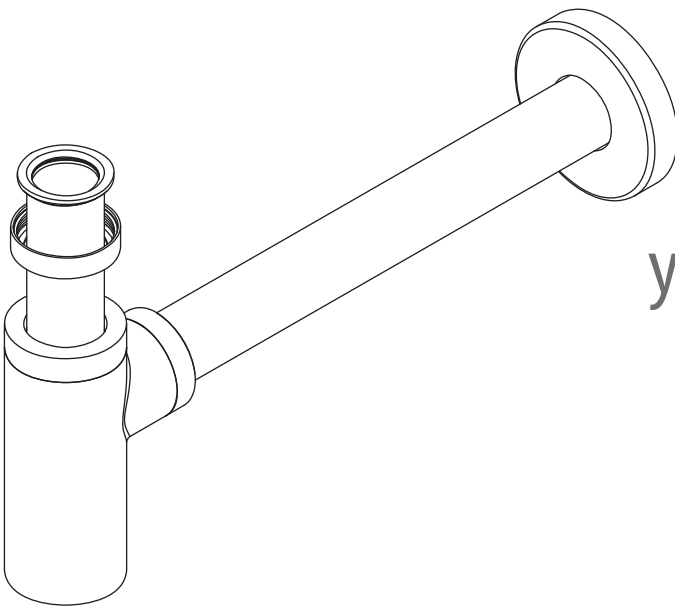

K22

Fitting instructions

Notice d'installation

Instrucciones de montaje

Montageanleitung

Istruzioni di montaggio

Montagehandleiding

Instrukcja montażu

Указания по креплению

For UK, V+A recommend the use of McAlpine Plumbing parts:
ABS32/35G-CB
or
ABS32/35A-CB
*Always check before purchasing

Not supplied with K22