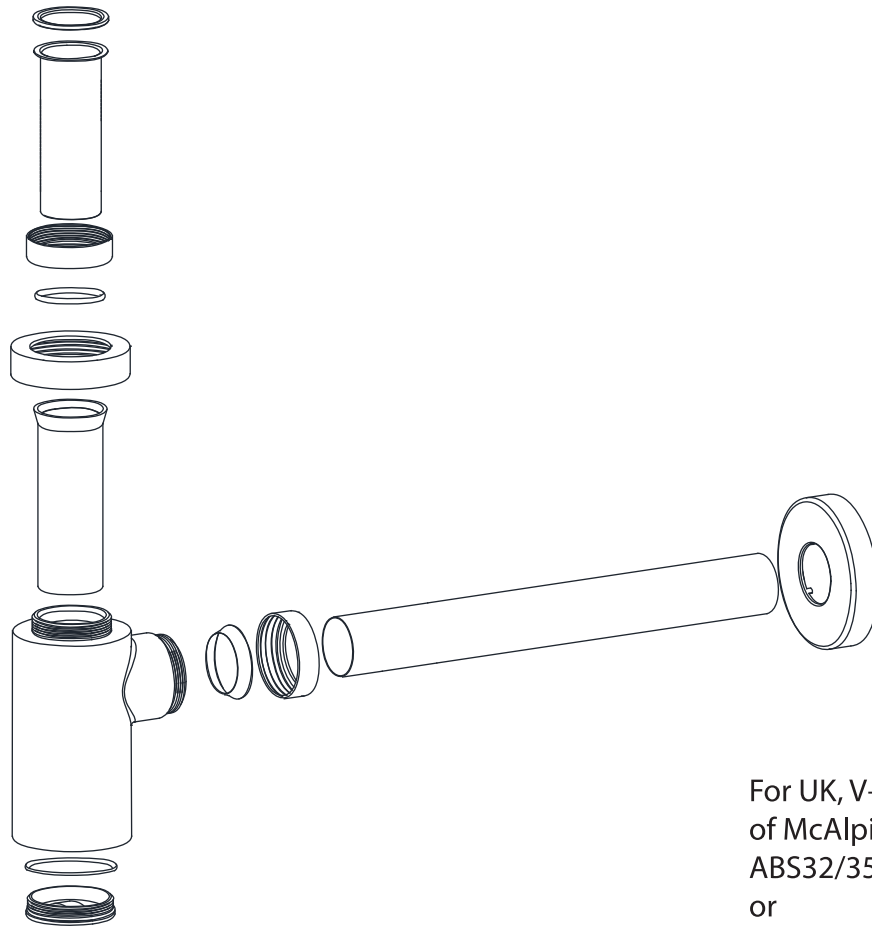

K22

Fitting instructions

Notice d'installation

Instrucciones de montaje

Montageanleitung

Istruzioni di montaggio

Montagehandleiding

Instrukcja montażu

Указания по креплению

For UK, V+A recommend the use of McAlpine Plumbing parts:
ABS32/35G-CB
or
ABS32/35A-CB
*Always check before purchasing

Not supplied with K22