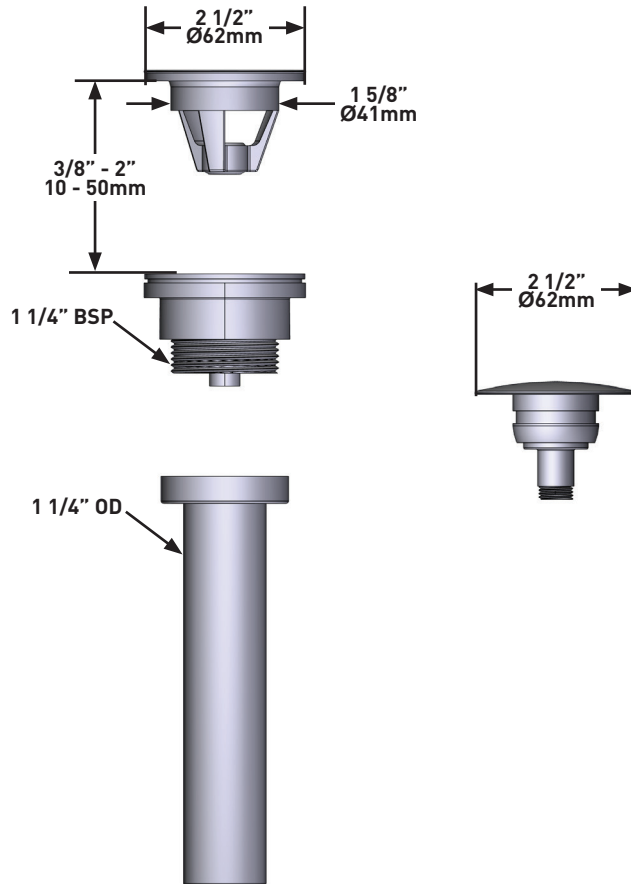

# ESPECIFICACIONES

**DESCRIPCIÓN**

- Válvula de desagüe universal con click clack

**GARANTÍA**

- Para más información, visite [www.houseofrohl.uk](http://www.houseofrohl.uk)

**Desagüe para lavabo**

**MODELOS:** K-28