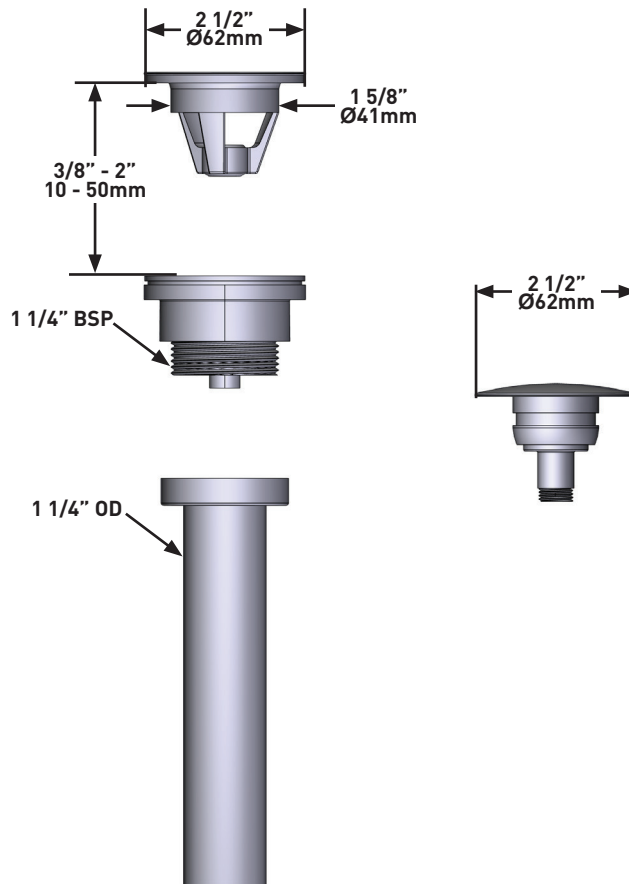

# SPECIFICHE TECNICHE

**DESCRIZIONE**

- Scarico a lavabo con apertura a spinta

**GARANZIA**

- Per maggiori informazioni visita [www.houseofrohl.uk](http://www.houseofrohl.uk)

**Scarichi per lavabo**

**MODELLI:** K-28