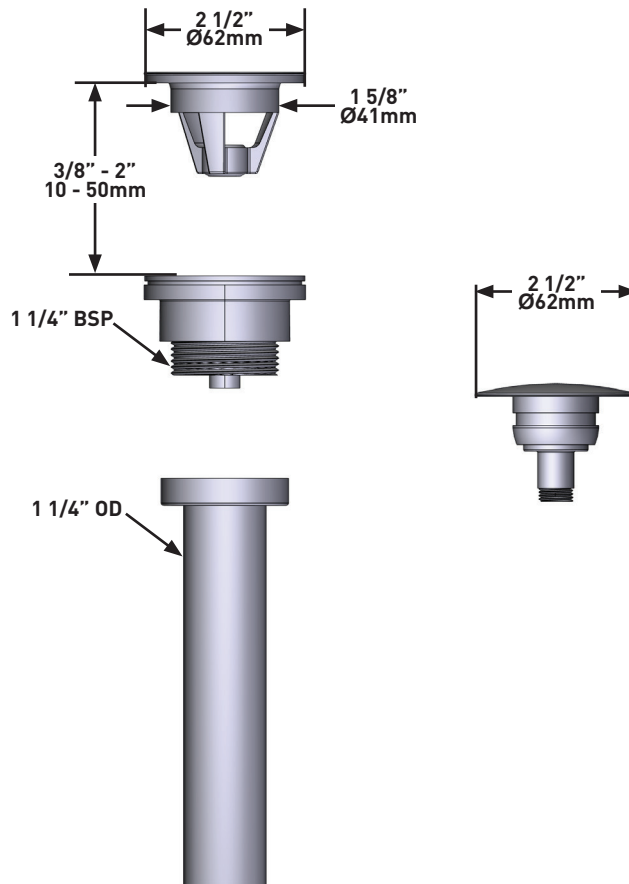

# SPECIFICATIES

**BESCHRIJVING**

- Universele click-clack wasbakafvoer

**GARANTIE**

- Voor meer informatie, bezoek [www.houseofrohl.uk](http://www.houseofrohl.uk)

**Wastafelafvoer**

**MODELLEN:** K-28

For care and cleaning, product warranty, and additional information contact: