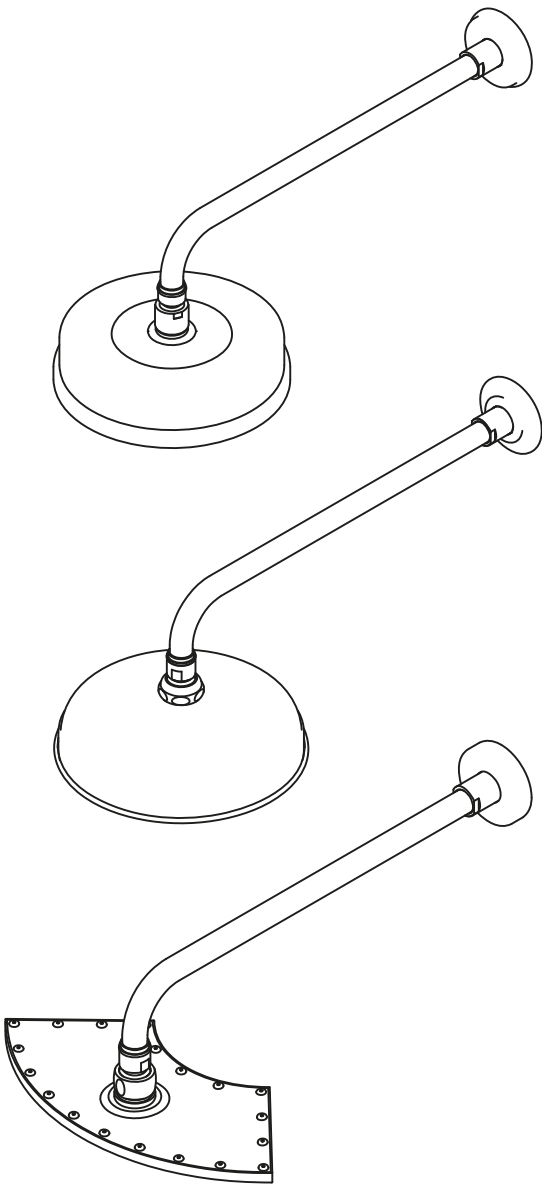

Fixed Shower Head + Arm FLO-41, STA-41, TU-41

Fitting instructions
Notice d'installation
Instrucciones de montaje
Montageanleitung
Istruzioni di montaggio
Montagehandleiding
Instrukcja montażu
Указания по креплению

1.

<p>PRESSURE</p>	<p>UK/EU</p> <p>1.0 - 5 Bar</p> <p>Max ratio hot to cold = 5:1</p>
<p>PRESSURE</p>	<p>US/CA</p> <p>14.5 - 72.5 psi</p> <p>Max ratio hot to cold = 5:1</p> <p>Maximum flow 6.8 L/min (1.8gpm)</p> <p>Max temperature outlet 120°F</p>

6.

Florin

Staffordshire

Tubo