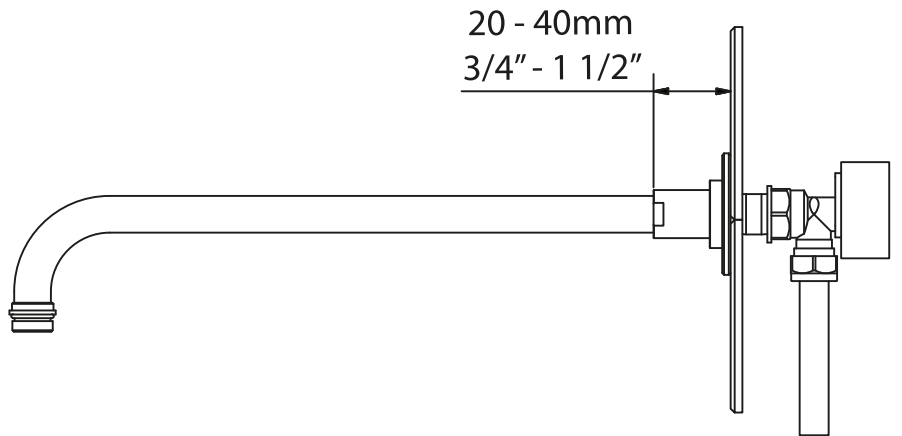

Fixed Shower Head + Arm FLO-41, STA-41, TU-41

Fitting instructions
Notice d'installation
Instrucciones de montaje
Montageanleitung
Istruzioni di montaggio
Montagehandleiding
Instrukcja montażu
Указания по креплению

1.

<p>PRESSURE</p>	<p>UK/EU</p> <p>1.0 - 5 Bar</p> <p>Max ratio hot to cold = 5:1</p>
<p>PRESSURE</p>	<p>US/CA</p> <p>14.5 - 72.5 psi</p> <p>Max ratio hot to cold = 5:1</p> <p>Maximum flow 6.8 L/min (1.8gpm)</p> <p>Max temperature outlet 120°F</p>