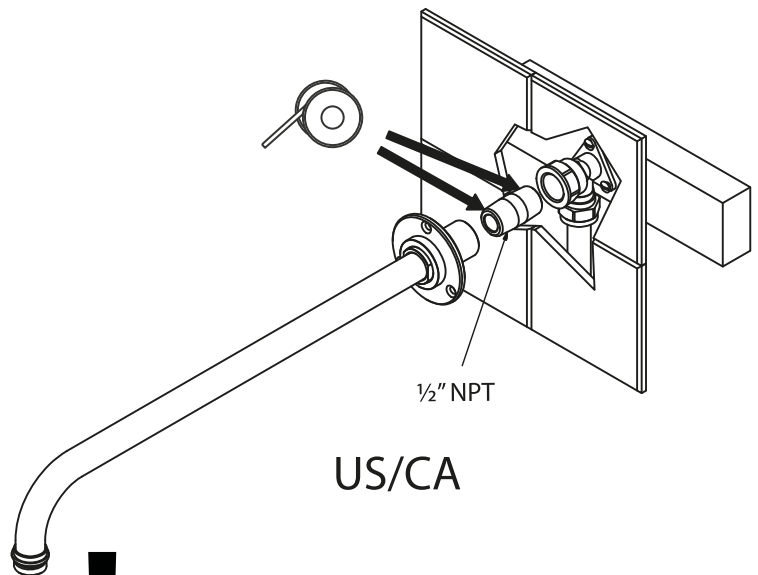

US/CA

Clean Pipes
Limpiar Tuberias
Netoyer La Tuyaterie
Rohre Sauber Machen