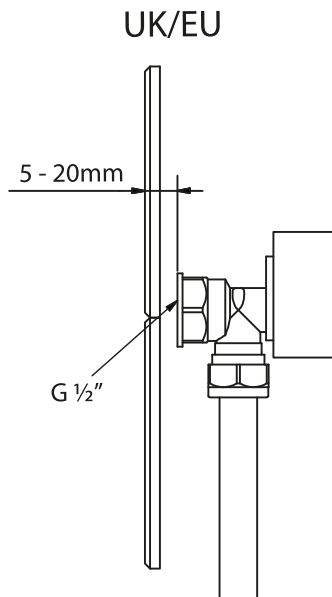

Fixed Shower Head + Arm FLO-41, STA-41, TU-41

Fitting instructions
Notice d'installation
Instrucciones de montaje
Montageanleitung
Istruzioni di montaggio
Montagehandleiding
Instrukcja montażu
Указания по креплению

1.

<p>PRESSURE</p>	<p>UK/EU</p> <p>1.0 - 5 Bar</p> <p>Max ratio hot to cold = 5:1</p>
<p>PRESSURE</p>	<p>US/CA</p> <p>14.5 - 72.5 psi</p> <p>Max ratio hot to cold = 5:1</p> <p>Maximum flow 6.8 L/min (1.8gpm)</p> <p>Max temperature outlet 120°F</p>