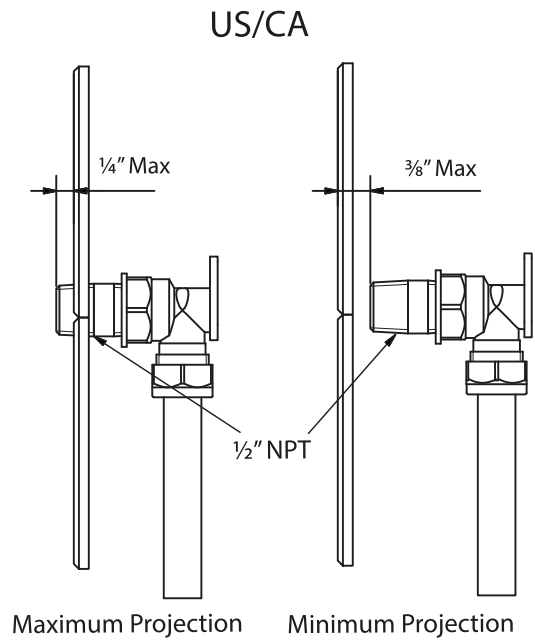

Fixed Shower Head + Arm FLO-41, STA-41, TU-41

Fitting instructions
Notice d'installation
Instrucciones de montaje
Montageanleitung
Istruzioni di montaggio
Montagehandleiding
Instrukcja montażu
Указания по креплению

1.

<p>PRESSURE</p>	<p>UK/EU</p> <p>1.0 - 5 Bar</p> <p>Max ratio hot to cold = 5:1</p>
<p>PRESSURE</p>	<p>US/CA</p> <p>14.5 - 72.5 psi</p> <p>Max ratio hot to cold = 5:1</p> <p>Maximum flow 6.8 L/min (1.8gpm)</p> <p>Max temperature outlet 120°F</p>