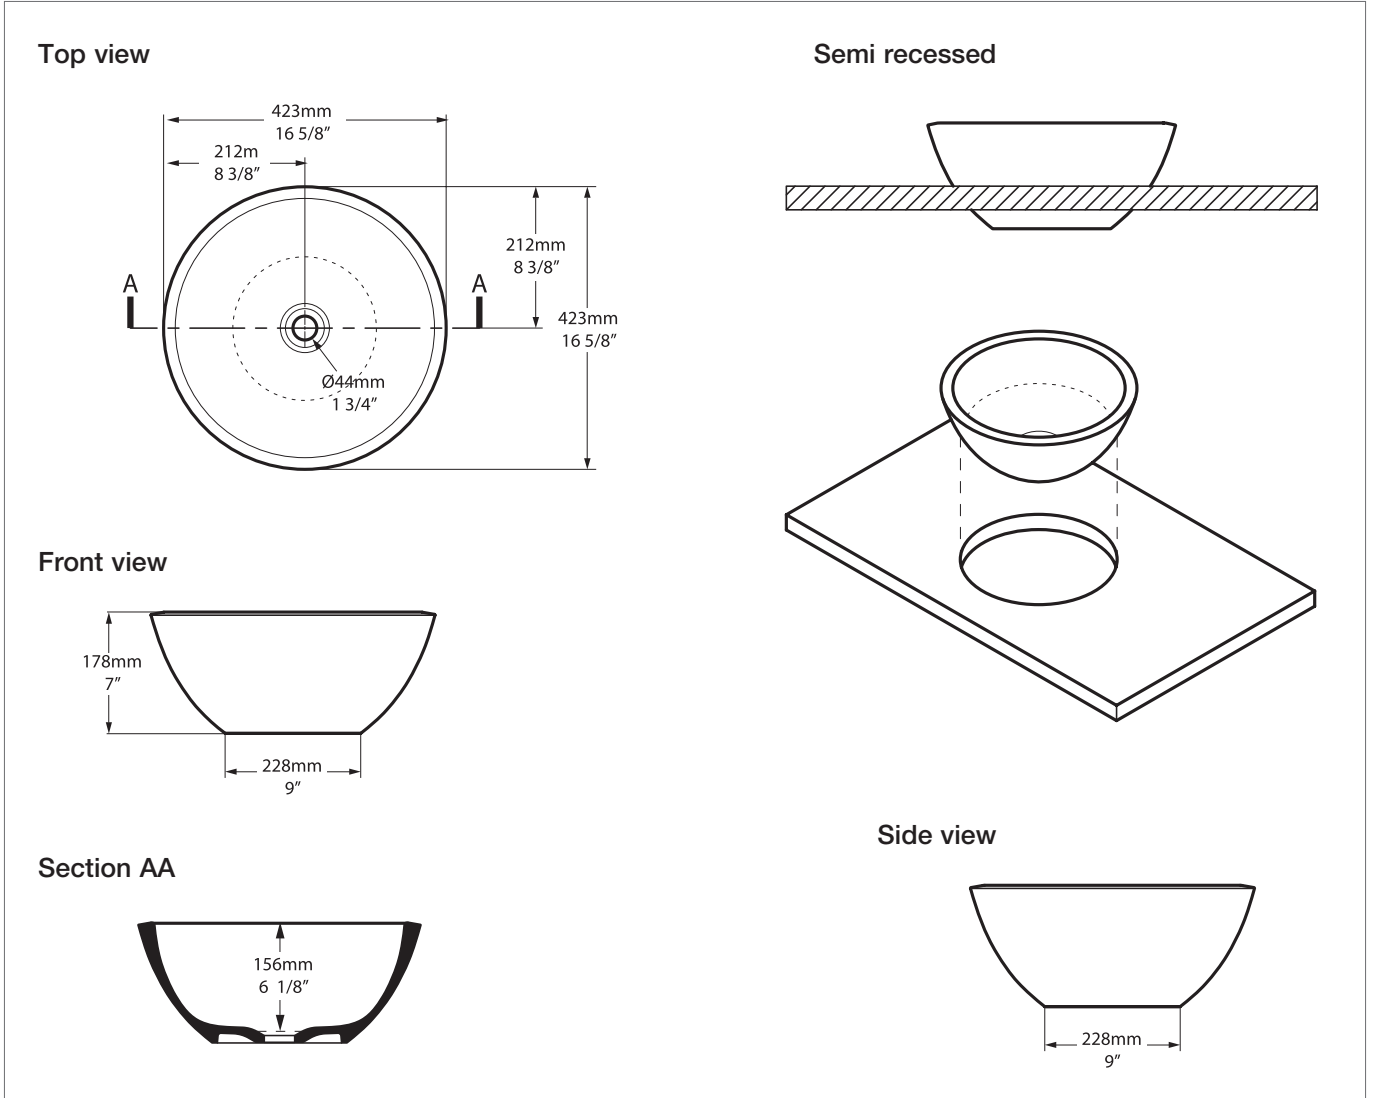

Maru 42 VB-MAU-42-NO

Recommended wastes: K-22-xx / K-24-xx / K-25-xx / K-122-xx

*All measurements subject to +/-5% tolerance

Guaranteed for residential use for 25 years*
25 Jahre Garantie bei privater Nutzung
25 ans de garantie pour un usage domestique
Garantía de 25 años para uso domestico
La sicurezza garantita per uso residenziale per 25 anni