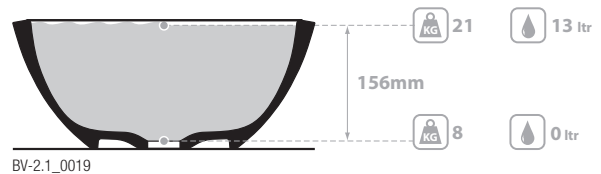

Maru 42 VB-MAU-42-NO

Recommended wastes: K-22-xx / K-24-xx / K-25-xx / K-122-xx

*All measurements subject to +/-5% tolerance

Guaranteed for residential use for 25 years*
25 Jahre Garantie bei privater Nutzung
25 ans de garantie pour un usage domestique
Garantía de 25 años para uso domestico
La sicurezza garantita per uso residenziale per 25 anni