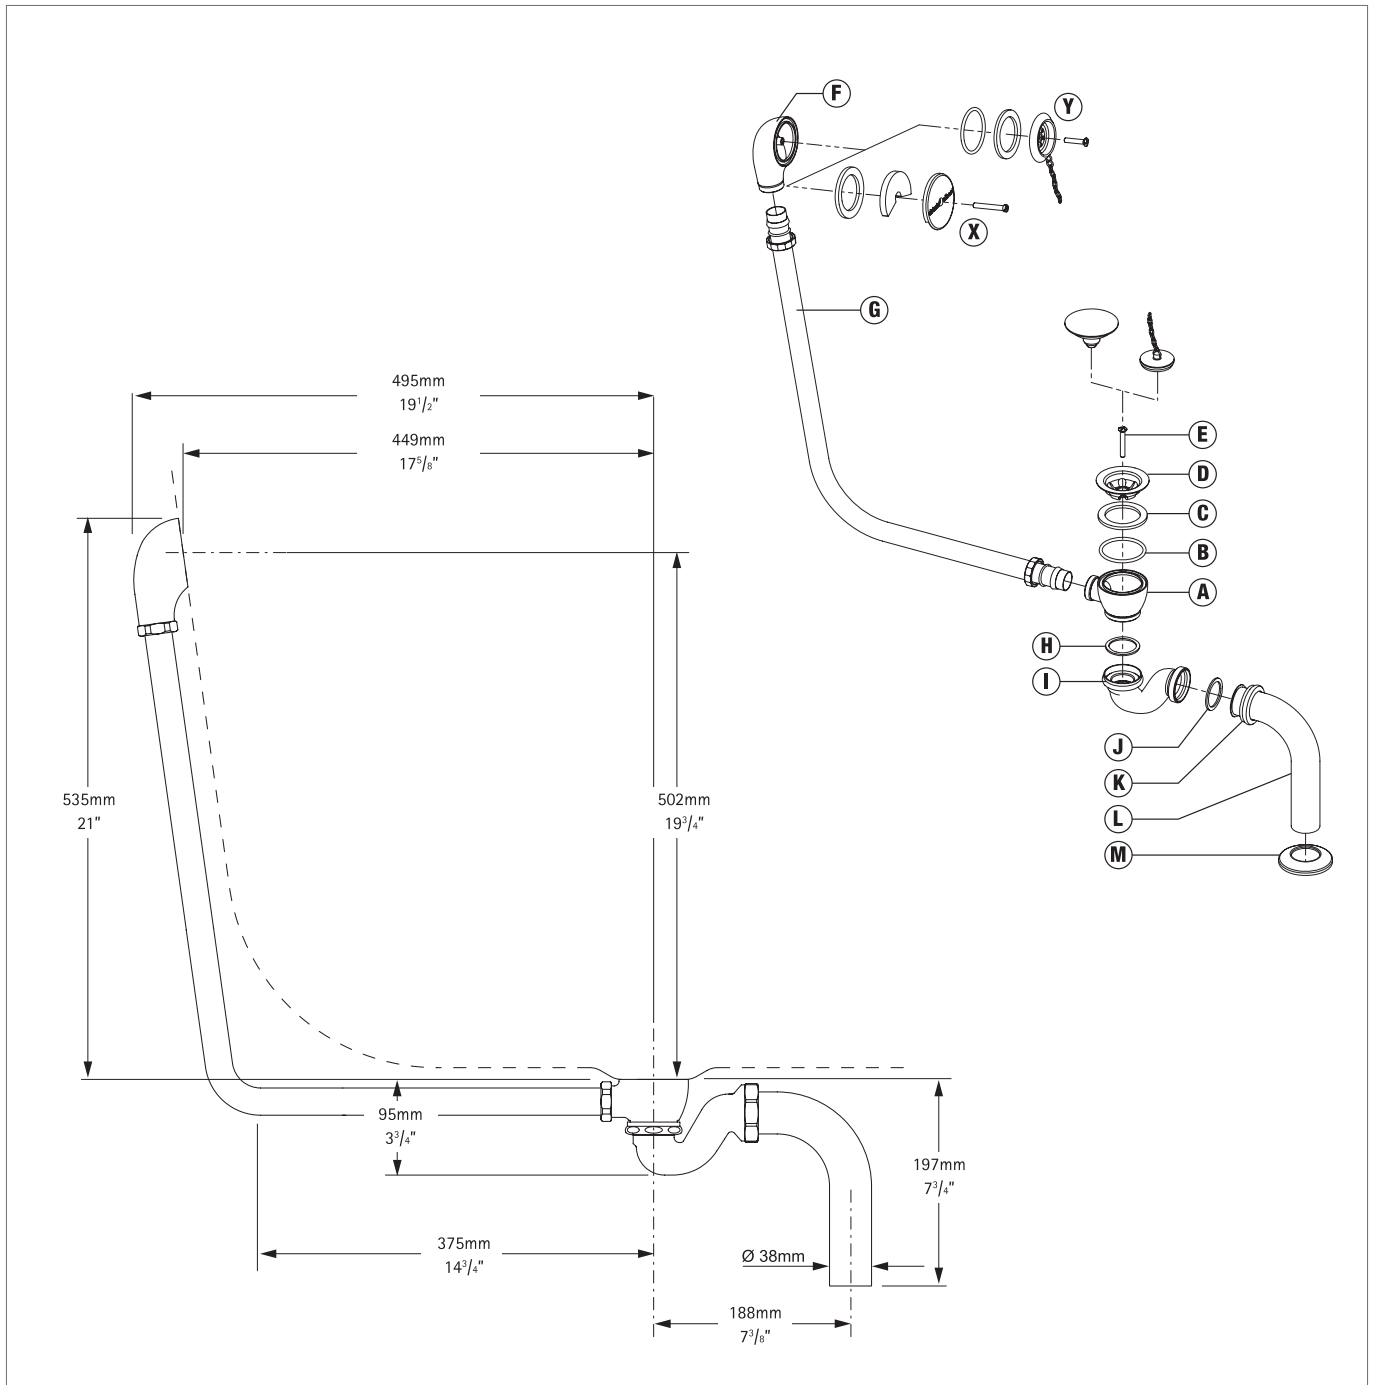

Kit 16 K-16-PC

*All measurements subject to +/-5% tolerance

● K-16-PC Polished Chrome, Chrom Poliert, Chrome Poli, Cromado brillante, Cromo Lucidato

5
years

Guaranteed for residential use for 5 years
5 Jahre Garantie bei privater Nutzung
5 ans de garantie pour un usage domestique
Garantía de 5 años para uso domestico
La sicurezza garantita per uso residenziale per 5 anni

- Universal Waste Kit for baths with overflow hole.
  'Dual Option' fittings included: Contemporary 'push control' plug, traditional plug & chain
- Universaler Ablauf für Wannen mit Überlauf.
  Beinhaltet zwei Optionen: Modern mit Klickverschluss, klassisch mit Kette und Stöpsel
- Vidage universel pour baignoire avec trou de trop-plein.
  Accessoires "double option" inclus: Bonde moderne à poussoir; Bonde et chaînette rétros
- Vaciador universal para bañeras con rebosadero.
  Incluye dos opciones: sistema moderna de click-clack y tapón y cadena tradicional
- Sistema di scarico universale per vasche con foro per troppopieno.
  Montaggio a "doppia opzione" include: Tappo controllo pressione contemporaneo, tappo e catena tradizionali