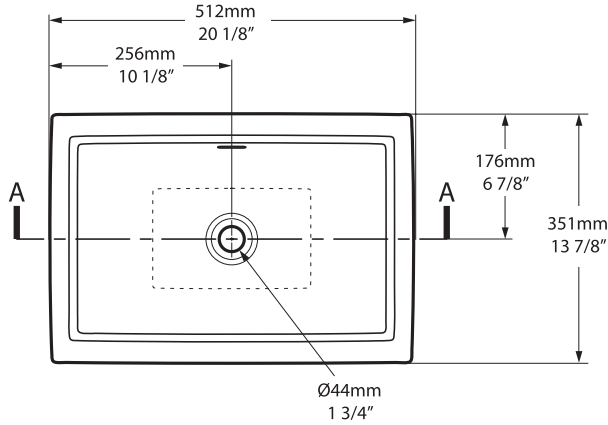

Pembroke 52 DU-PEM-52-IO

Top view

Can be undermounted or dropped in
Kann als Aufsatzbecken montiert werden oder halb versenkt
Vasque à poser ou à semi-encastrer
Con posibilidad de instalarlo sobre la encimera o semiencastrado
Può essere montato ad appoggio o semi incasso

Drop In Cut Out

328mm x 485mm
12 15/16" x 19 1/8"

UnderMount Cut Out

293mm x 450mm
11 1/2" x 17 3/4"

Front view

Side view

Section AA

Features an internal overflow
Integrierter Überlauf
Dispose d'un trop-plein interne
Incluye el rebosadero integrado
Caratterizzato da un troppopieno interno