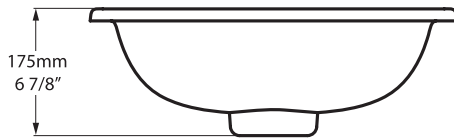

Pembroke 52 DU-PEM-52-IO

Top view

Can be undermounted or dropped in
Kann als Aufsatzbecken montiert werden oder halb versenkt
Vasque à poser ou à semi-encastrer
Con posibilidad de instalarlo sobre la encimera o semiencastrado
Può essere montato ad appoggio o semi incasso

Drop In Cut Out

328mm x 485mm
12 15/16" x 19 1/8"

UnderMount Cut Out

293mm x 450mm
11 1/2" x 17 3/4"

Front view

Side view

Section AA

Features an internal overflow
Integrierter Überlauf
Dispose d'un trop-plein interne
Incluye el rebosadero integrado
Caratterizzato da un troppopieno interno