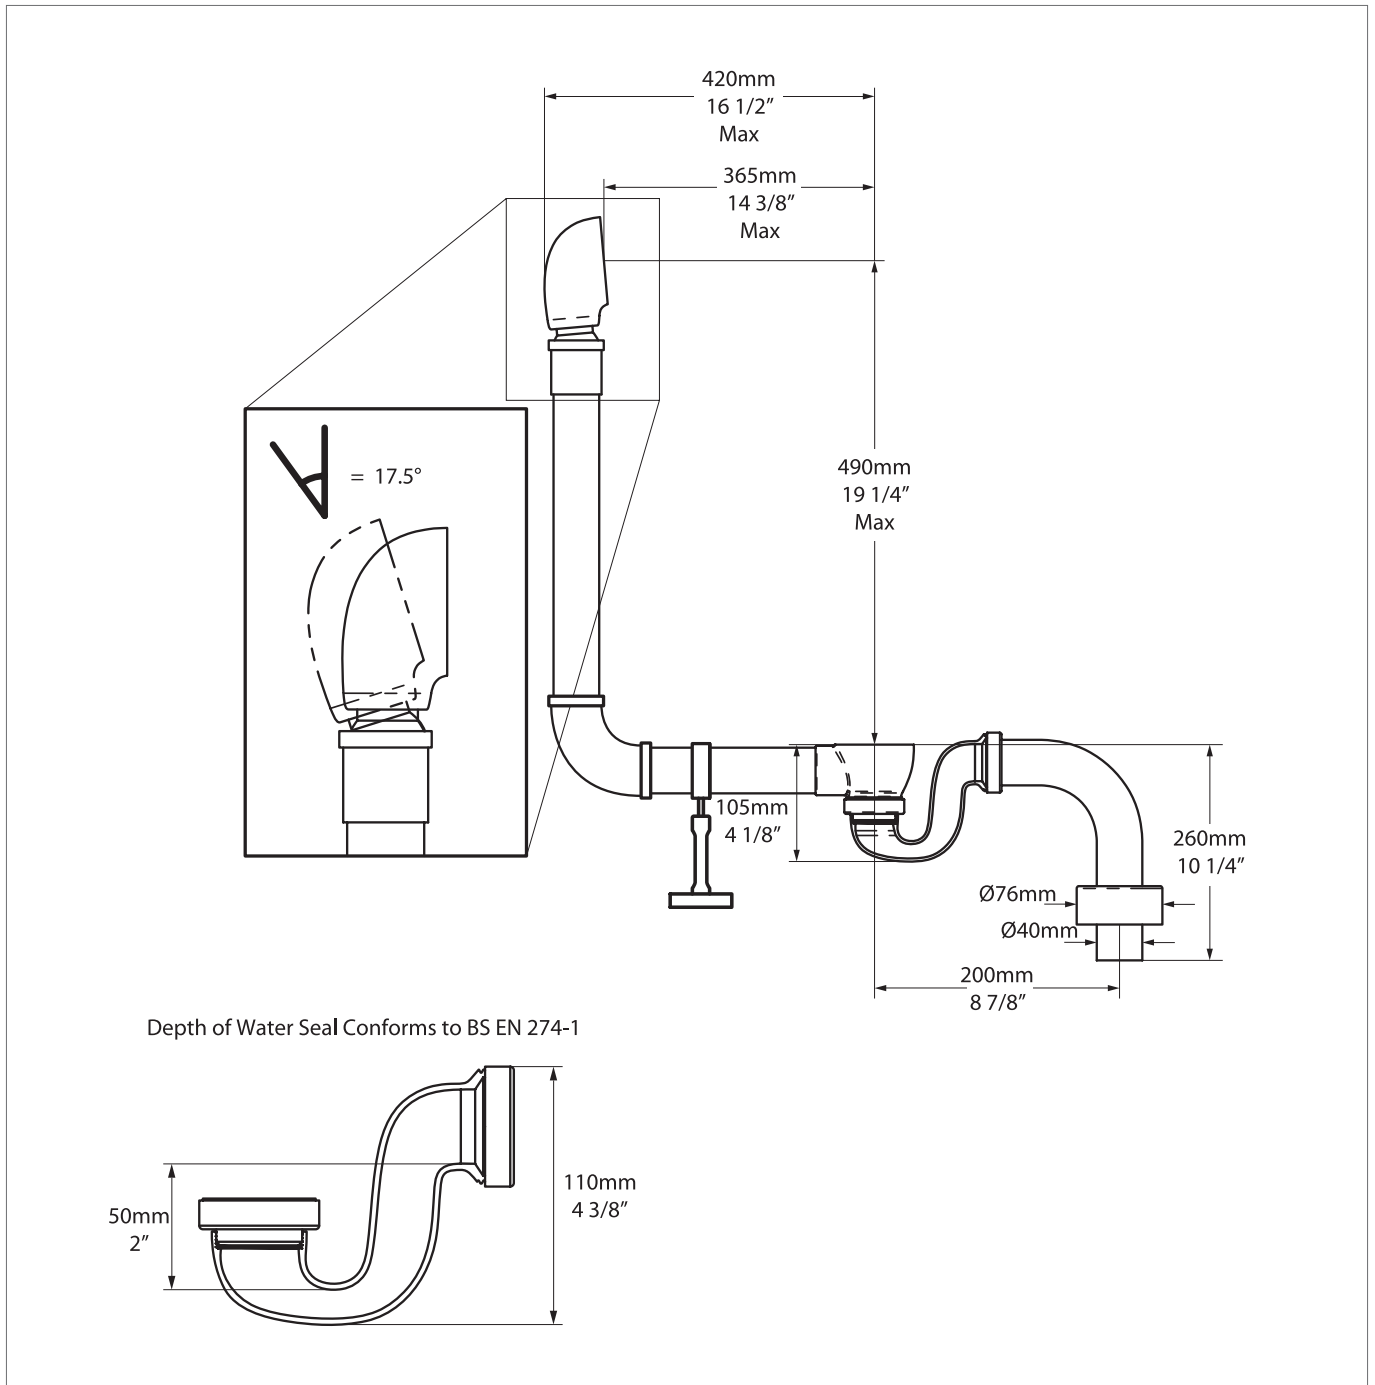

## Kit 30 K-30-PC

\*All measurements subject to +/-5% tolerance

● K-30-PC Polished Chrome, Chrom Poliert, Chrome Poli, Cromado brillante, Cromo Lucidato

- Modern 'push control' plug waste kit for baths with an overflow hole.
- Ab- und Überlaufgarnitur mit modernem Klickverschluss für Wannen mit Überlauf.
- Vidage bonde moderne "clic-clac" pour baignoire avec trou de trop-plein.
- Vaciador moderno con válvula de clic clac para bañeras con agujero rebosadero.
- Sistema di scarico moderno con tappo a pressione per vasche con foro per troppieno.