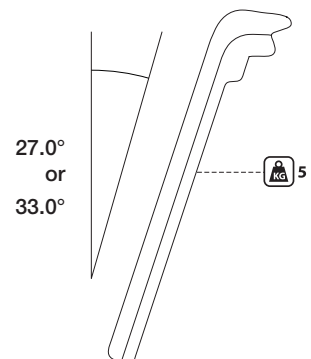

*All measurements subject to +/-5% tolerance

Guaranteed for residential use for 5 years
5 Jahre Garantie bei privater Nutzung
5 ans de garantie pour un usage domestique
Garantía de 5 años para uso domestico
La sicurezza garantita per uso residenziale per 5 anni

Recommended for:

Barcelona Classic, Eldon, Terrassa, Vetralla 1500 and Vetralla 1650.