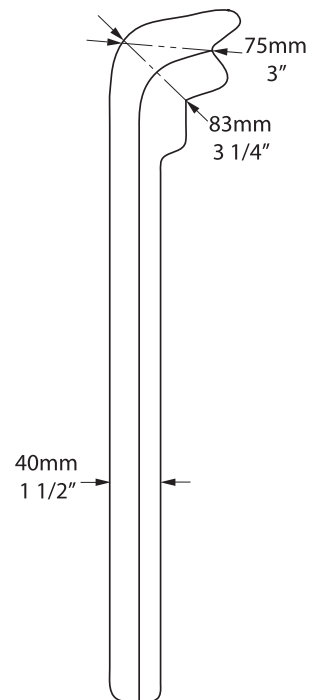

Barcelona Backrest BR-BAR-AN

Side view

Side view

Dedicated design for the Barcelona Classic, Eldon, Terrassa, Vetralla 1500 and Vetralla 1650 baths
 Exklusive Passform für die Wannenmodelle Barcelona Classic, Eldon, Terrassa, Vetralla 1500 und Vetralla 1650 baths
 Dossier spécial pour baignoires Barcelona Classic, Eldon, Terrassa, Vetralla 1500 et Vetralla 1650 baths
 Diseño especial para las bañeras Barcelona Classic, Eldon, Terrassa, Vetralla 1500 y Vetralla 1650 baths
 Disegno dedicato alle vasche Barcelona Classic, Eldon, Terrassa, Vetralla 1500 e Vetralla 1650 baths