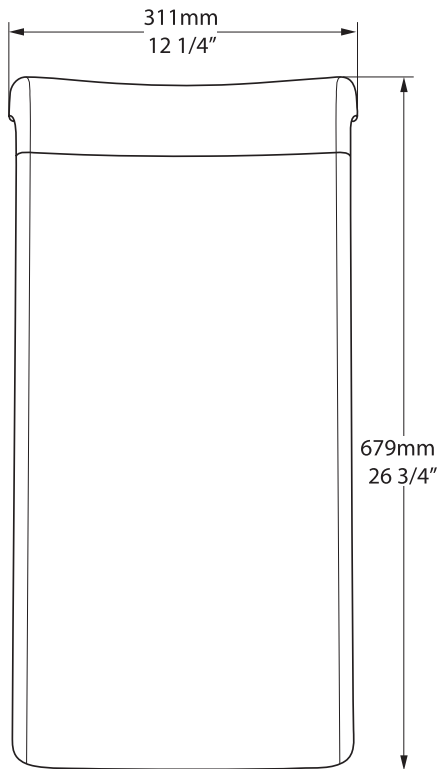

Barcelona Backrest BR-BAR-AN

Side view

Side view

Dedicated design for the Barcelona Classic, Eldon, Terrassa, Vetralla 1500 and Vetralla 1650 baths
 Exklusive Passform für die Wannenmodelle Barcelona Classic, Eldon, Terrassa, Vetralla 1500 und Vetralla 1650 baths
 Dossier spécial pour baignoires Barcelona Classic, Eldon, Terrassa, Vetralla 1500 et Vetralla 1650 baths
 Diseño especial para las bañeras Barcelona Classic, Eldon, Terrassa, Vetralla 1500 y Vetralla 1650 baths
 Disegno dedicato alle vasche Barcelona Classic, Eldon, Terrassa, Vetralla 1500 e Vetralla 1650 baths