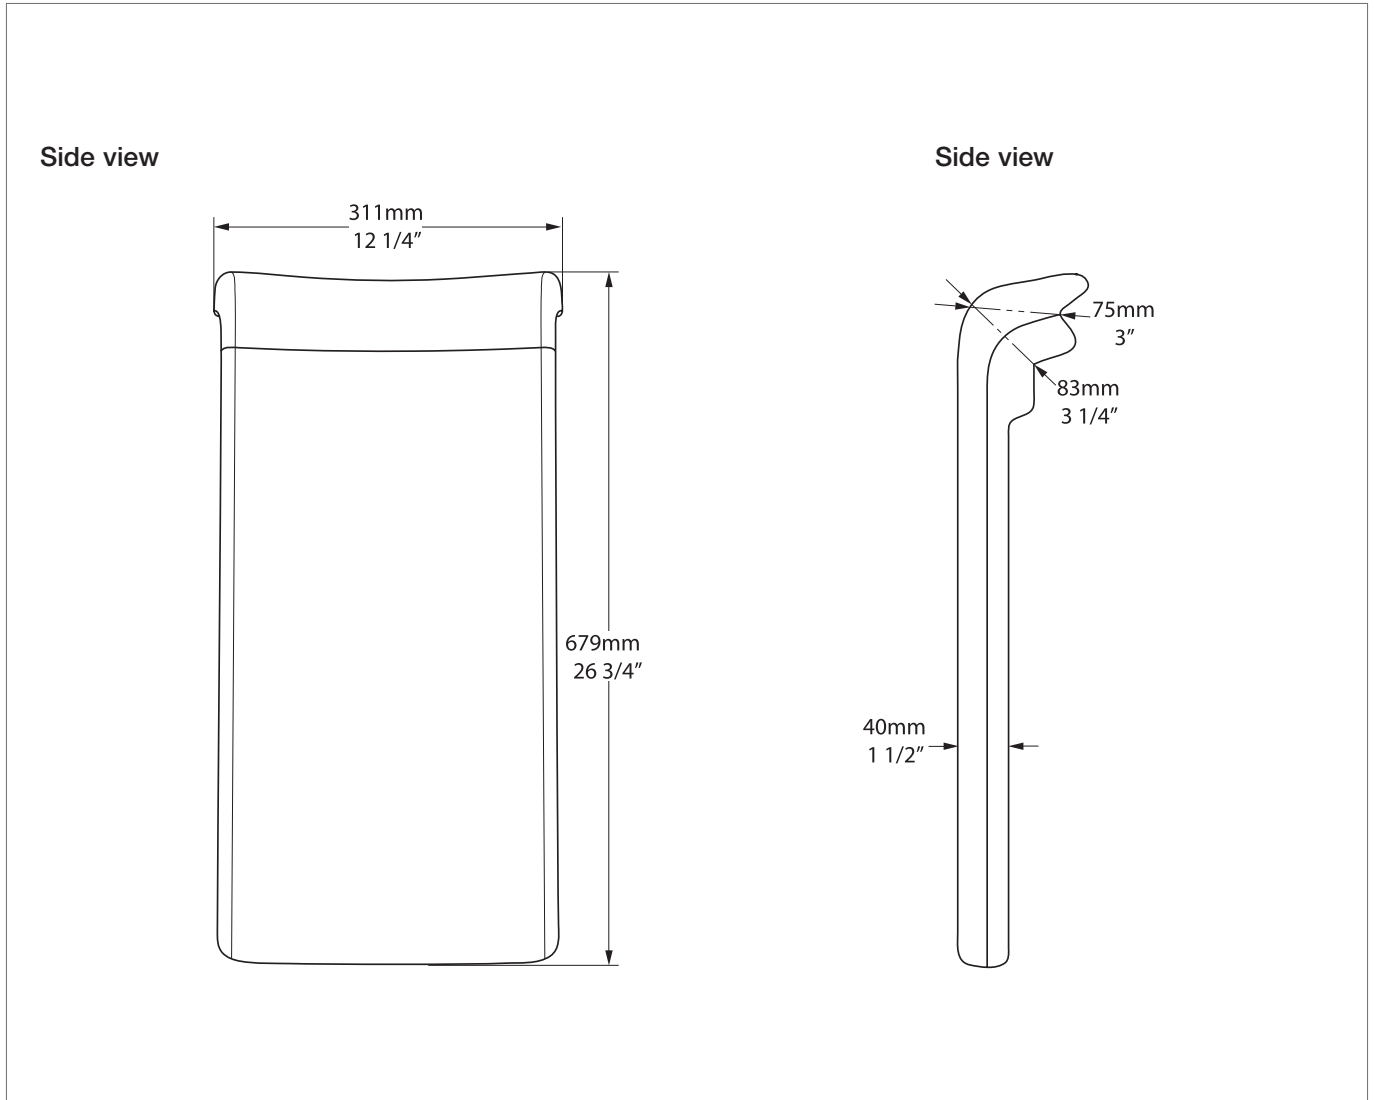

Barcelona Backrest BR-BAR-AN

Dedicated design for the Barcelona Classic, Eldon, Terrassa, Vetralla 1500 and Vetralla 1650 baths
 Exklusive Passform für die Wannemodelle Barcelona Classic, Eldon, Terrassa, Vetralla 1500 und Vetralla 1650 baths
 Dossier spécial pour baignoires Barcelona Classic, Eldon, Terrassa, Vetralla 1500 et Vetralla 1650 baths
 Diseño especial para las bañeras Barcelona Classic, Eldon, Terrassa, Vetralla 1500 y Vetralla 1650 baths
 Disegno dedicato alle vasche Barcelona Classic, Eldon, Terrassa, Vetralla 1500 e Vetralla 1650 baths

BR-BAR-AN

*All measurements subject to +/-5% tolerance

Recommended for:
 Barcelona Classic, Eldon, Terrassa, Vetralla 1500 and Vetralla 1650.