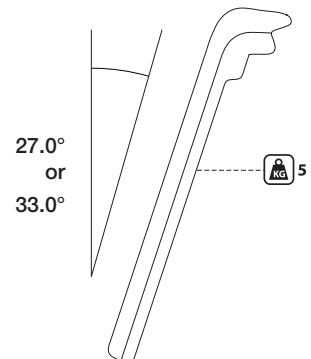

Barcelona Backrest BR-BAR-AN

Dedicated design for the Barcelona Classic, Eldon, Terrassa, Vetralla 1500 and Vetralla 1650 baths
 Exklusive Passform für die Wannemodelle Barcelona Classic, Eldon, Terrassa, Vetralla 1500 und Vetralla 1650 baths
 Dossier spécial pour baignoires Barcelona Classic, Eldon, Terrassa, Vetralla 1500 et Vetralla 1650 baths
 Diseño especial para las bañeras Barcelona Classic, Eldon, Terrassa, Vetralla 1500 y Vetralla 1650 baths
 Disegno dedicato alle vasche Barcelona Classic, Eldon, Terrassa, Vetralla 1500 e Vetralla 1650 baths

BR-BAR-AN

*All measurements subject to +/-5% tolerance

Recommended for:
 Barcelona Classic, Eldon, Terrassa, Vetralla 1500 and Vetralla 1650.