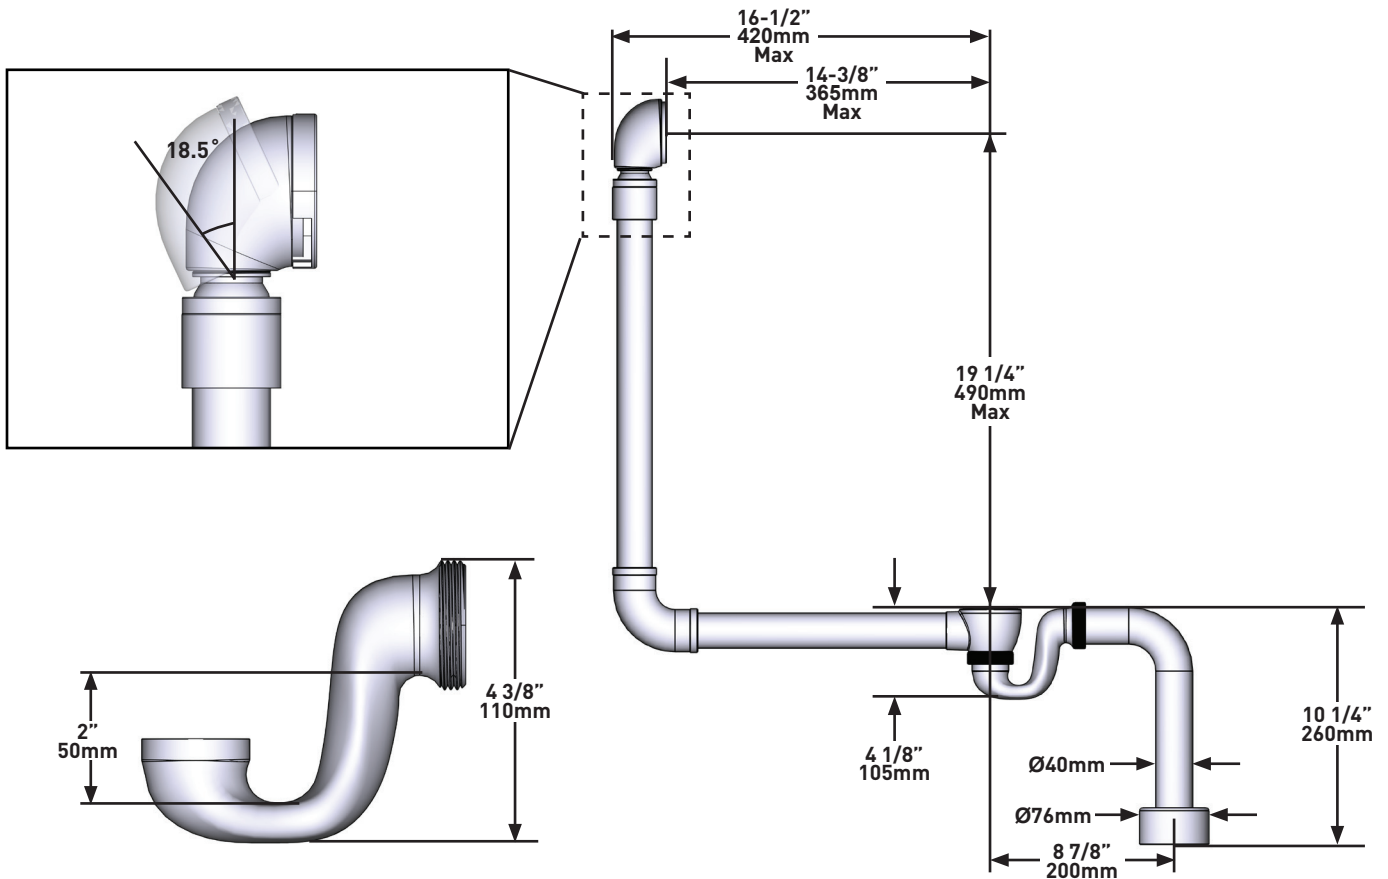

For care and cleaning, product warranty, and additional information contact:

US Customers

U.S.A.
houseofrohl.com/support
1-800-777-9762

Canadian Customers

QUEBEC / MARITIMES / WESTERN CANADA
QUÉBEC / MARITIMES / OUEST CANADIEN
QUEBEC / MARITIMOS / CANADA OCCIDENTAL
houseofrohl.ca/support
1-866-473-8442

EMEA Customers

UNITED KINGDOM
www.houseofrohl.uk
01952 221100