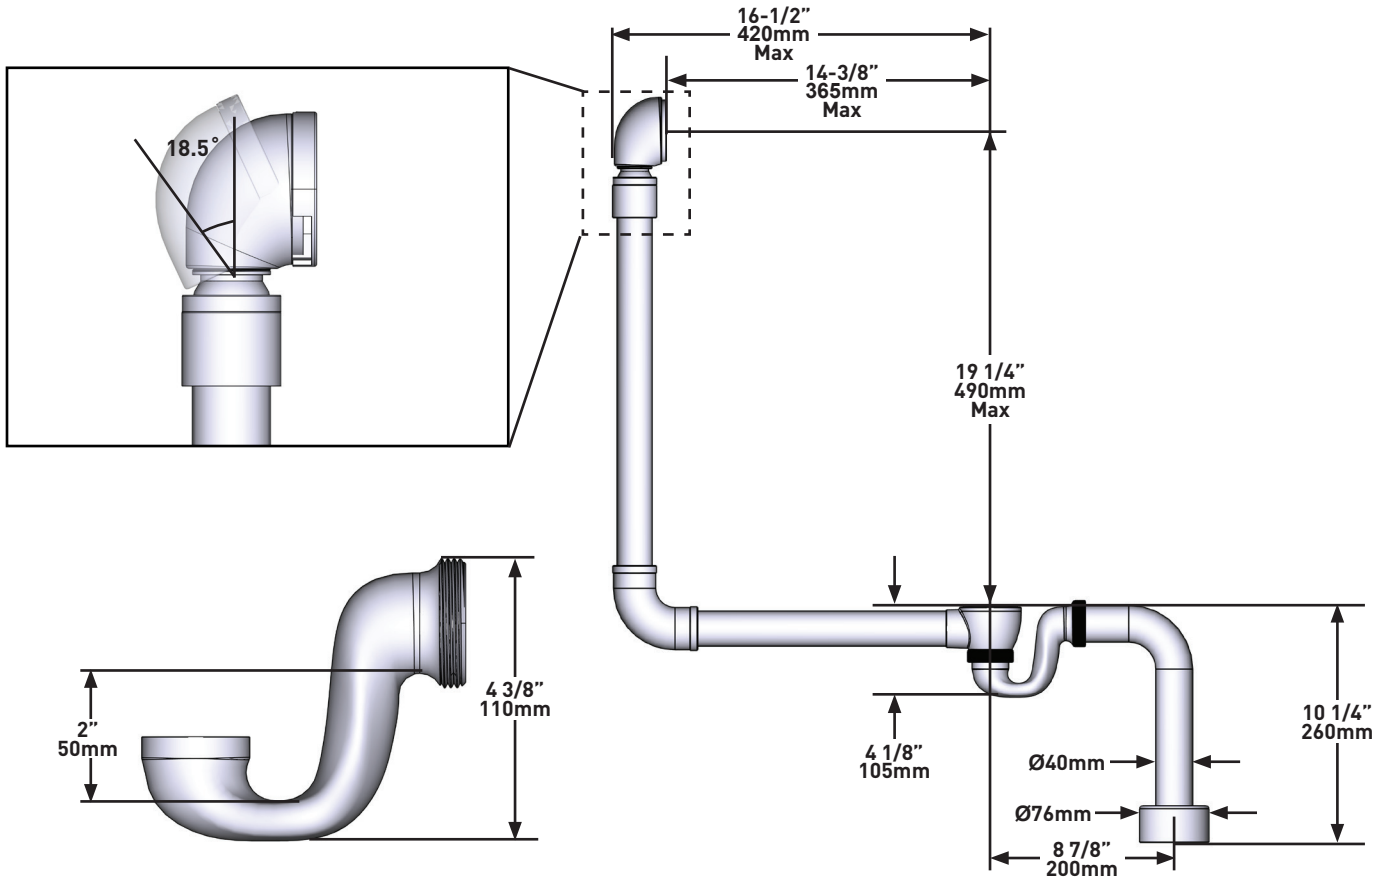

For care and cleaning, product warranty, and additional information contact:

US Customers

U.S.A.
houseofrohl.com/support
1-800-777-9762

Canadian Customers

QUEBEC / MARITIMES / WESTERN CANADA
QUÉBEC / MARITIMES / OUEST CANADIEN
QUEBEC / MARITIMOS / CANADA OCCIDENTAL
houseofrohl.ca/support
1-866-473-8442

EMEA Customers

UNITED KINGDOM
www.houseofrohl.uk
01952 221100