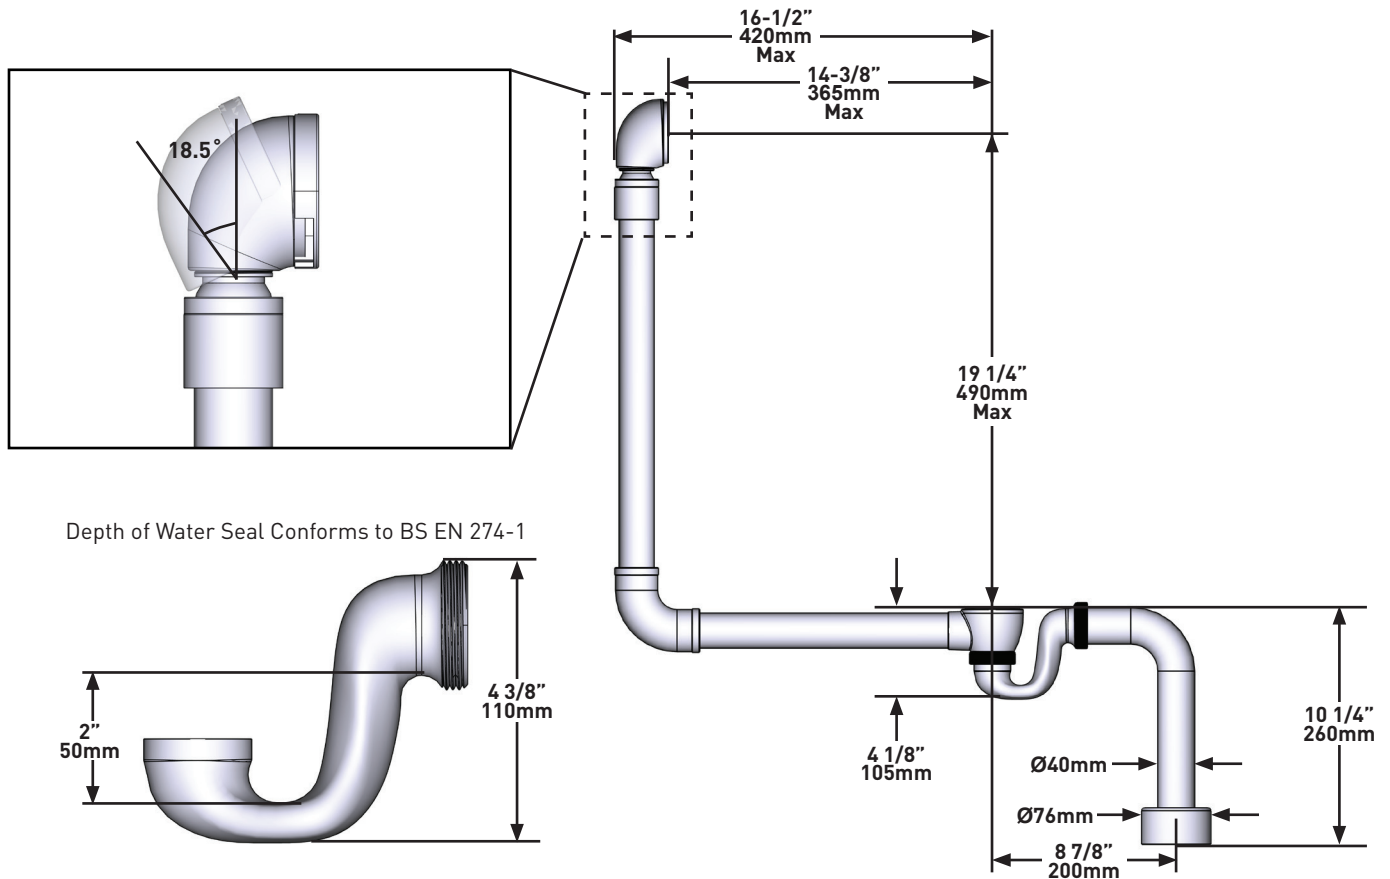

For care and cleaning, product warranty, and additional information contact:

US Customers

U.S.A.
houseofrohl.com/support
1-800-777-9762

Canadian Customers

QUEBEC / MARITIMES / WESTERN CANADA
QUÉBEC / MARITIMES / OUEST CANADIEN
QUEBEC / MARITIMOS / CANADA OCCIDENTAL
houseofrohl.ca/support
1-866-473-8442

EMEA Customers

UNITED KINGDOM
www.houseofrohl.uk
01952 221100