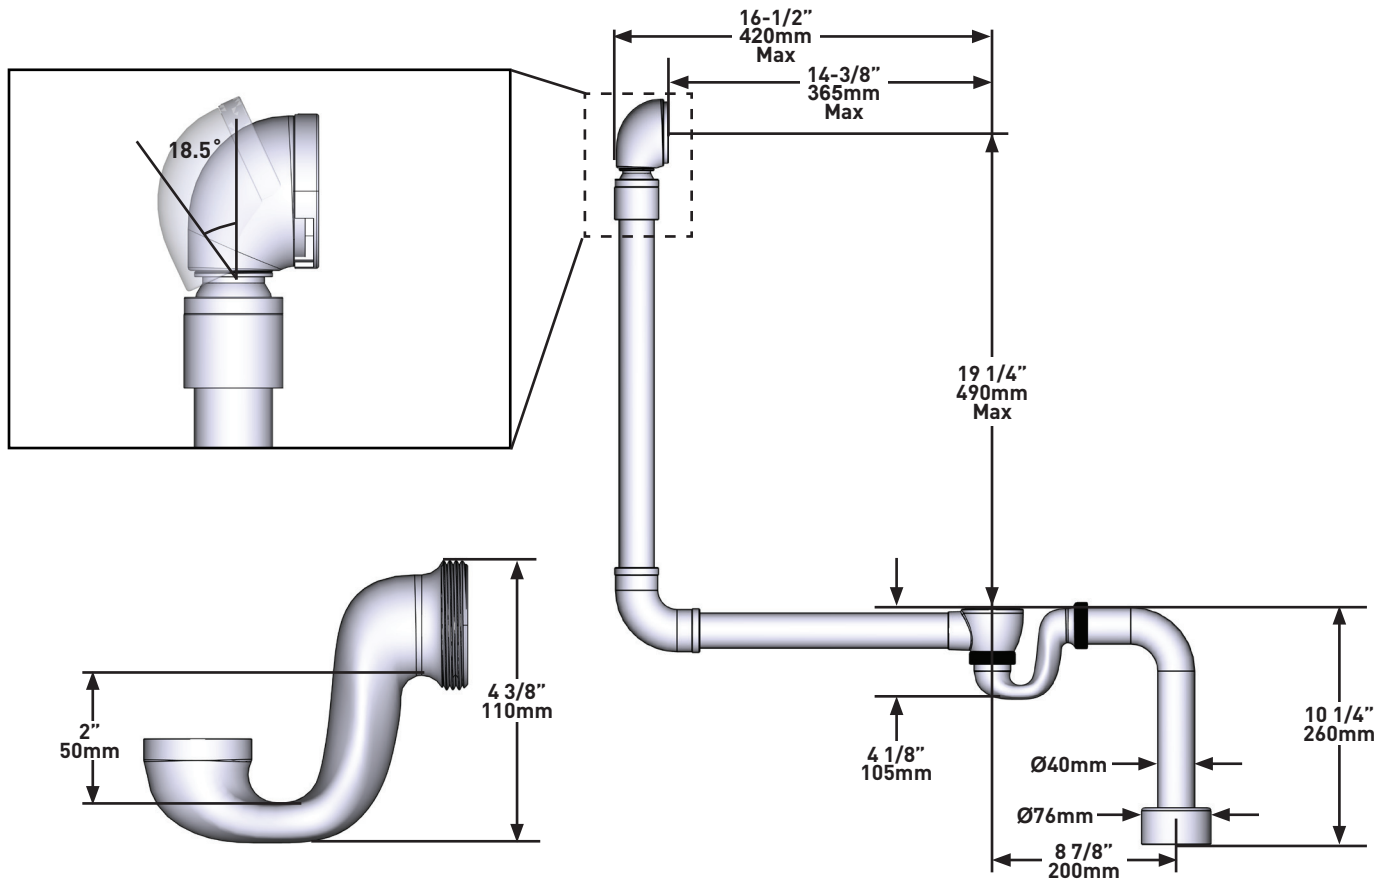

For care and cleaning, product warranty, and additional information contact:

US Customers

U.S.A.
houseofrohl.com/support
1-800-777-9762

QUEBEC / MARITIMES / WESTERN CANADA
QUÉBEC / MARITIMES / OUEST CANADIEN
QUEBEC / MARITIMOS / CANADA OCCIDENTAL
houseofrohl.ca/support
1-866-473-8442

Canadian Customers

ONTARIO
houseofrohl.ca/support
1-800-287-5354

EMEA Customers

UNITED KINGDOM
www.houseofrohl.uk
01952 221100