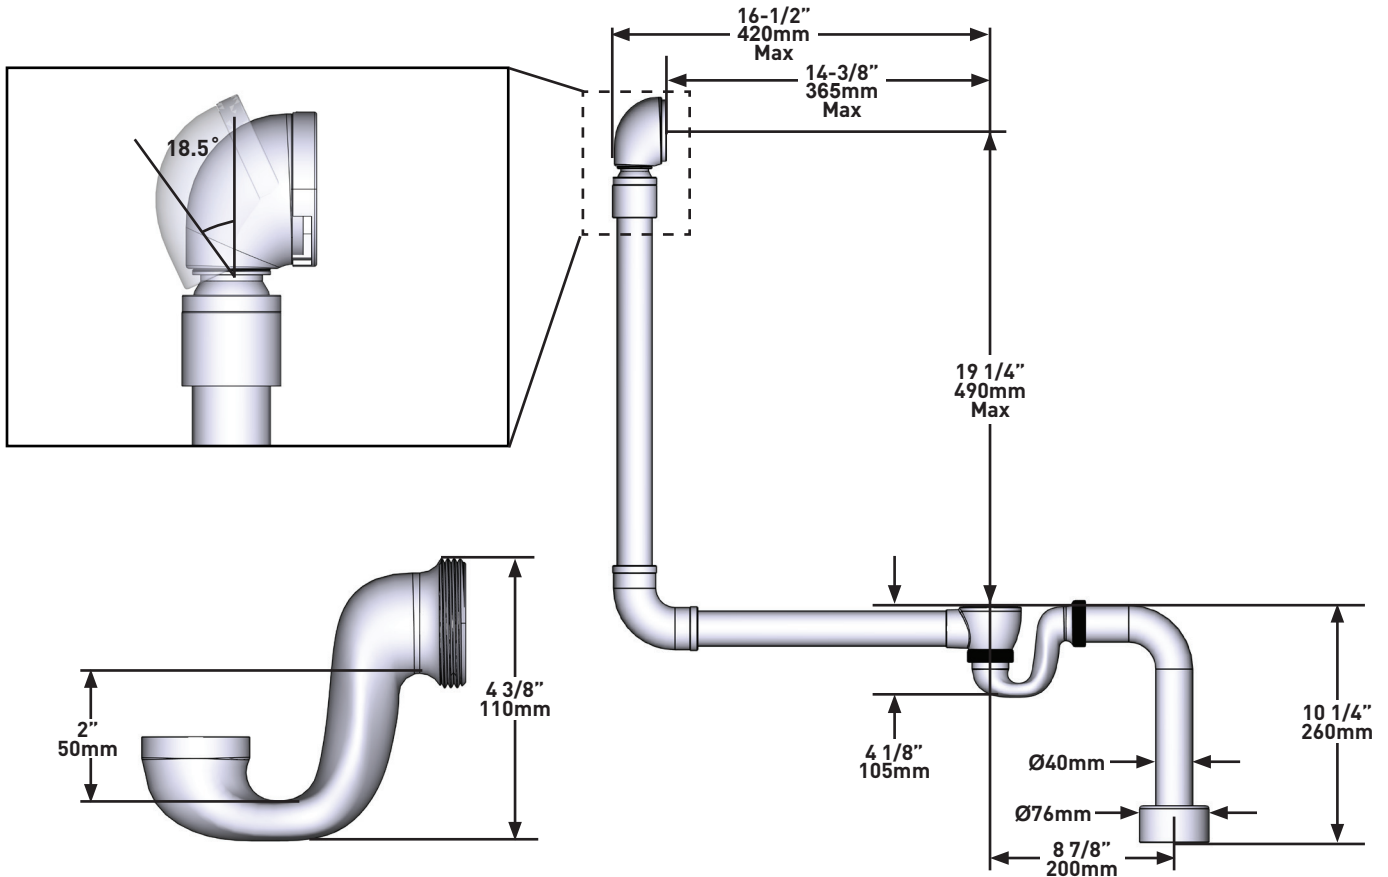

For care and cleaning, product warranty, and additional information contact:

US Customers

U.S.A.
houseofrohl.com/support
1-800-777-9762

QUEBEC / MARITIMES / WESTERN CANADA
QUÉBEC / MARITIMES / OUEST CANADIEN
QUEBEC / MARITIMOS / CANADA OCCIDENTAL
houseofrohl.ca/support
1-866-473-8442

Canadian Customers

ONTARIO
houseofrohl.ca/support
1-800-287-5354

EMEA Customers

UNITED KINGDOM
www.houseofrohl.uk
01952 221100