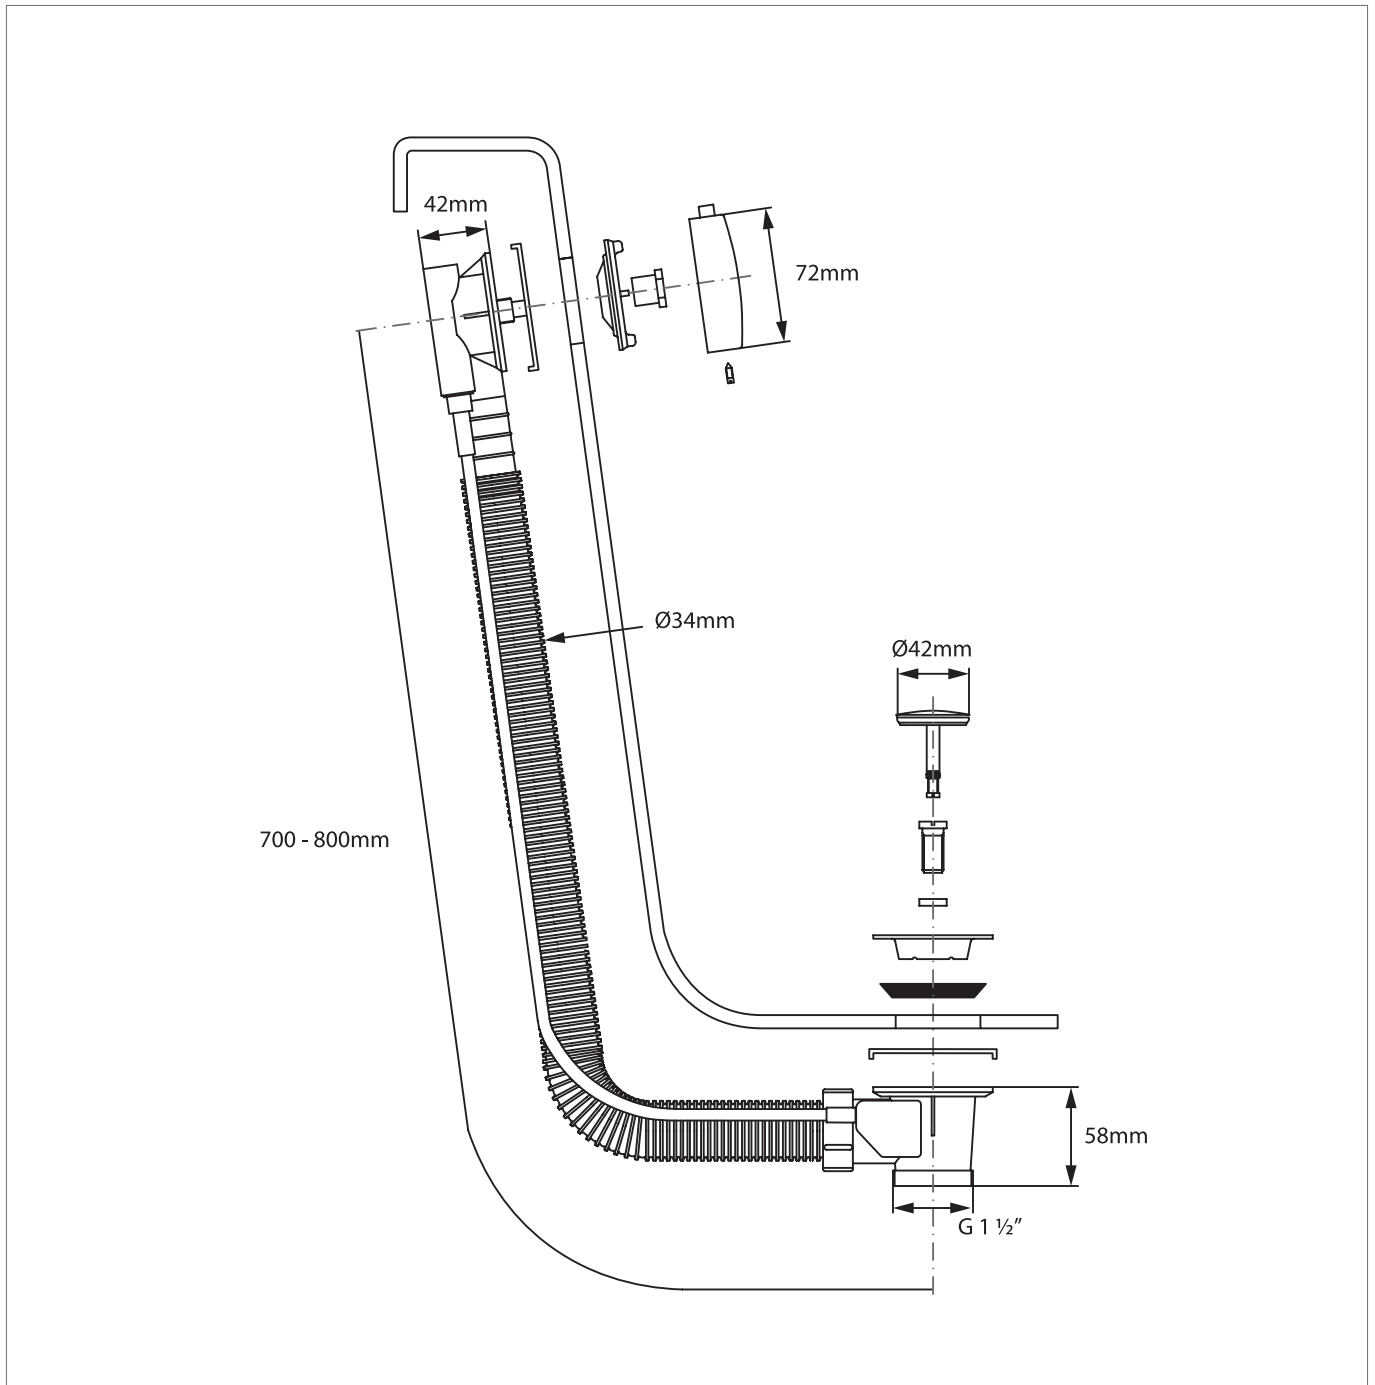

Kit 61 K-61-xx

*All measurements subject to +/-5% tolerance

- K-61-PC Polished Chrome, Chrom Poliert, Chrome Poli, Cromado brillante, Cromo Lucidato
- K-61-BN Brushed Nickel, Nickel Gebürstet, Nickel Brossé, Niquel Satinado, Nickel Spazzolato

- Combined pop up bath waste and overflow. Designed for concealed applications.
- Ab- und Überlaufgarnitur. Für abgedeckten Installationen entwickelt.
- Vidage de baignoire automatique à câble.
- Desagüe de bañera automático. Diseñado para aplicaciones no vistas.
- Combinazione scarico per vasca pop-up e troppopieno. Progettato per applicazioni nascoste.