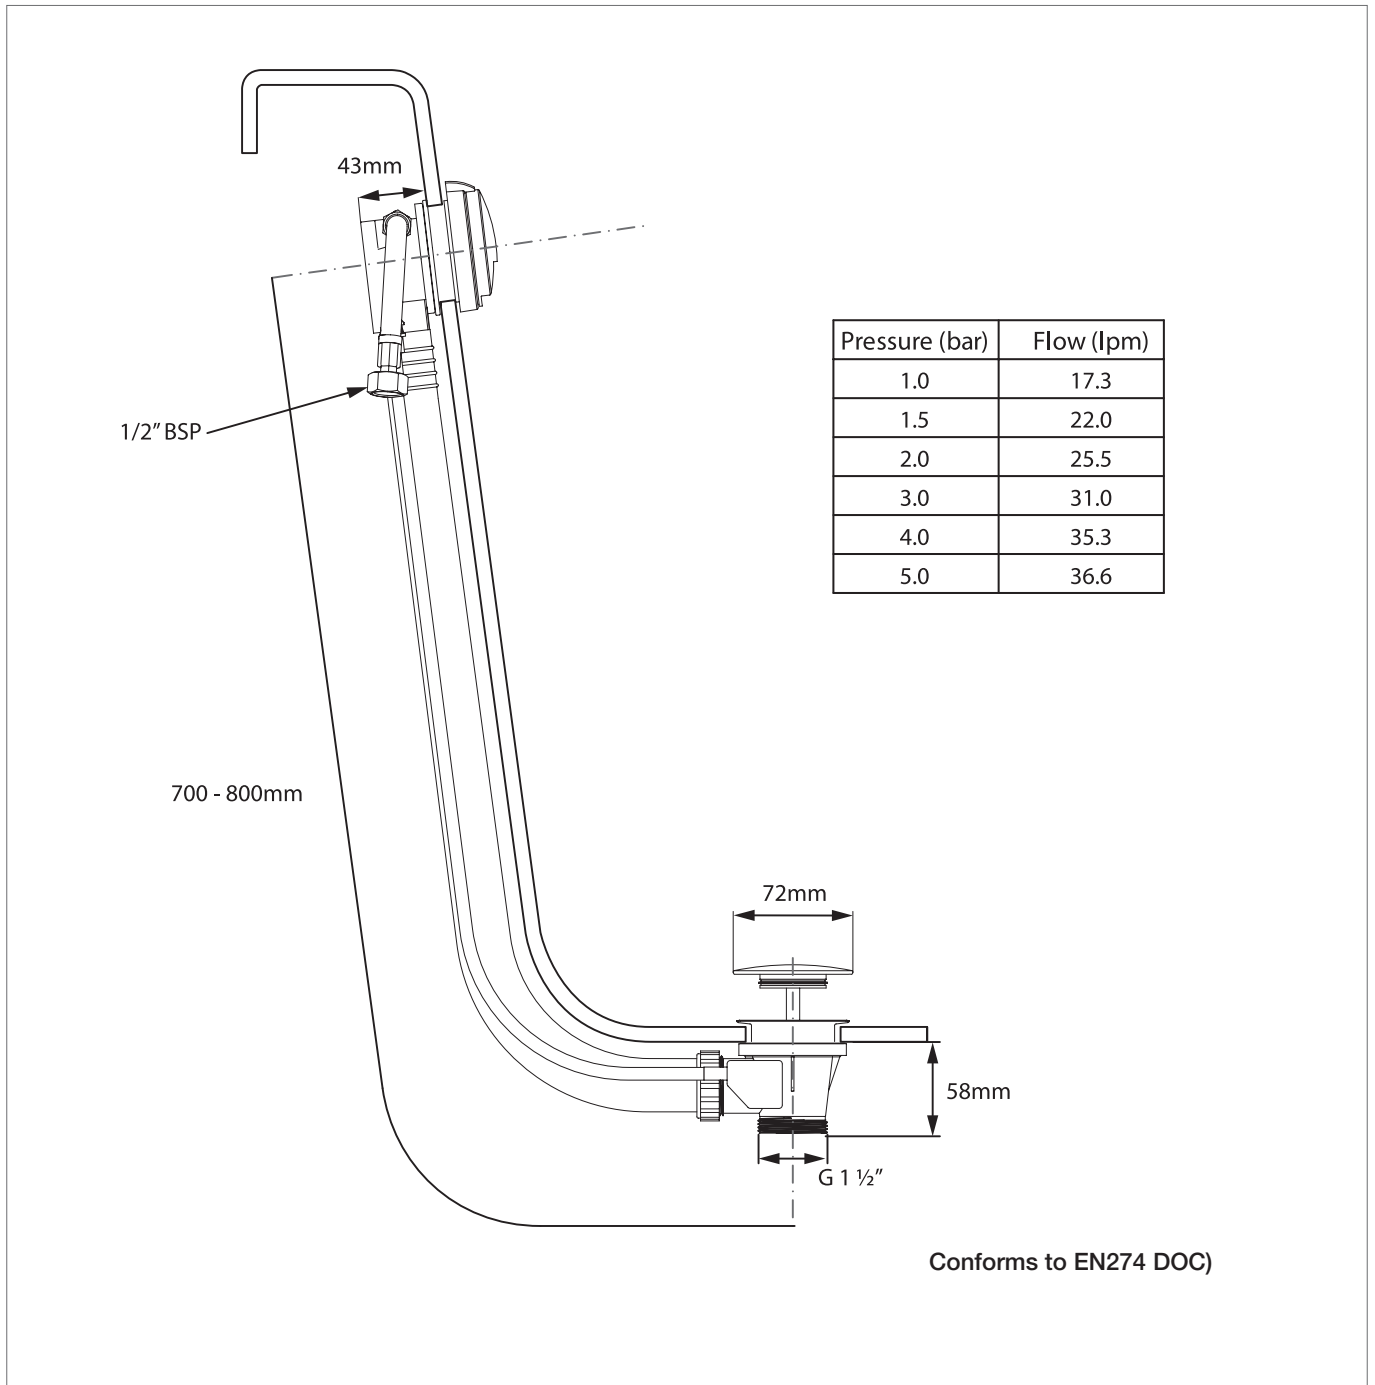

Kit 60 K-60-xx

*All measurements subject to +/-5% tolerance

- K-60-PC Polished Chrome, Chrom Poliert, Chrome Poli, Cromado brillante, Cromo Lucidato
- K-60-BN Brushed Nickel, Nickel Gebürstet, Nickel Brossé, Niquel Satinado, Nickel Spazzolato

- Combined bath filler and overflow with 'push control' plug. Designed for concealed applications. Control valves not included.
- Ab- und Überlaufgarnitur mit Wanneneinlauf. Für abgedeckten Installationen entwickelt. Kontrollventile nicht enthalten.
- Vidage de baignoire avec remplissage par le trop-plein. Robinetterie non incluse.
- Desagüe de bañera automático con función de suministrar. Diseñados para instalaciones ocultas. No incluye las válvulas de control.
- Combinazione di riempimento per vasca e troppo pieno con tappo 'controllo a spinta'. Progettato per applicazioni nascoste. Valvole di controllo non incluse.

Guaranteed for residential use for 5 years
5 Jahre Garantie bei privater Nutzung
5 ans de garantie pour un usage domestique
Garantía de 5 años para uso domestico
La sicurezza garantita per uso residenziale per 5 anni